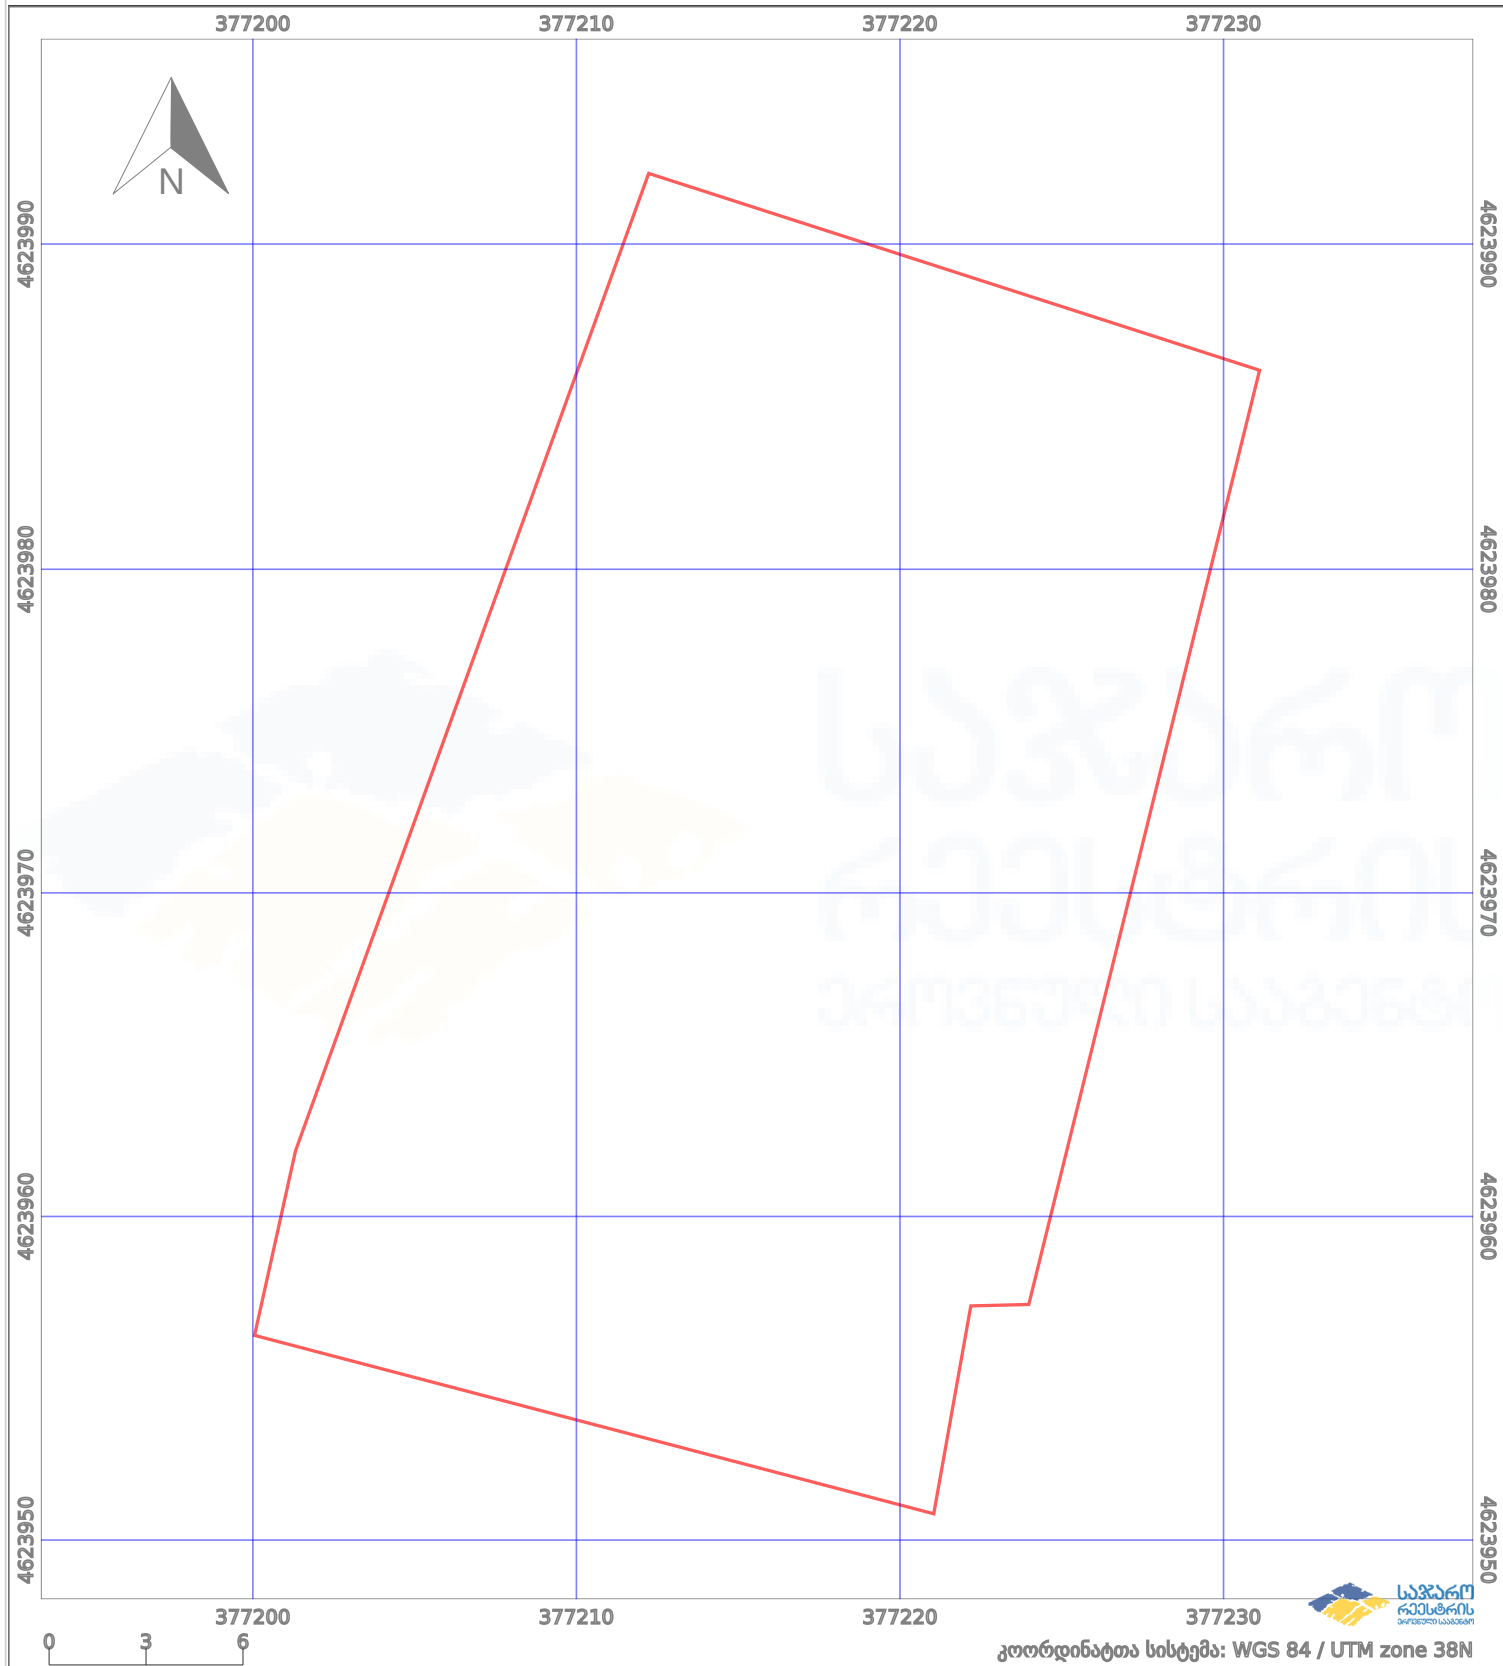

საკადასტრო გეგმა

საქართველოს რეესტრის ეროვნული სააგენტო

საკადასტრო კოდი:

64.30.06.432

ნაკვეთის დანიშნულება:

სასოფლო-სამეურნეო(საკარმიდამო)

განცხადების ნომერი:

882022214544

ფართობი:

800 კვ.მ (WGS 84 / UTM zone 38N)

მომზადების თარიღი:

05/04/2022

პირობითი აღნიშვნები:

- | | | | | | | | |
|--|-------------------|--|--------------------|--|--------------------|--|----------------|
| | ნაკვეთის საზღვარი | | მშენებარე ნაკებობა | | აშენებული ნაკებობა | | ქარსაფარი ზოლი |
| | საზღვარი ნაკებობა | | ტყის ფონდი | | ვალდებულება | | |