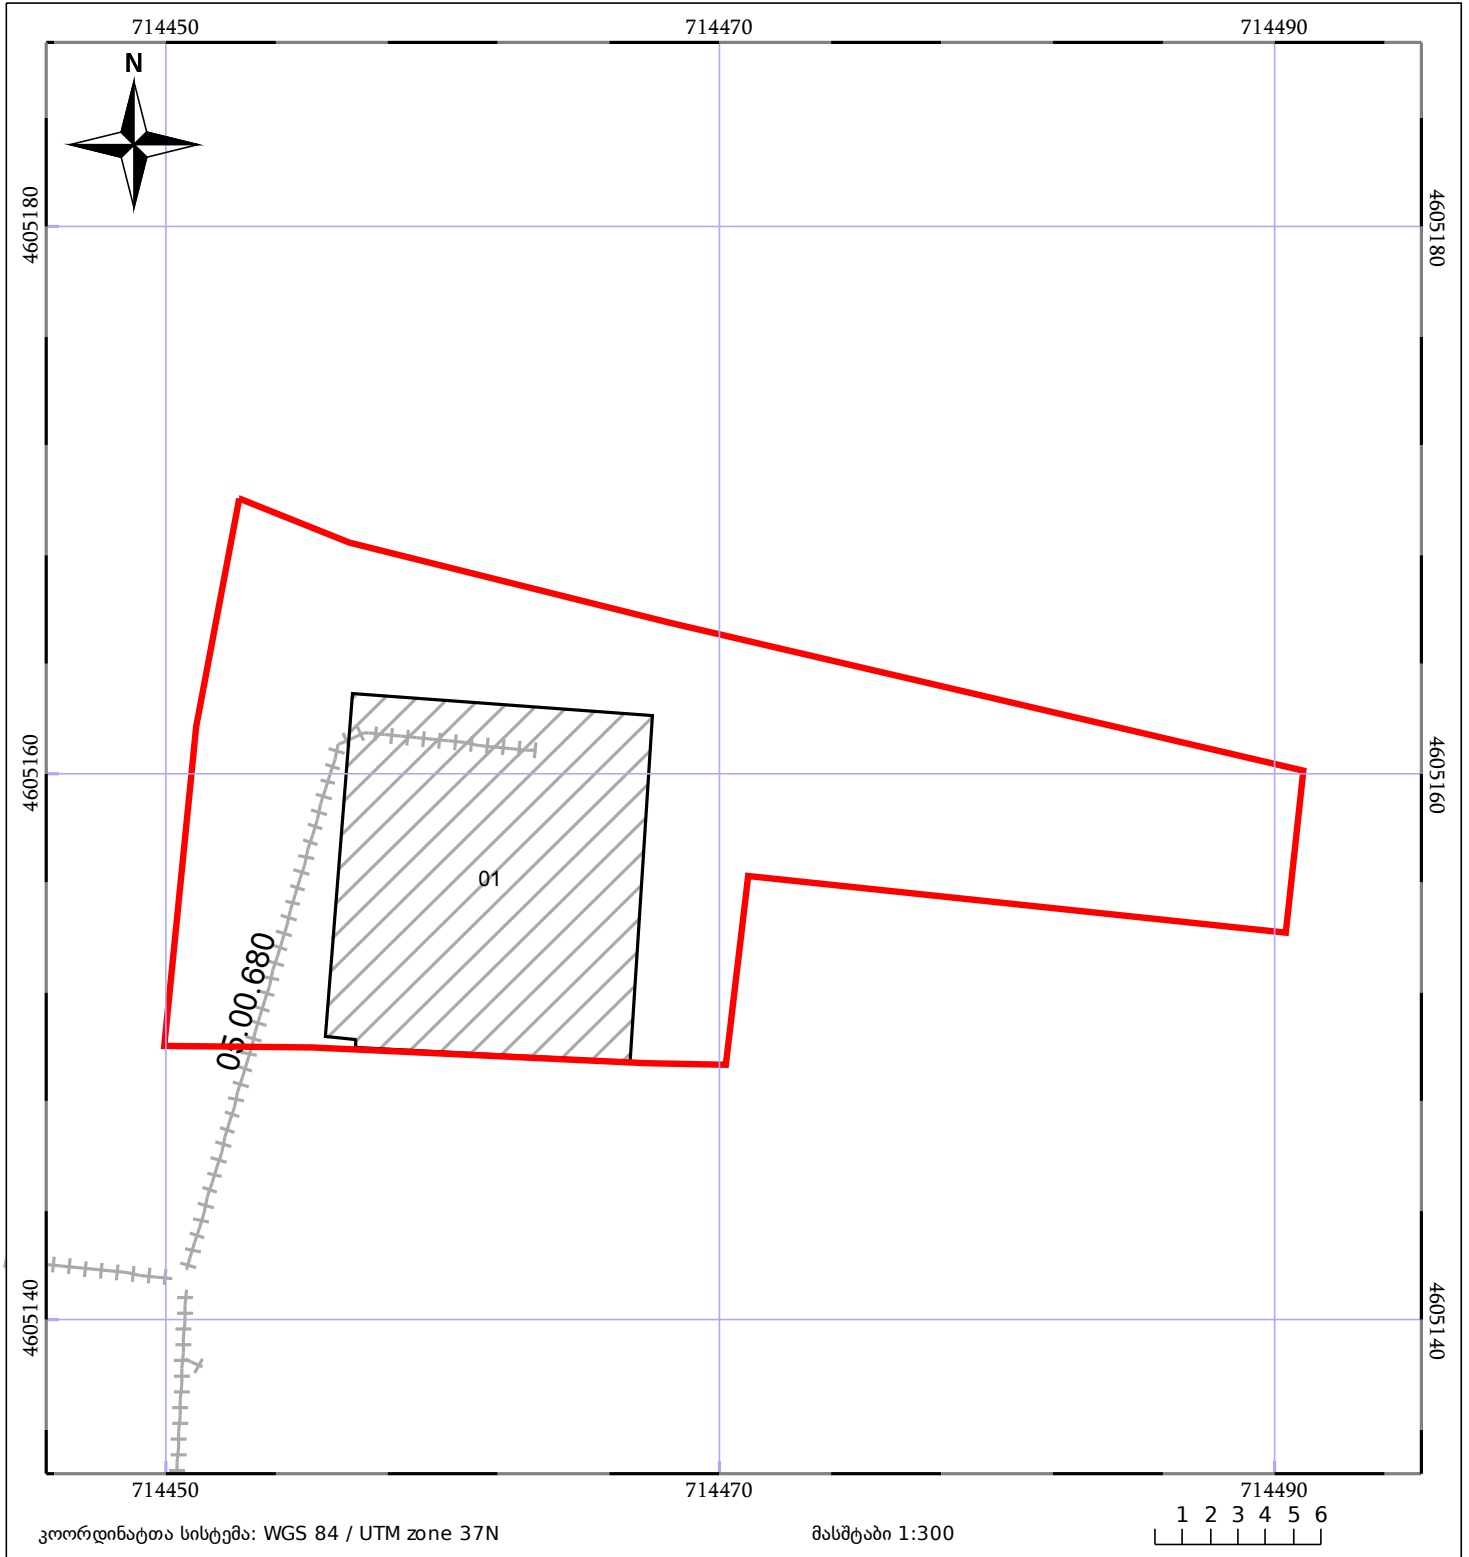

საკადასტრო გეგმა

საჯარო რეესტრის ეროვნული
სააგენტო

საკადასტრო კოდი: **05.36.23.091**

ნაკვეთის დანიშნულება:

არასასოფლო სამეურნეო

განცხადების ნომერი: **882019764363**

ფართობი:

496 კვ.მ (WGS 84 / UTM zone 38N)

496 კვ.მ (WGS 84 / UTM zone 37N)

მომზადების თარიღი: **19/11/2019**

| | | | | | |
|-------|------------------------------|-------|--------------------|--|-------------|
| 05/25 | მშენებარე ნაგებობა | 05/25 | შენობა/ნაგებობა | | ტყის ფონდი |
| | ნაკვეთის საკადასტრო საზღვარი | | სამობრივი ნაგებობა | | ვალდებულება |