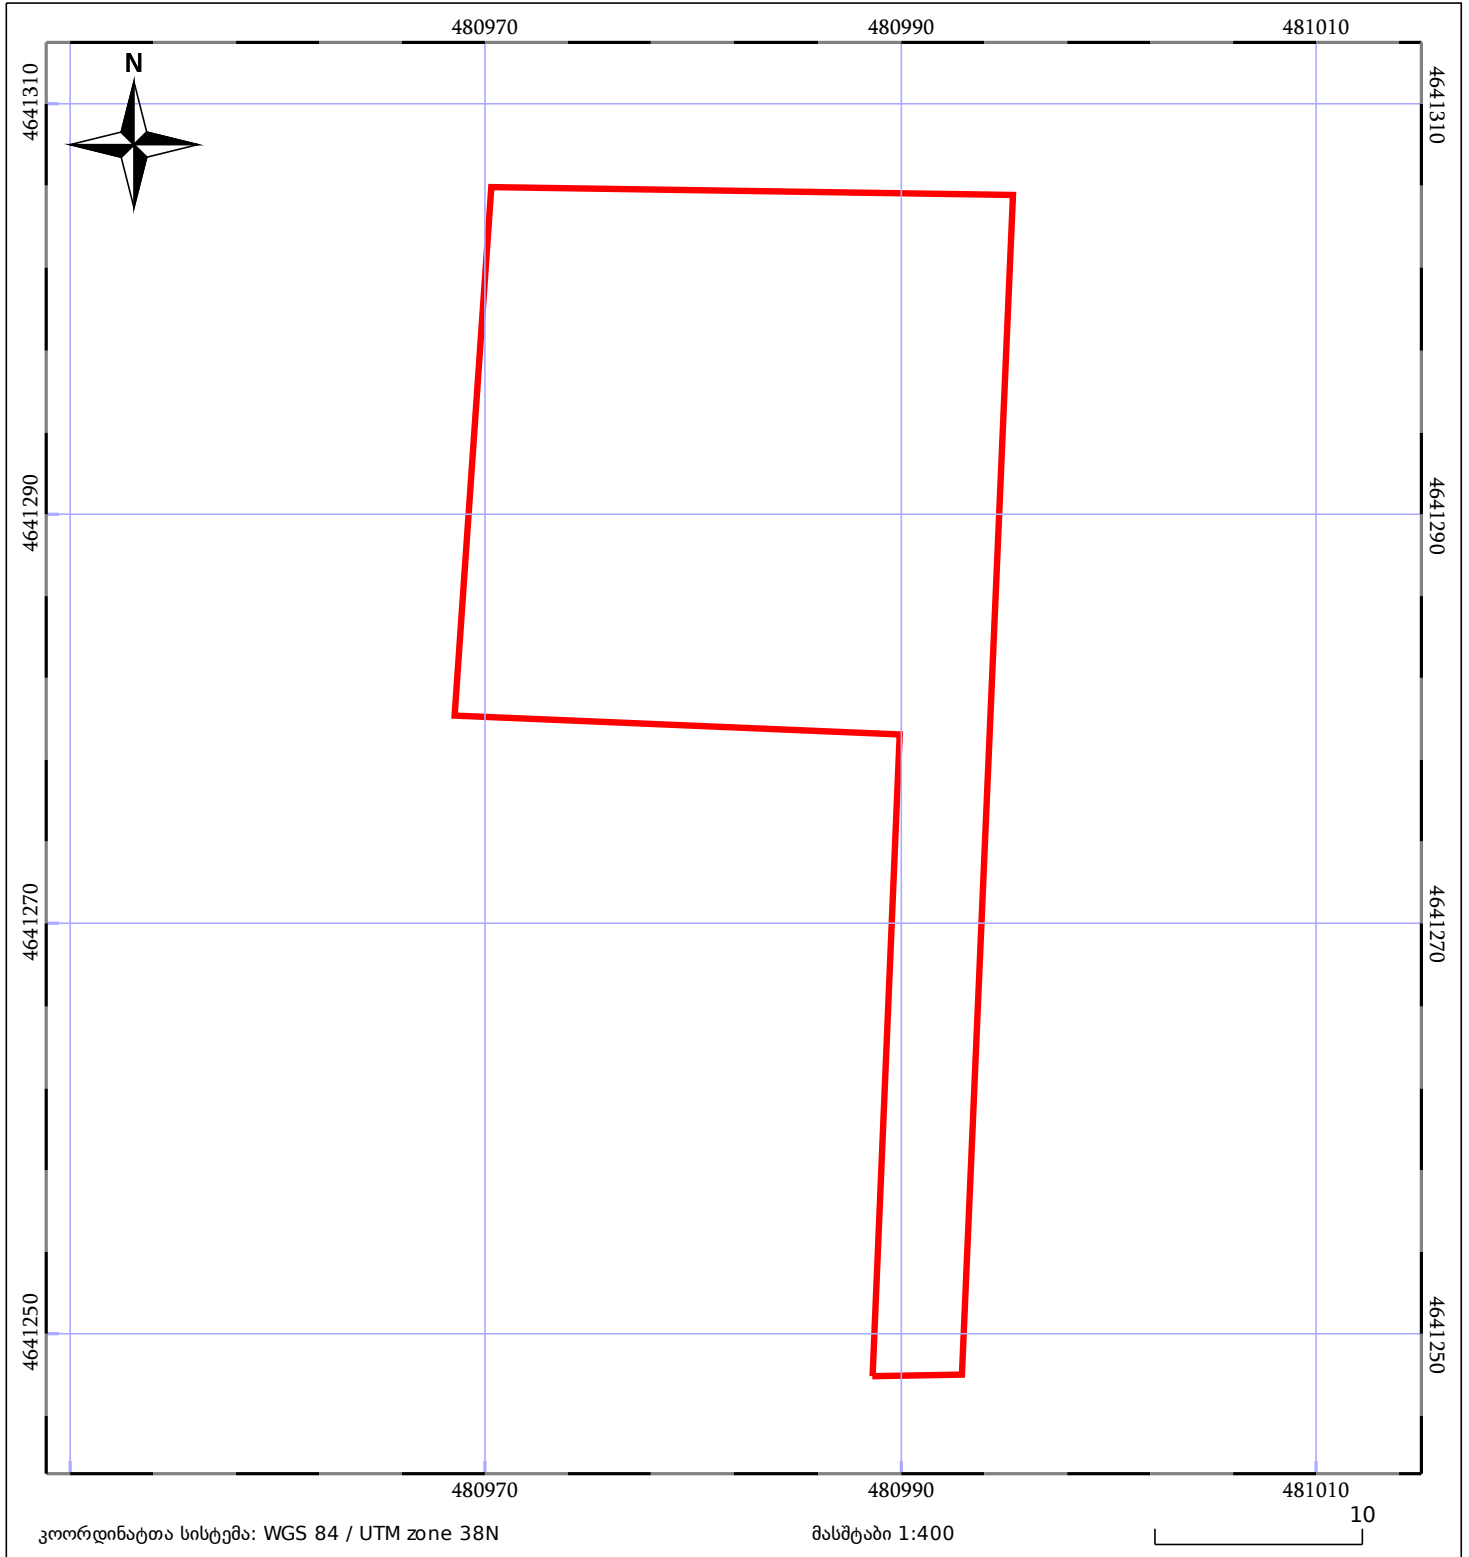

საკადასტრო გეგმა

საჯარო რეესტრის ეროვნული
სააგენტო

საკადასტრო კოდი: **72.04.05.560**

ნაკვეთის დანიშნულება:

სასოფლო-სამეურნეო

განცხადების ნომერი: **882020888524**

ფართობი:

800 კვ.მ (WGS 84 / UTM zone 38N)

მომზადების თარიღი: **27/11/2020**

| | | |
|------------------------------|-----------------------|-------------|
| 05/25 მშენებარე ნაკებობა | 05/25 მენობა/ნაკებობა | ტყის ფონდი |
| ნაკვეთის საკადასტრო საზღვარი | ხაზობრივი ნაკებობა | ვალდებულება |