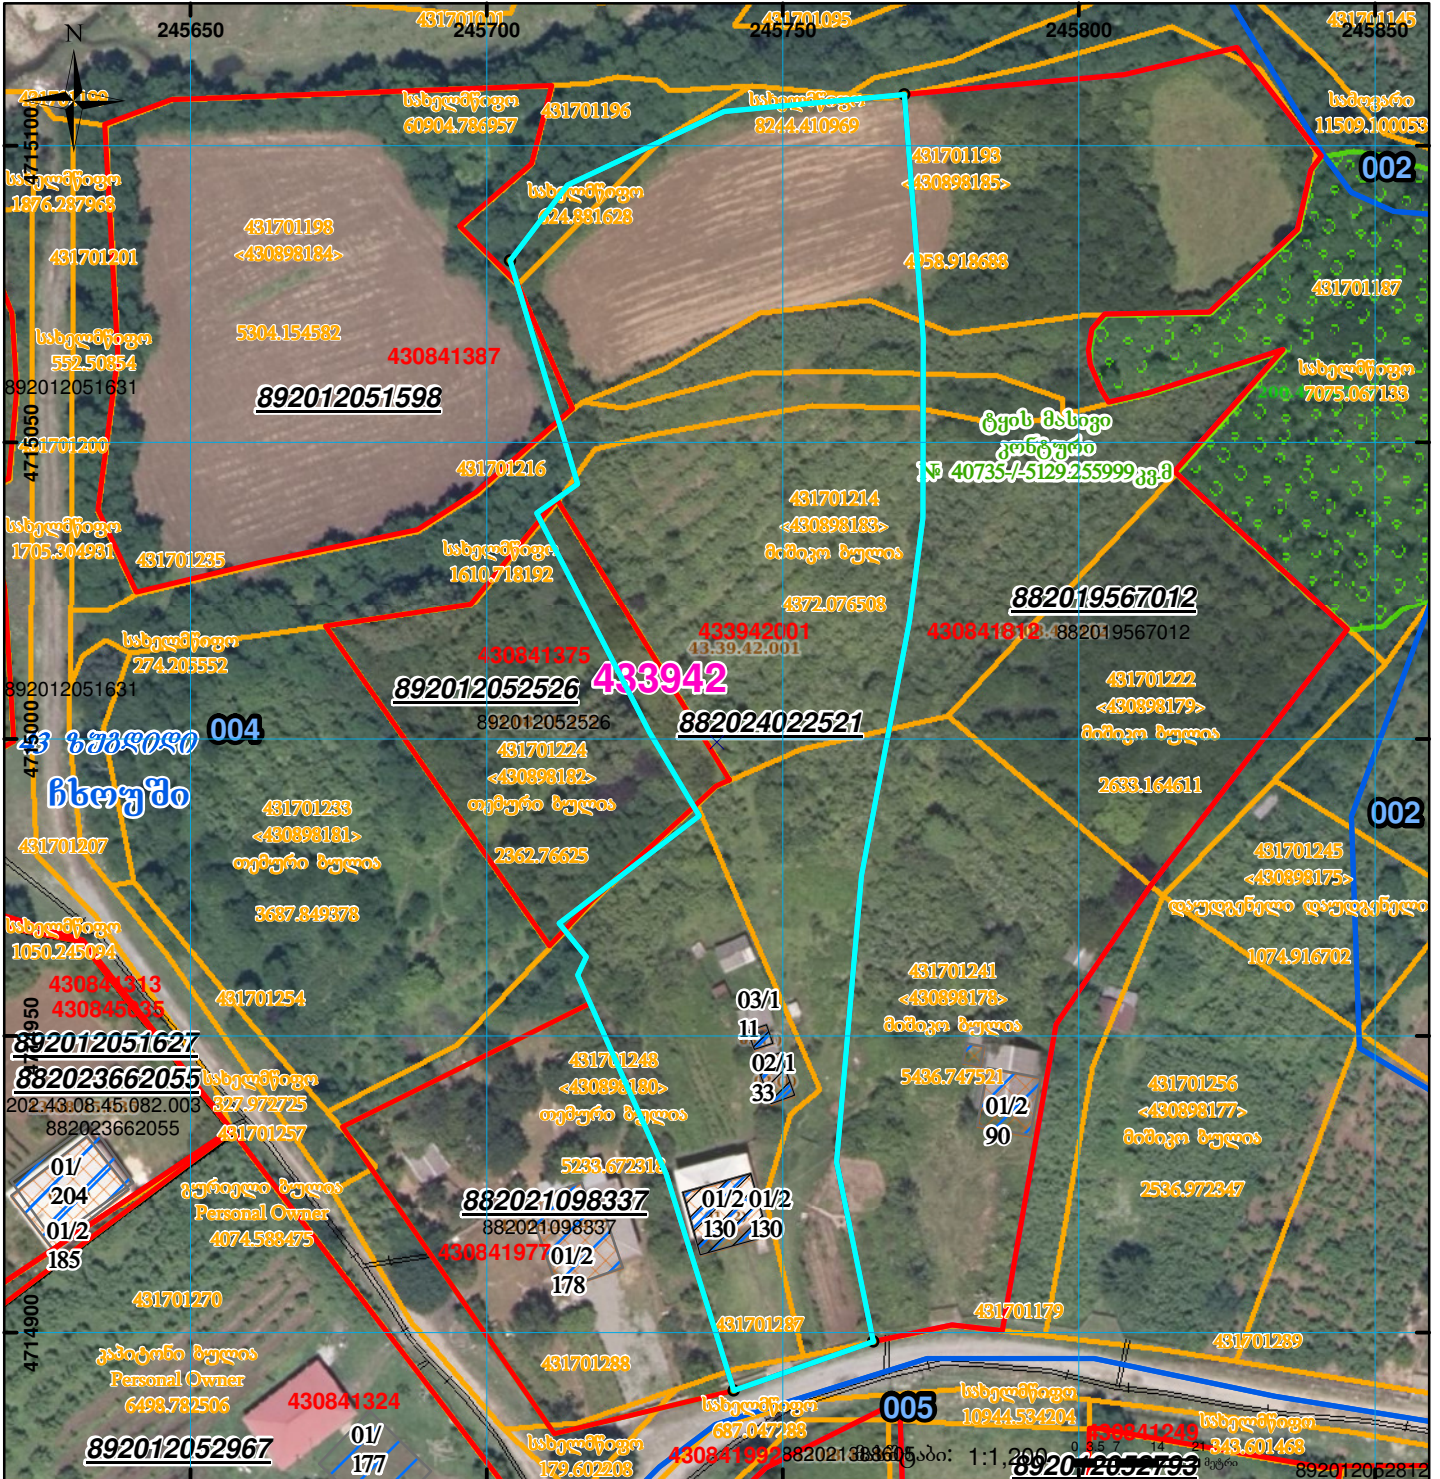

ზელდება 43.08.41.375 რეგისტრირებულ მონაცემებთან

მიწის ნაკვეთის საკადასტრო კოდი: 433942001
 განცხადების რეგისტრაციის ნომერი: 882024022521
 მიწის ნაკვეთის ფართობი: 9845 კვ.მ.
 დანიშნულება: 09.01.24
 მომზადების თარიღი:

შენობა-ნაგებობა, პირობითი ნომერი/სართულიანობა	ვალდებულება	სარეგისტრაციოდ წარმოდგენილი ნაკვეთი
მიწის ნაკვეთის საკადასტრო საზღვარი	მშენებარე ნაგებობა	საზოგადოებრივი ნაკვეთი

UTM (საერთაშორისო) სისტემის კოორდ.