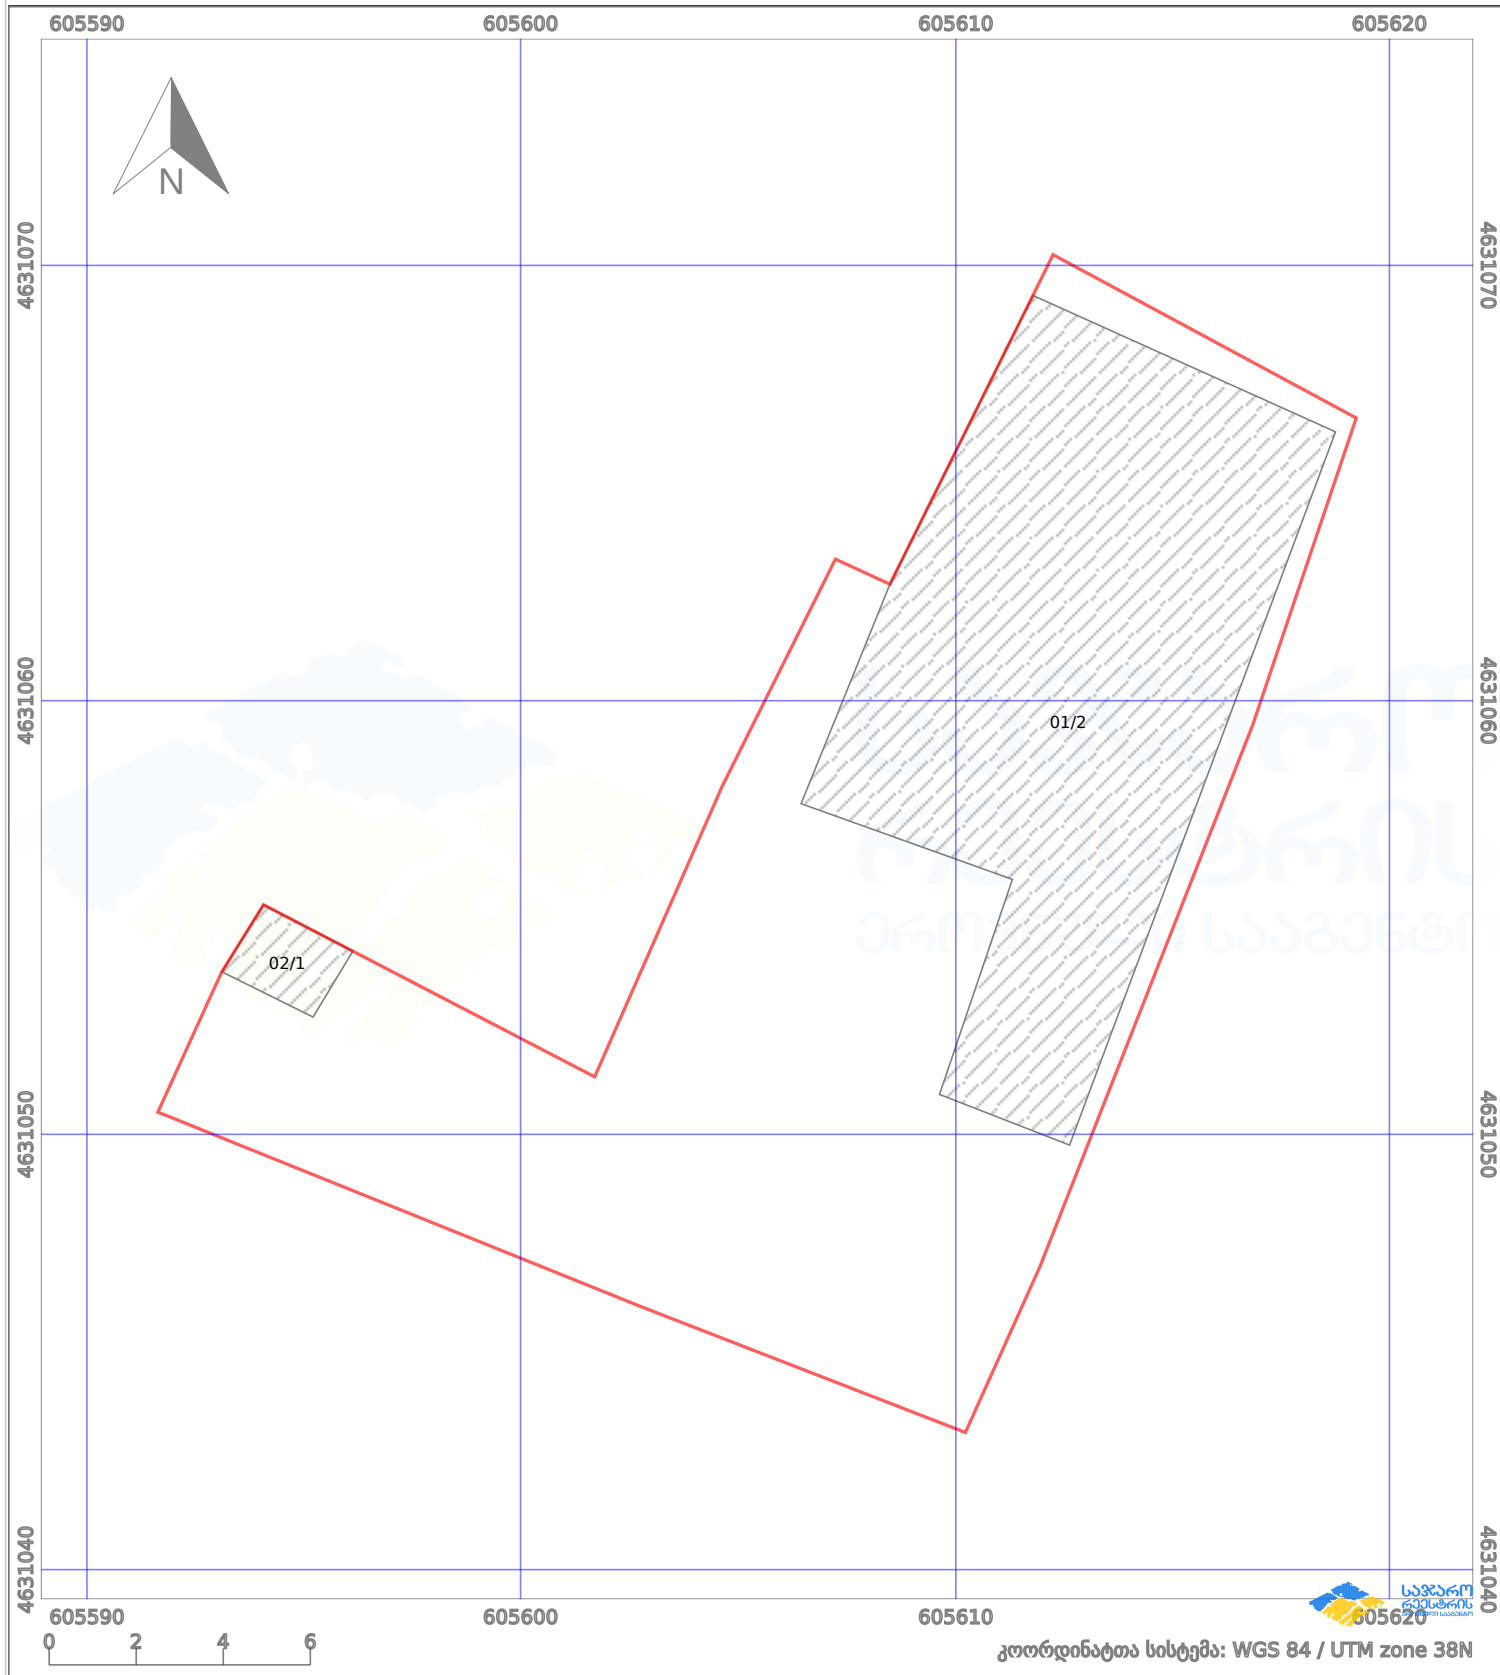

# საკადასტრო გეგმა

საქართველოს რეესტრის ეროვნული სააგენტო

საკადასტრო კოდი:

54.01.54.339

ნაკვეთის დანიშნულება:

სასოფლო-სამეურნეო(საკარმიდამო)

განცხადების ნომერი:

882023350026

ფართობი:

302 კვ.მ (WGS 84 / UTM zone 38N)

მომზადების თარიღი:

30/05/2023

პირობითი აღნიშვნები:

- |  |                    |  |                    |  |      |                    |  |                |
|--|--------------------|--|--------------------|--|------|--------------------|--|----------------|
|  | ნაკვეთის საზღვარი  |  | მშენებარე ნაკებობა |  | 02/4 | აშენებული ნაკებობა |  | ქარსაფარი ზოლი |
|  | საზომრივი ნაკებობა |  | ტყის ფონდი         |  |      | ვალდებულება        |  |                |