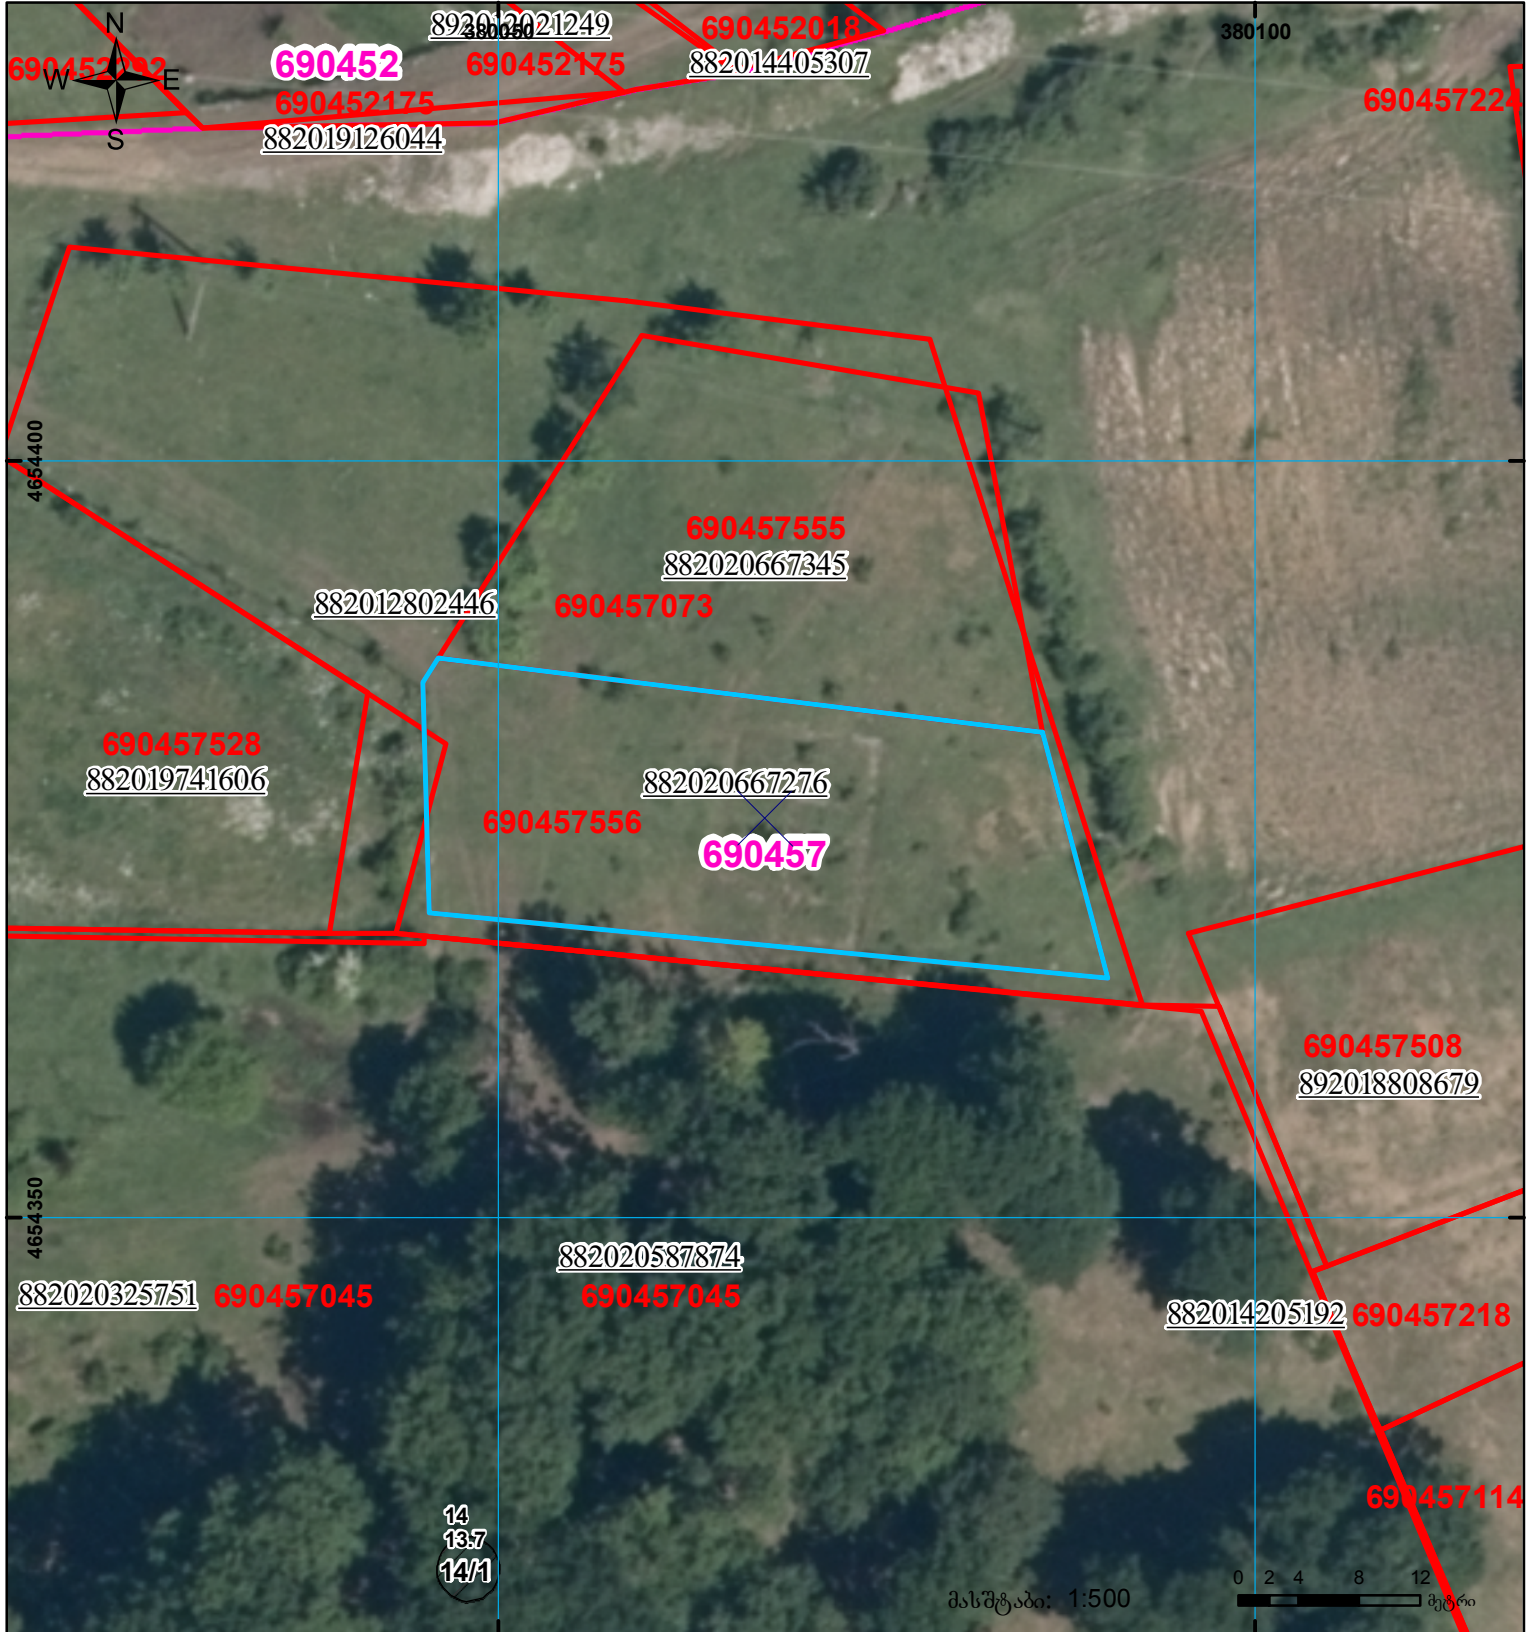

მიწის ნაკვეთის საკადასტრო კოდი: 69 04 57 556  
 განცხადების რეგისტრაციის ნომერი: 882020667276  
 მიწის ნაკვეთის ფართობი: 701 კვ.მ.  
 მომზადების თარიღი: 19.09.20

	შენიშნული ნაკვეთი, პირობითი ნომერი/სართულიანობა		კალდებულება		საზოგადოებრივი ნაკვეთი
	მიწის ნაკვეთის საკადასტრო საზღვარი		შეგნებარე ნაკვეთი		

UTM (საერთაშორისო) სისტემის კოორდ.