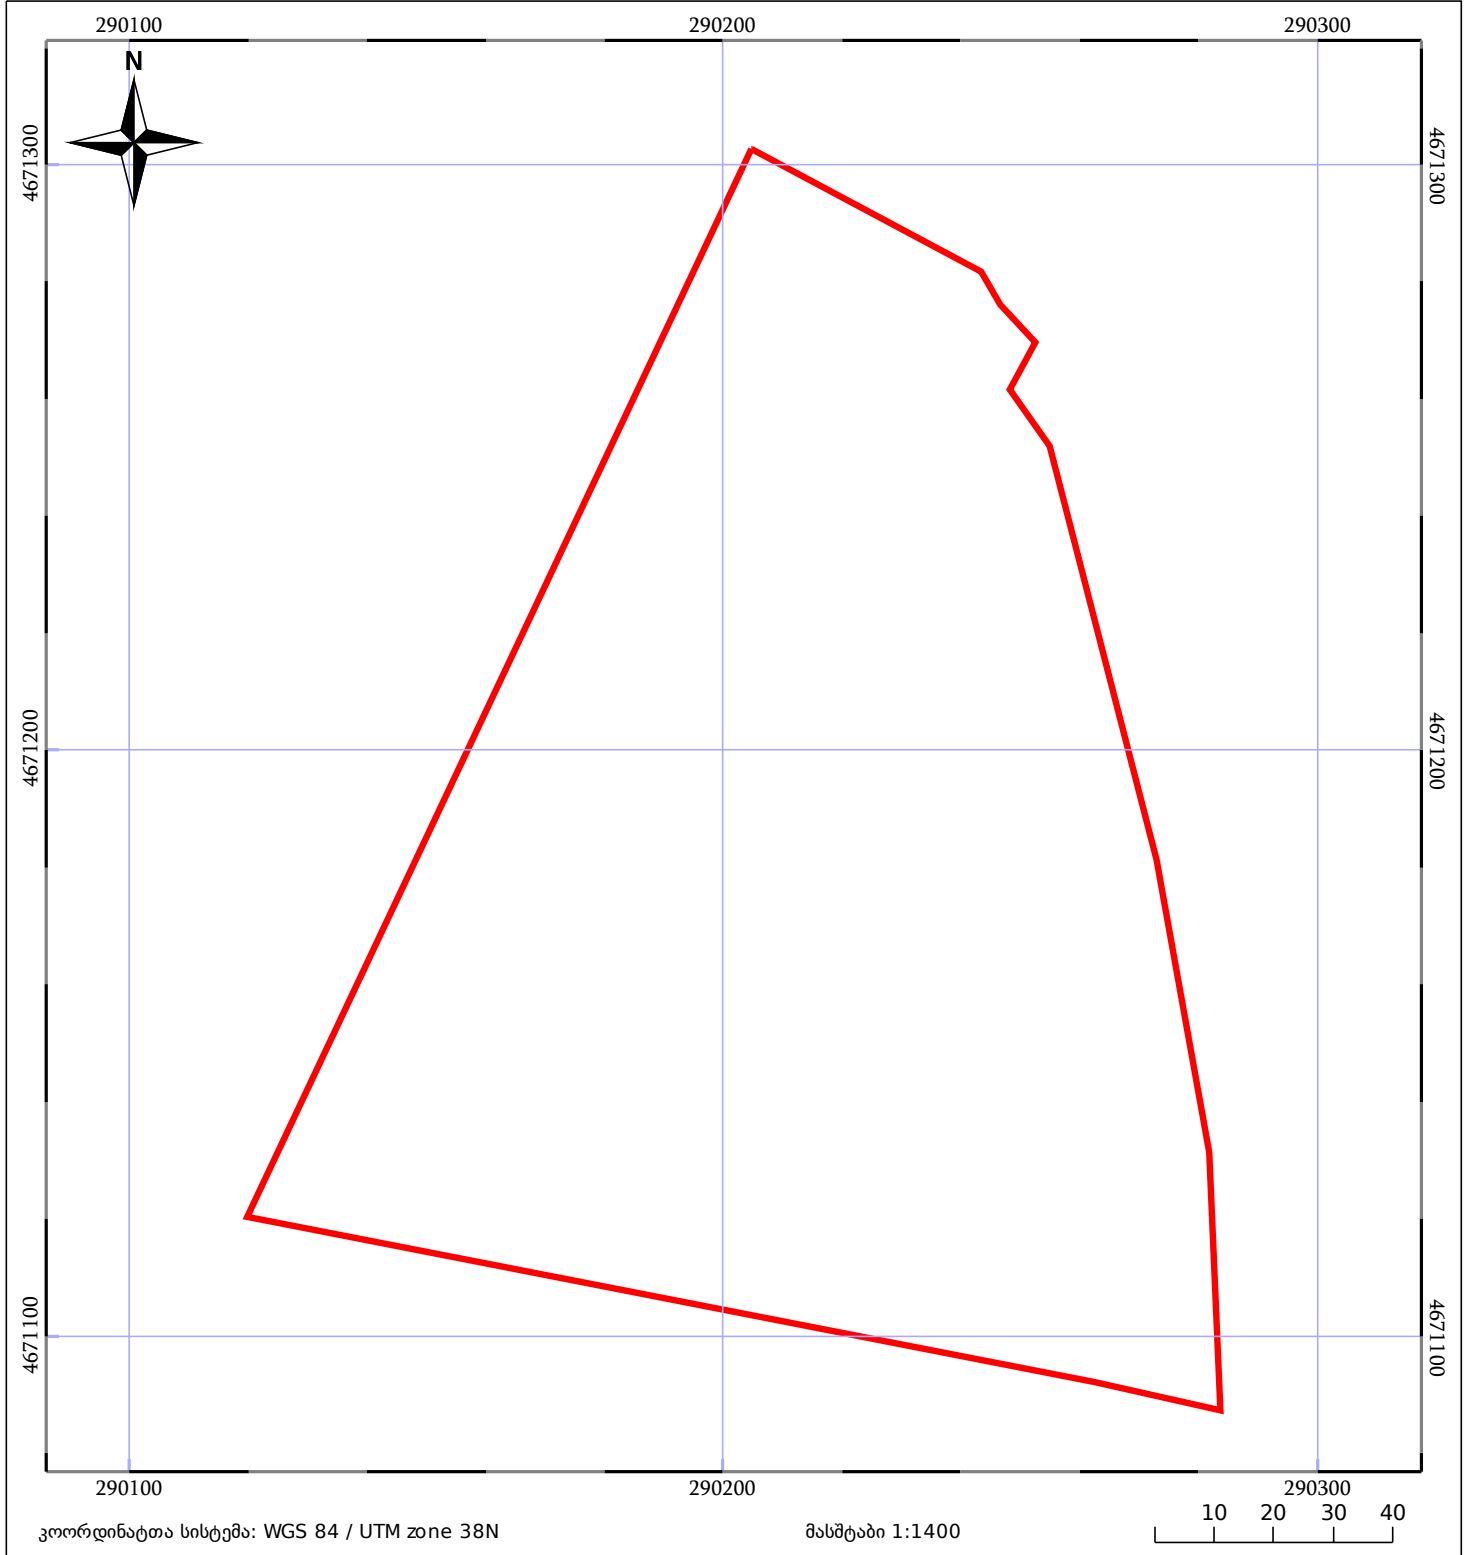

საკადასტრო გეგმა

საჯარო რეესტრის ეროვნული
სააგენტო

საკადასტრო კოდი: **34.09.46.238**

ნაკვეთის დანიშნულება:

არასასოფლო სამეურნეო

განცხადების ნომერი: **892018762823**

ფართობი:

20773 კვ.მ (WGS 84 / UTM zone 38N)

მომზადების თარიღი: **04/09/2018**

05/25 მშენებარე ნაგებობა	05/25 მენობა/ნაგებობა	ტყის ფონდი
ნაკვეთის საკადასტრო საზღვარი	ხაზობრივი ნაგებობა	ვალდებულება