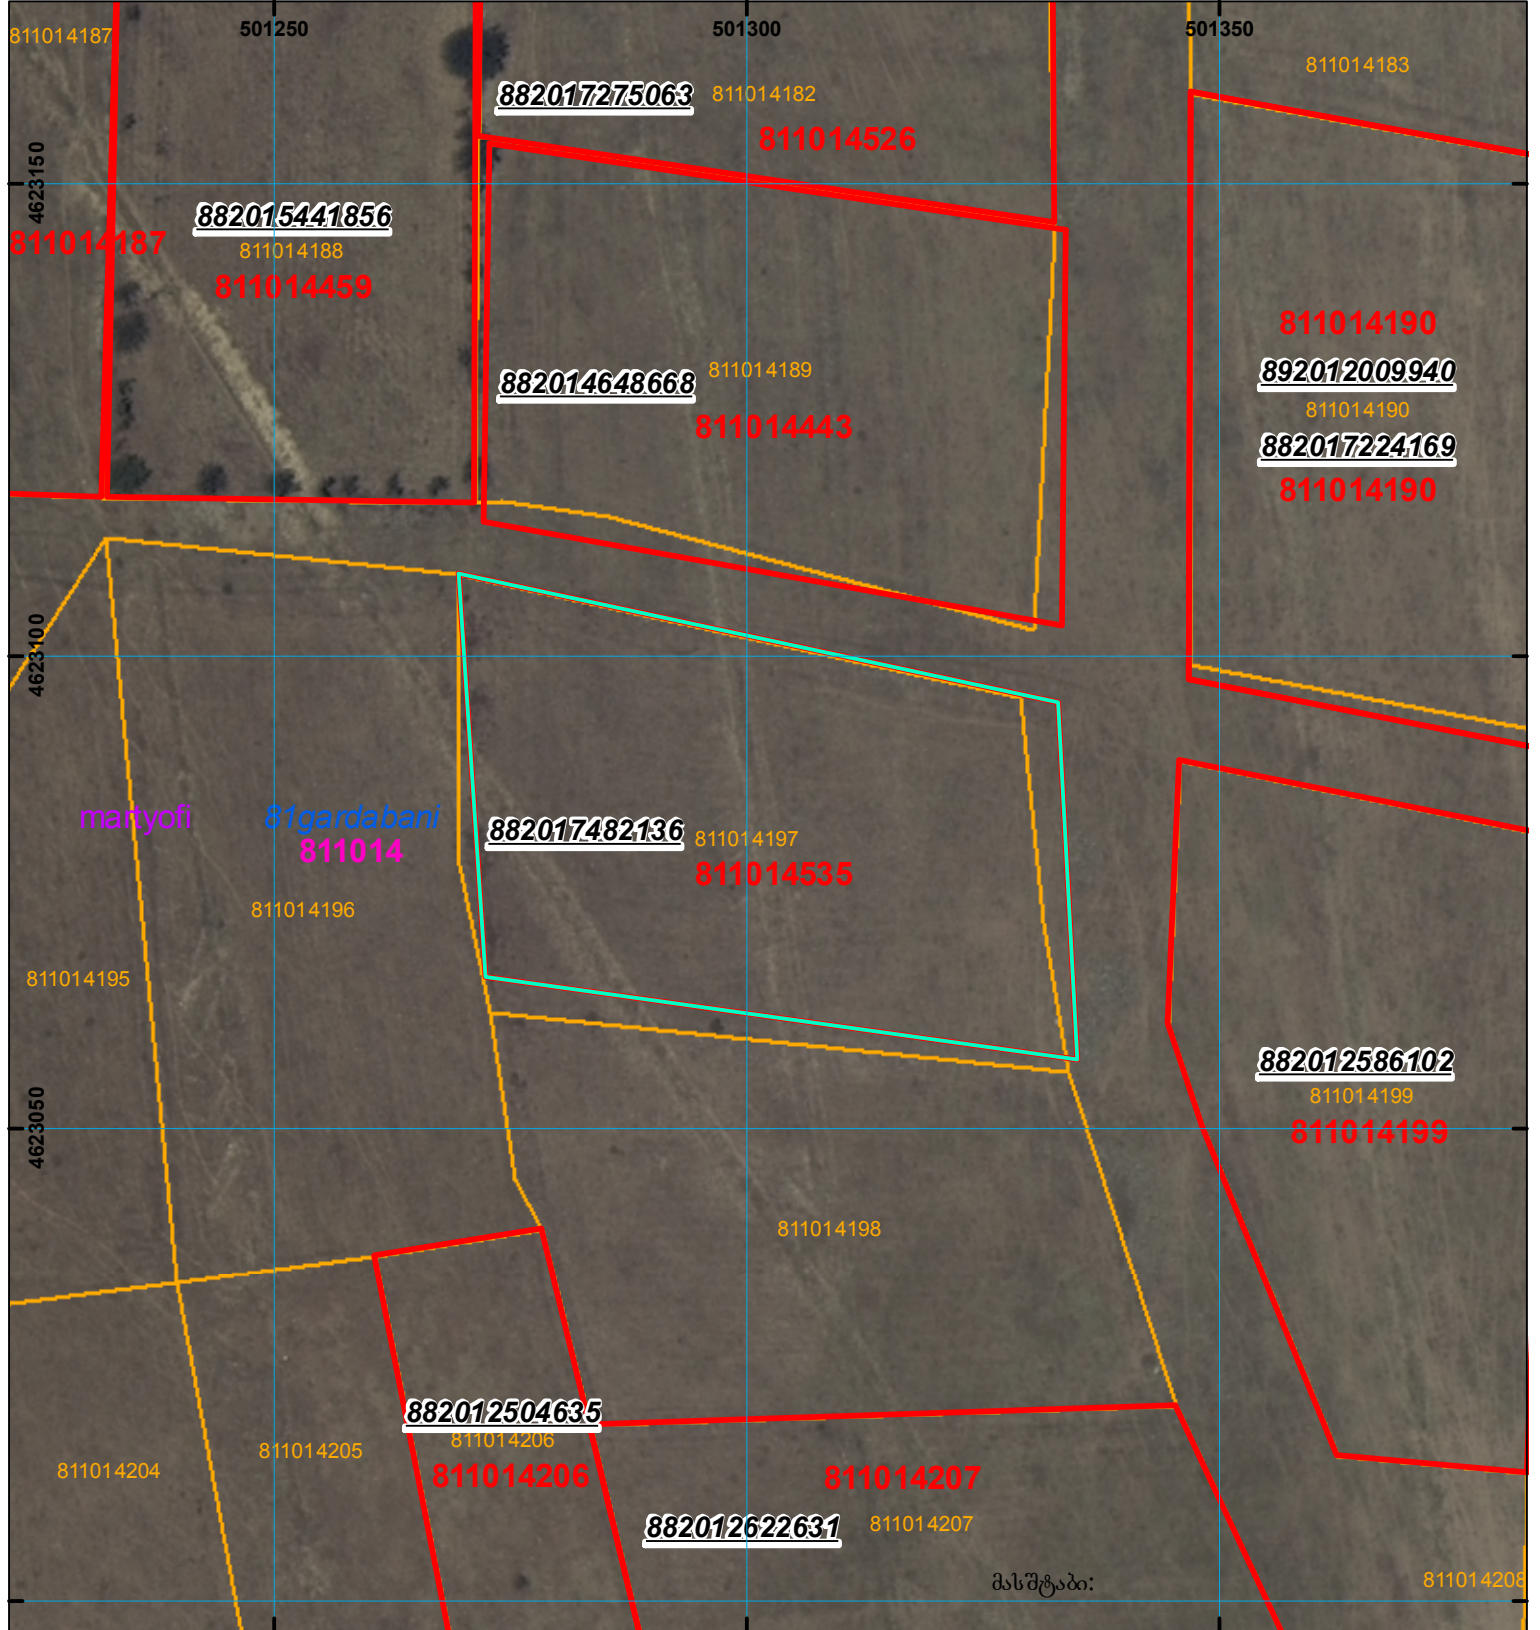

მიწის ნაკვეთის საკადასტრო კოდი: 81 10 14 535  
 განცხადების რეგისტრაციის ნომერი: 882017482136  
 მიწის ნაკვეთის ფართობი: 2500 კვ.მ.  
 მომზადების თარიღი: 08.06.17

	შენიშნული ნაკვეთი, პირობითი ნომერი/სართულიანობა		კალდებულება		საზოგადოებრივი ნაკვეთი	 <p>UTM (საერთაშორისო) სისტემის კოორდ.</p>
	მიწის ნაკვეთის საკადასტრო საზღვარი		შუენებარე ნაკვეთი			