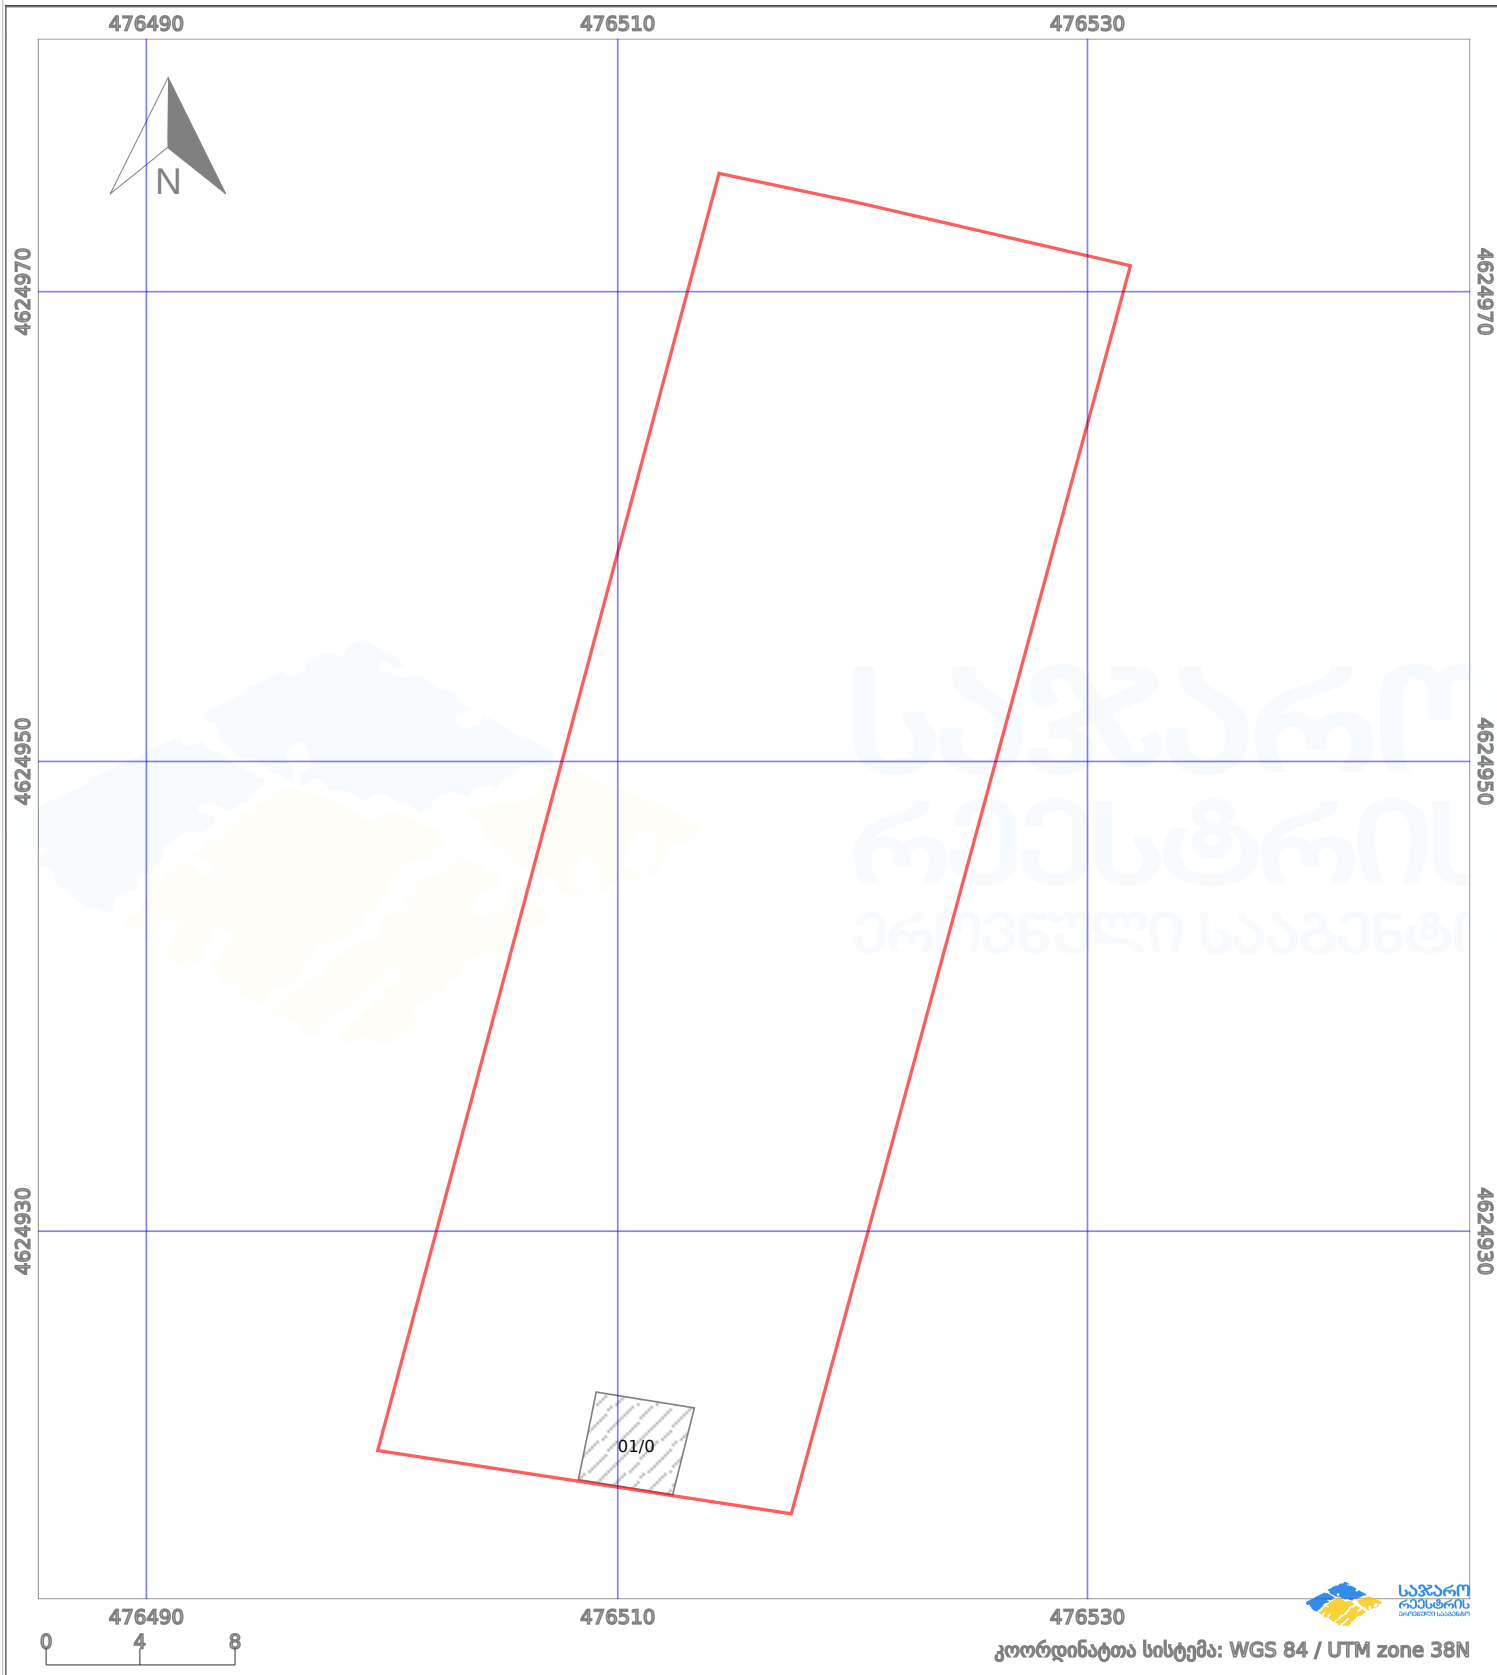

საკადასტრო გეგმა

საქართველოს რეესტრის ეროვნული სააგენტო

საკადასტრო კოდი: **01.72.14.027.008**

ნაკვეთის დანიშნულება:

სასოფლო-სამეურნეო(საკარმიდამო)

განცხადების ნომერი: **892024946281**

ფართობი:

990 კვ.მ (WGS 84 / UTM zone 38N)

მომზადების თარიღი: **05/02/2025**

პირობითი აღნიშვნები:

	ნაკვეთის საზღვარი		მშენებარე ნაგებობა		02/4	აშენებული ნაგებობა		მინისქვეშა ნაგებობა
	საზღვარი ნაგებობა		ტყის ფონდი			ვალდებულება		ქარსაფარი ბოლი