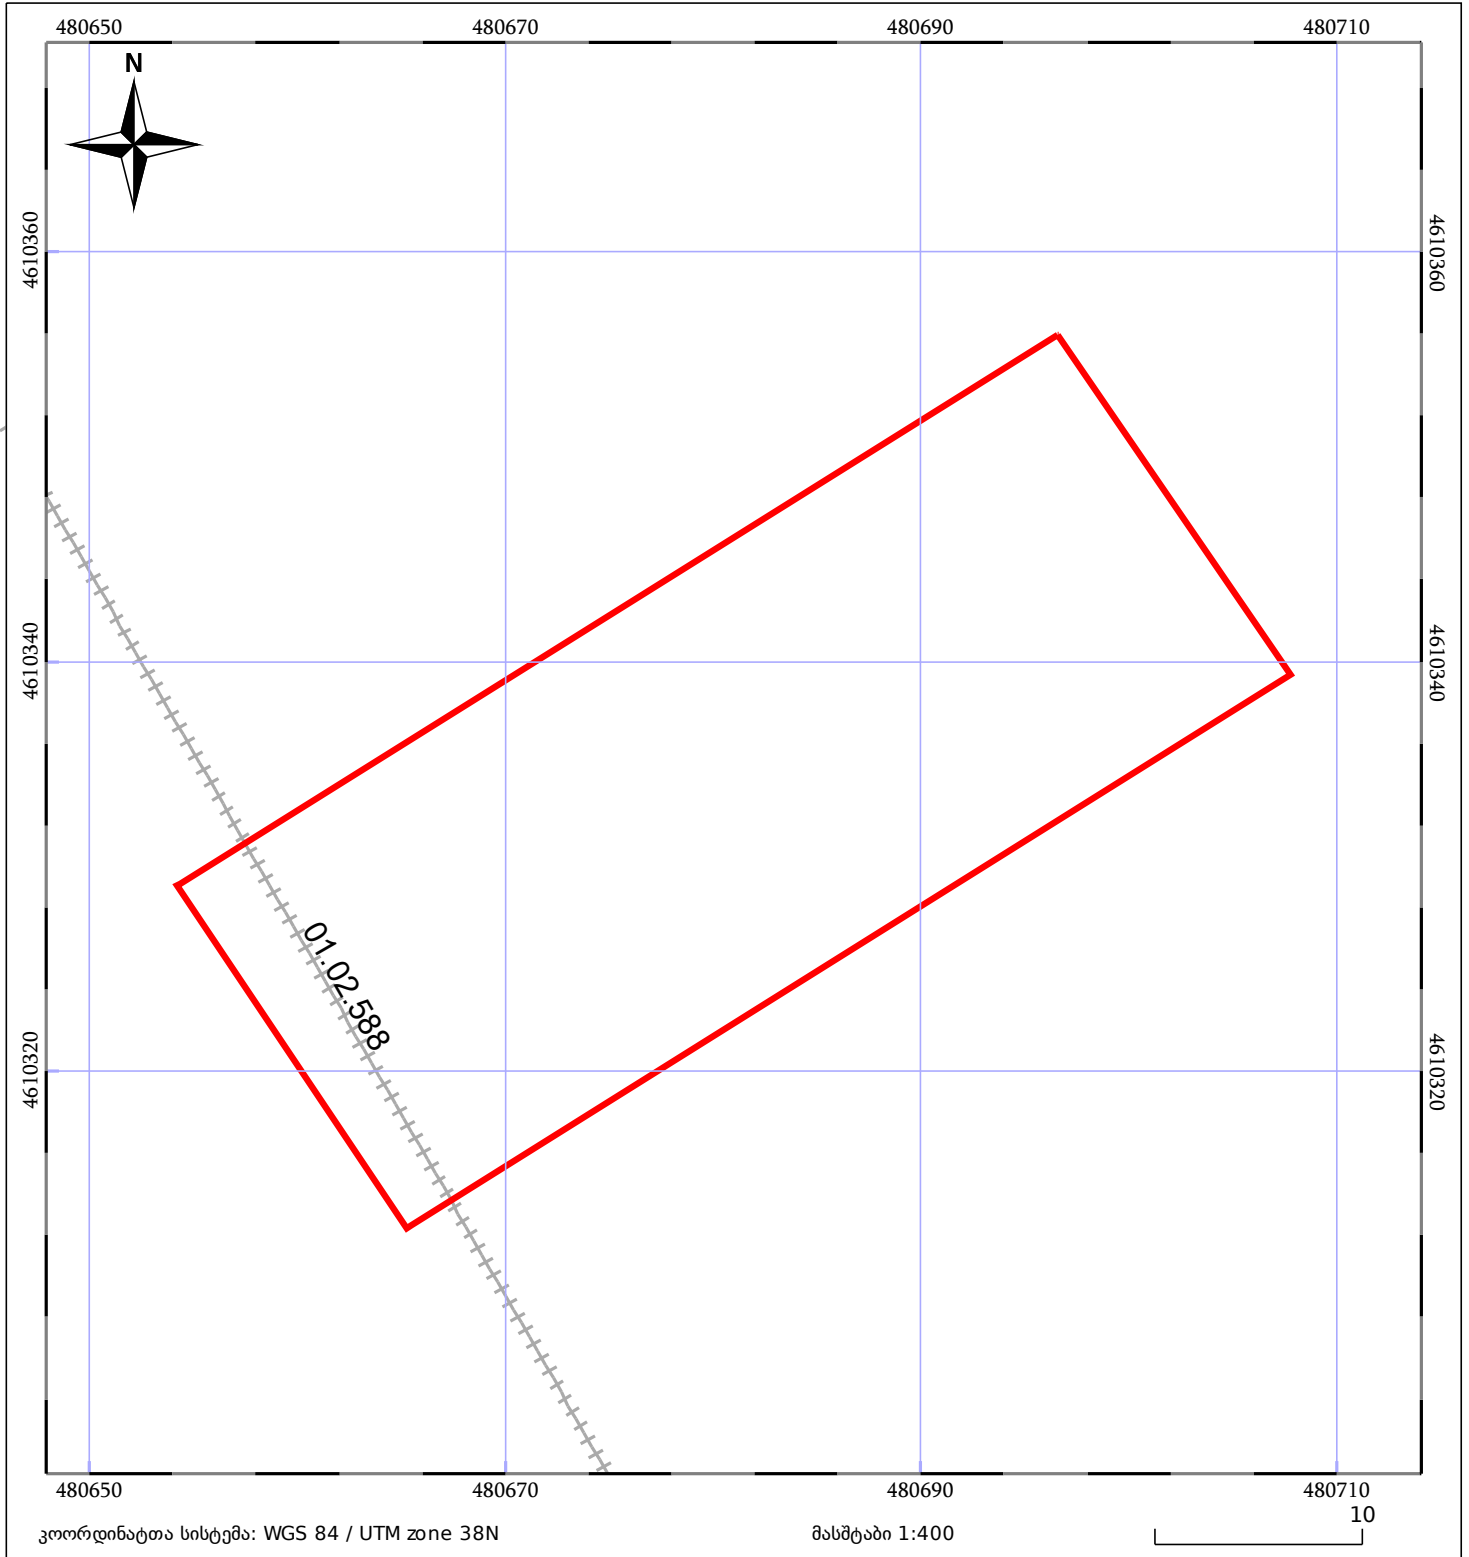

საკადასტრო გეგმა

საჯარო რეესტრის ეროვნული
სააგენტო

საკადასტრო კოდი: **01.81.02.382.098**

ნაკვეთის დანიშნულება:

სასოფლო-სამეურნეო(სახნავი)

განცხადების ნომერი: **882025298538**

ფართობი:

1005 კვ.მ (WGS 84 / UTM zone 38N)

მომზადების თარიღი: **21/03/2025**

05/25	მშენებარე ნაგებობა		ნაკვეთის საკადასტრო საზღვარი	05/25	შენობა/ნაგებობა
	სამობრივი ნაგებობა		ტყის ფონდი		ვალდებულება