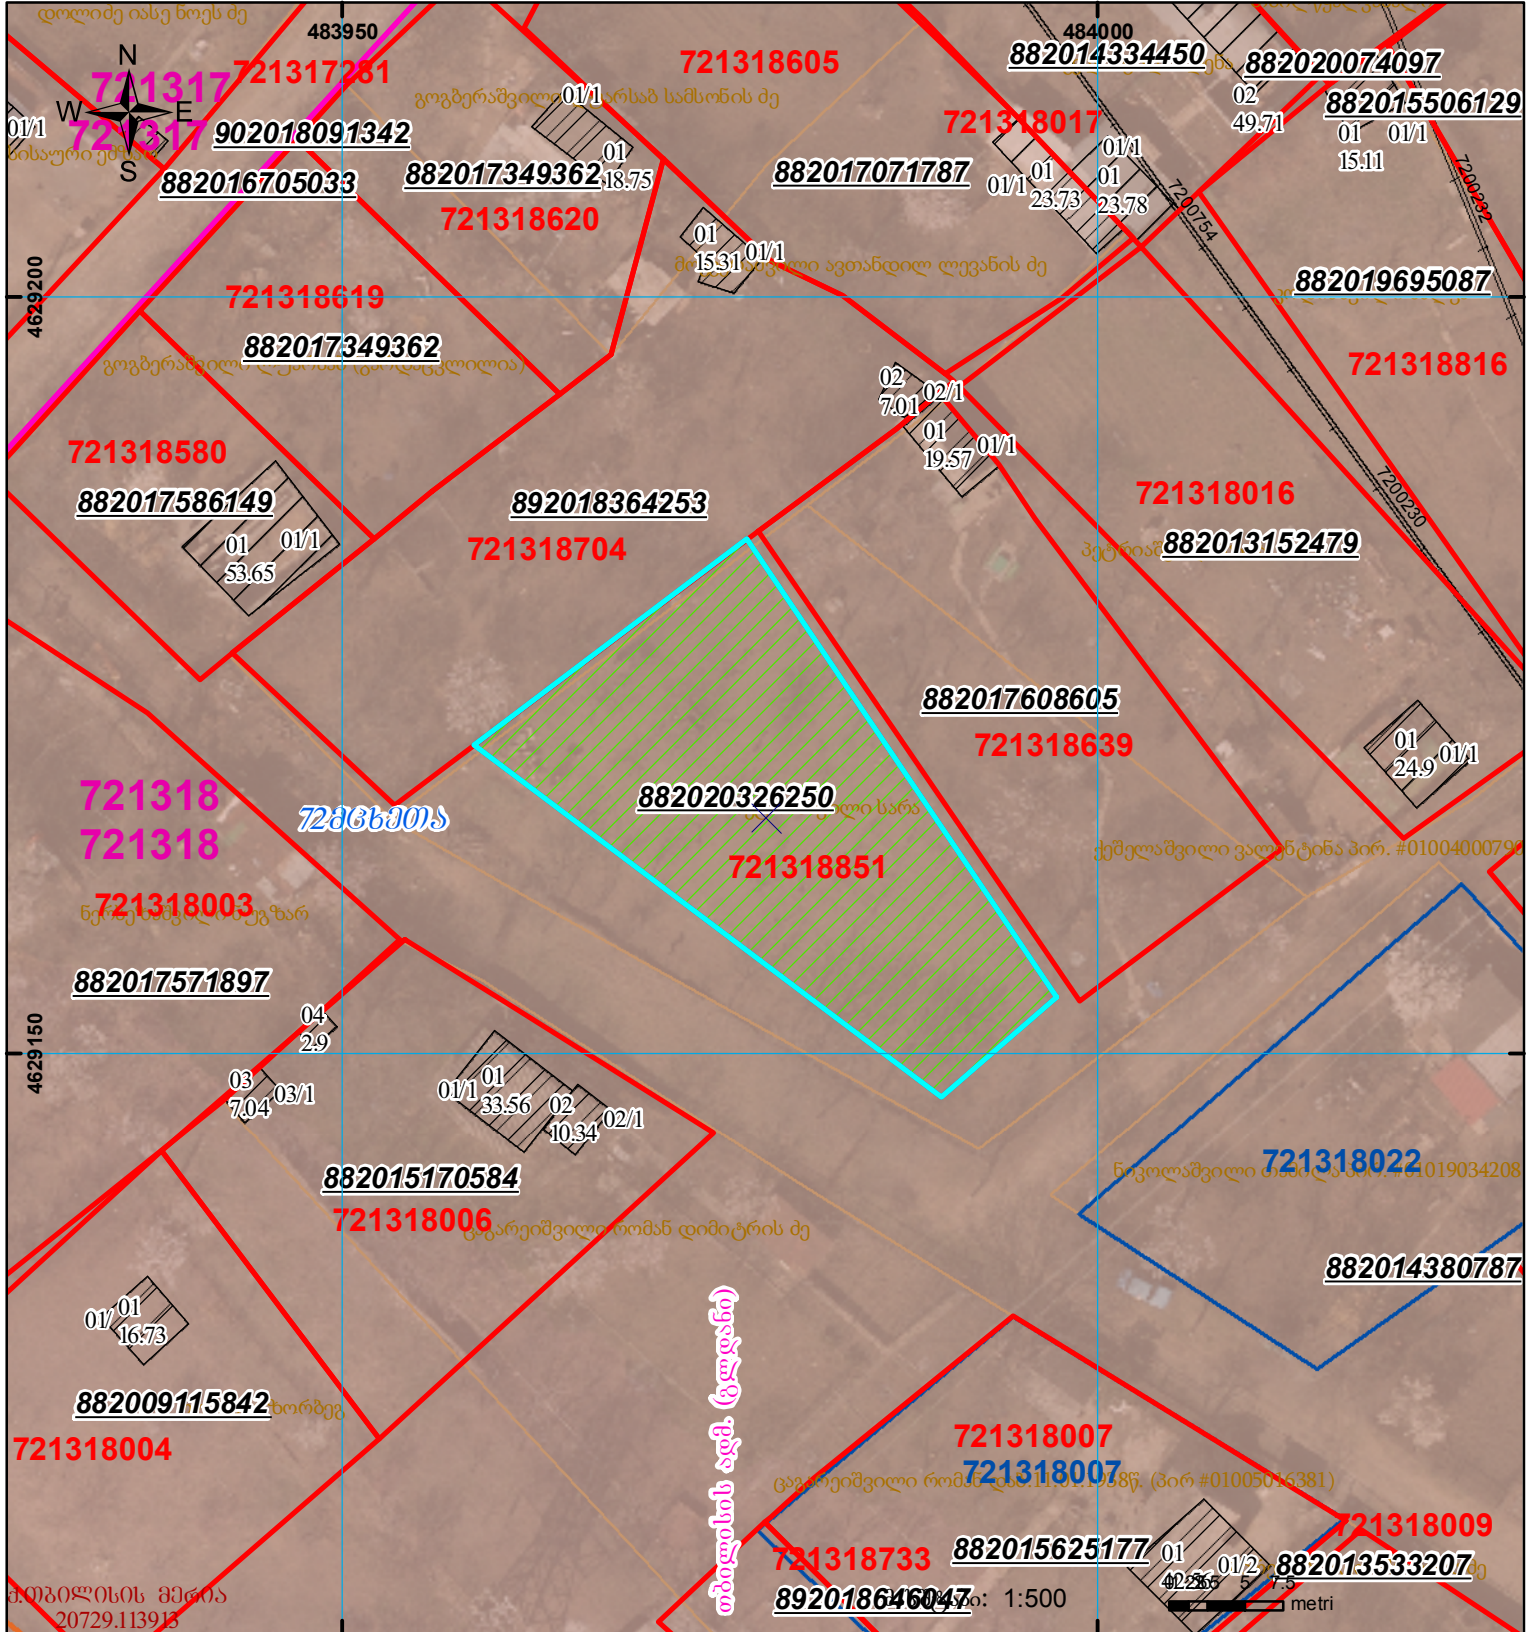

მიწის ნაკვეთის საკადასტრო კოდი:  
 განცხადების რეგისტრაციის ნომერი:  
 მიწის ნაკვეთის ფართობი:  
 მომზადების თარიღი:

72 13 18 851  
 882020326250  
 606 კვ.მ.  
 21.06.20

	სახეობა-ნაკვეთი, პირობითი ნომერი/სართულიანობა		კალდებულება		საზობრივი ნაკვეთი
	მიწის ნაკვეთის საკადასტრო საზღვარი		შუენებარე ნაკვეთი		

სკალი: 1:500

UTM (საერთაშორისო) სისტემის კოორდ.