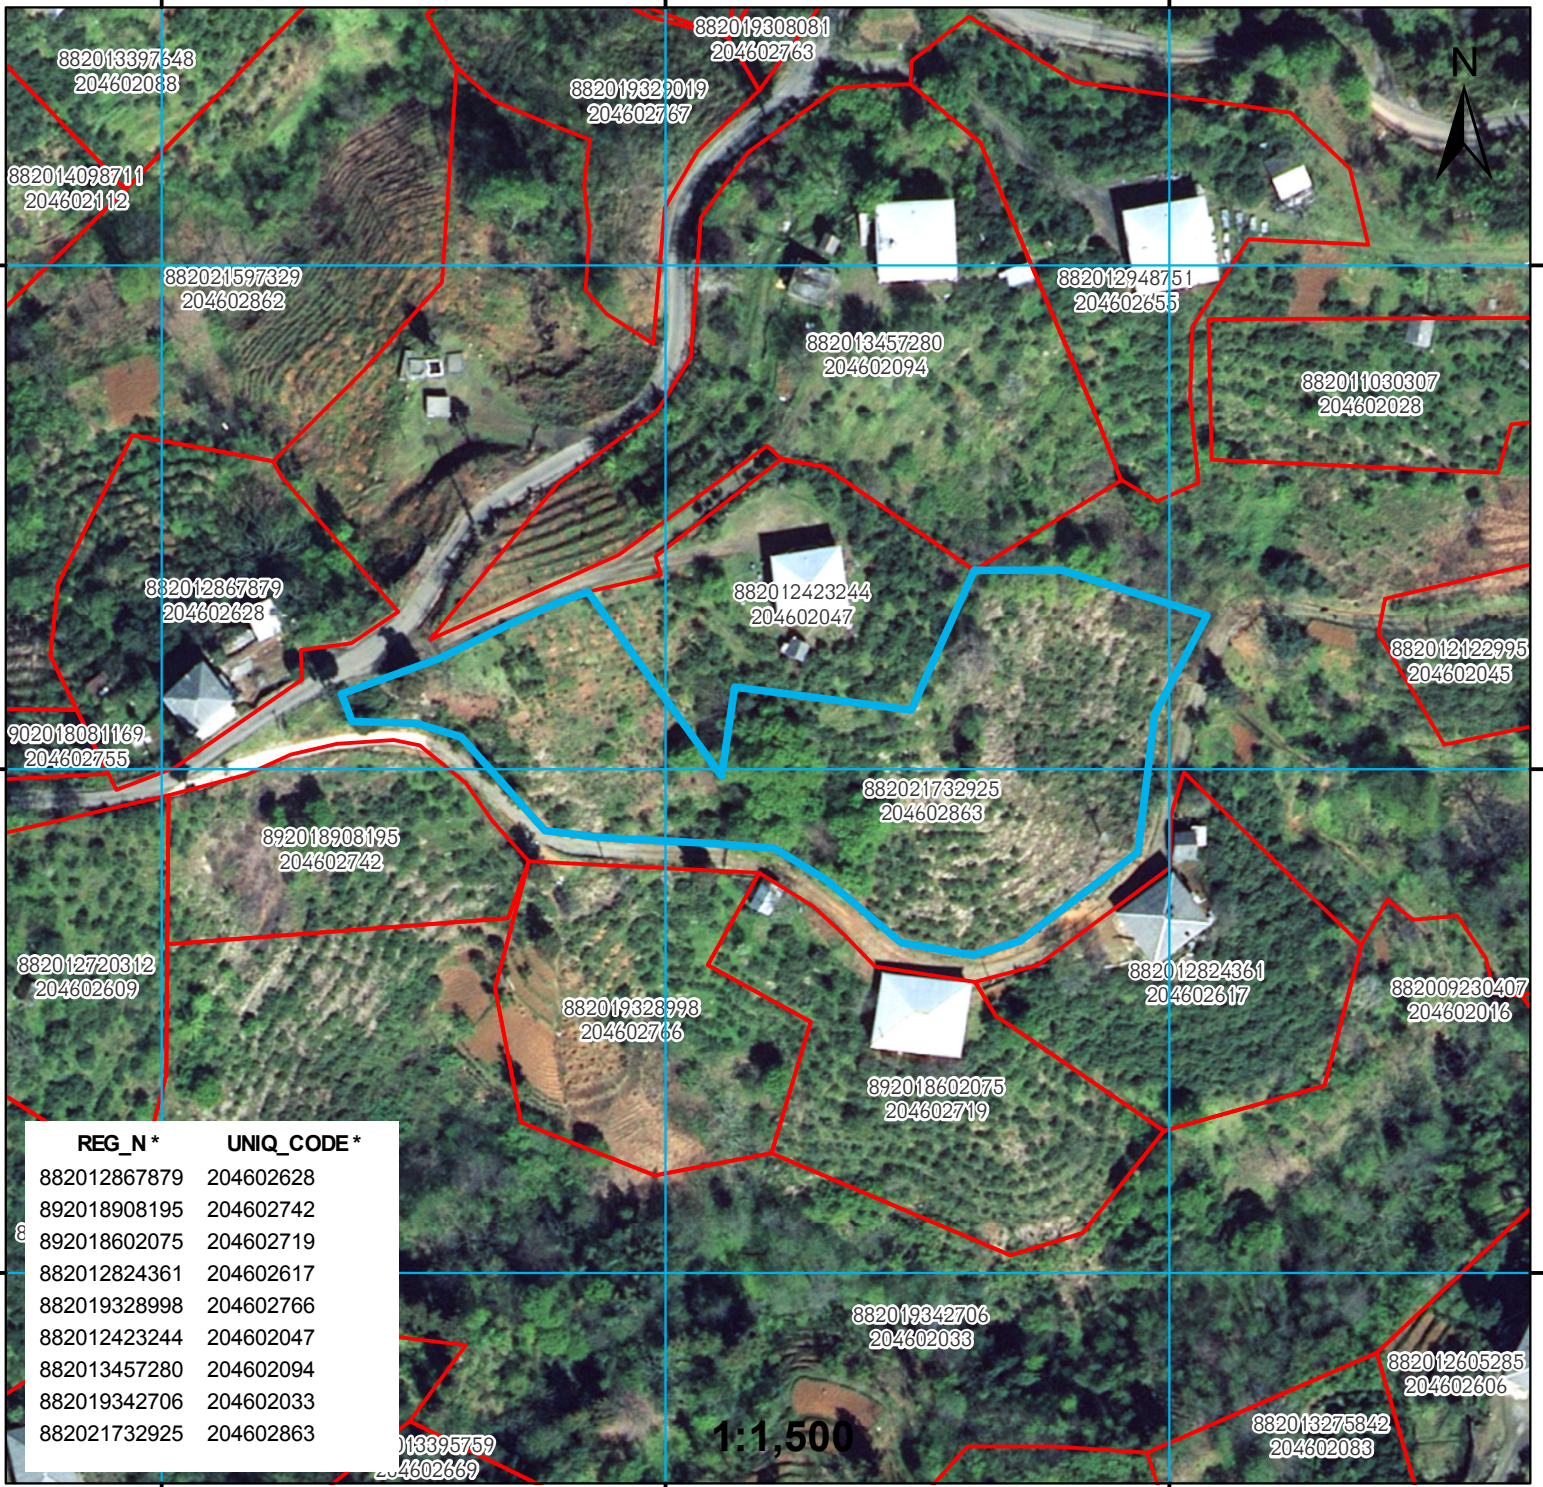

ამონარიდი

მიწათსარგებლოების გეგმიდან

882021732925 06.09.2021წ.

ყოფილი საზოგადოებრივი მეურნეობების მიწათსარგებლოების გეგმების მიხედვით აღნიშნული მიწის ნაკვეთის ინფორმაცია, დანიშნულების და კატეგორიის შესახებ, არ მოიპოვება.

231700

231800

231900

REG_N*	UNIQ_CODE*
882012867879	204602628
892018908195	204602742
892018602075	204602719
882012824361	204602617
882019328998	204602766
882012423244	204602047
882013457280	204602094
882019342706	204602033
882021732925	204602863

1:1,500

	ტყე		სახნავი		ბუჩქნარი
	სადოვარი		ფერმა		ქარსაფარი
	სათიბი		საზ. ნაგებობები		მრ. ნლ. ნარგავები
	საკარმიდამო				

0.00
0.00
UTM
საერთაშორისო
საკოორდინატო
სისტემა

შენიშვნა 1: ამონარიდი მომზადებულია საკადასტრო აზომებითი ნახაზით წარმოდგენილი მიწის ნაკვეთის დანიშნულებისა და კატეგორიის თაობაზე ინფორმაციის მიწოდების მიზნით და ასახავს მიწათსარგებლოების გეგმის შედგენის პერიოდისთვის არსებულ სიტუაციას.