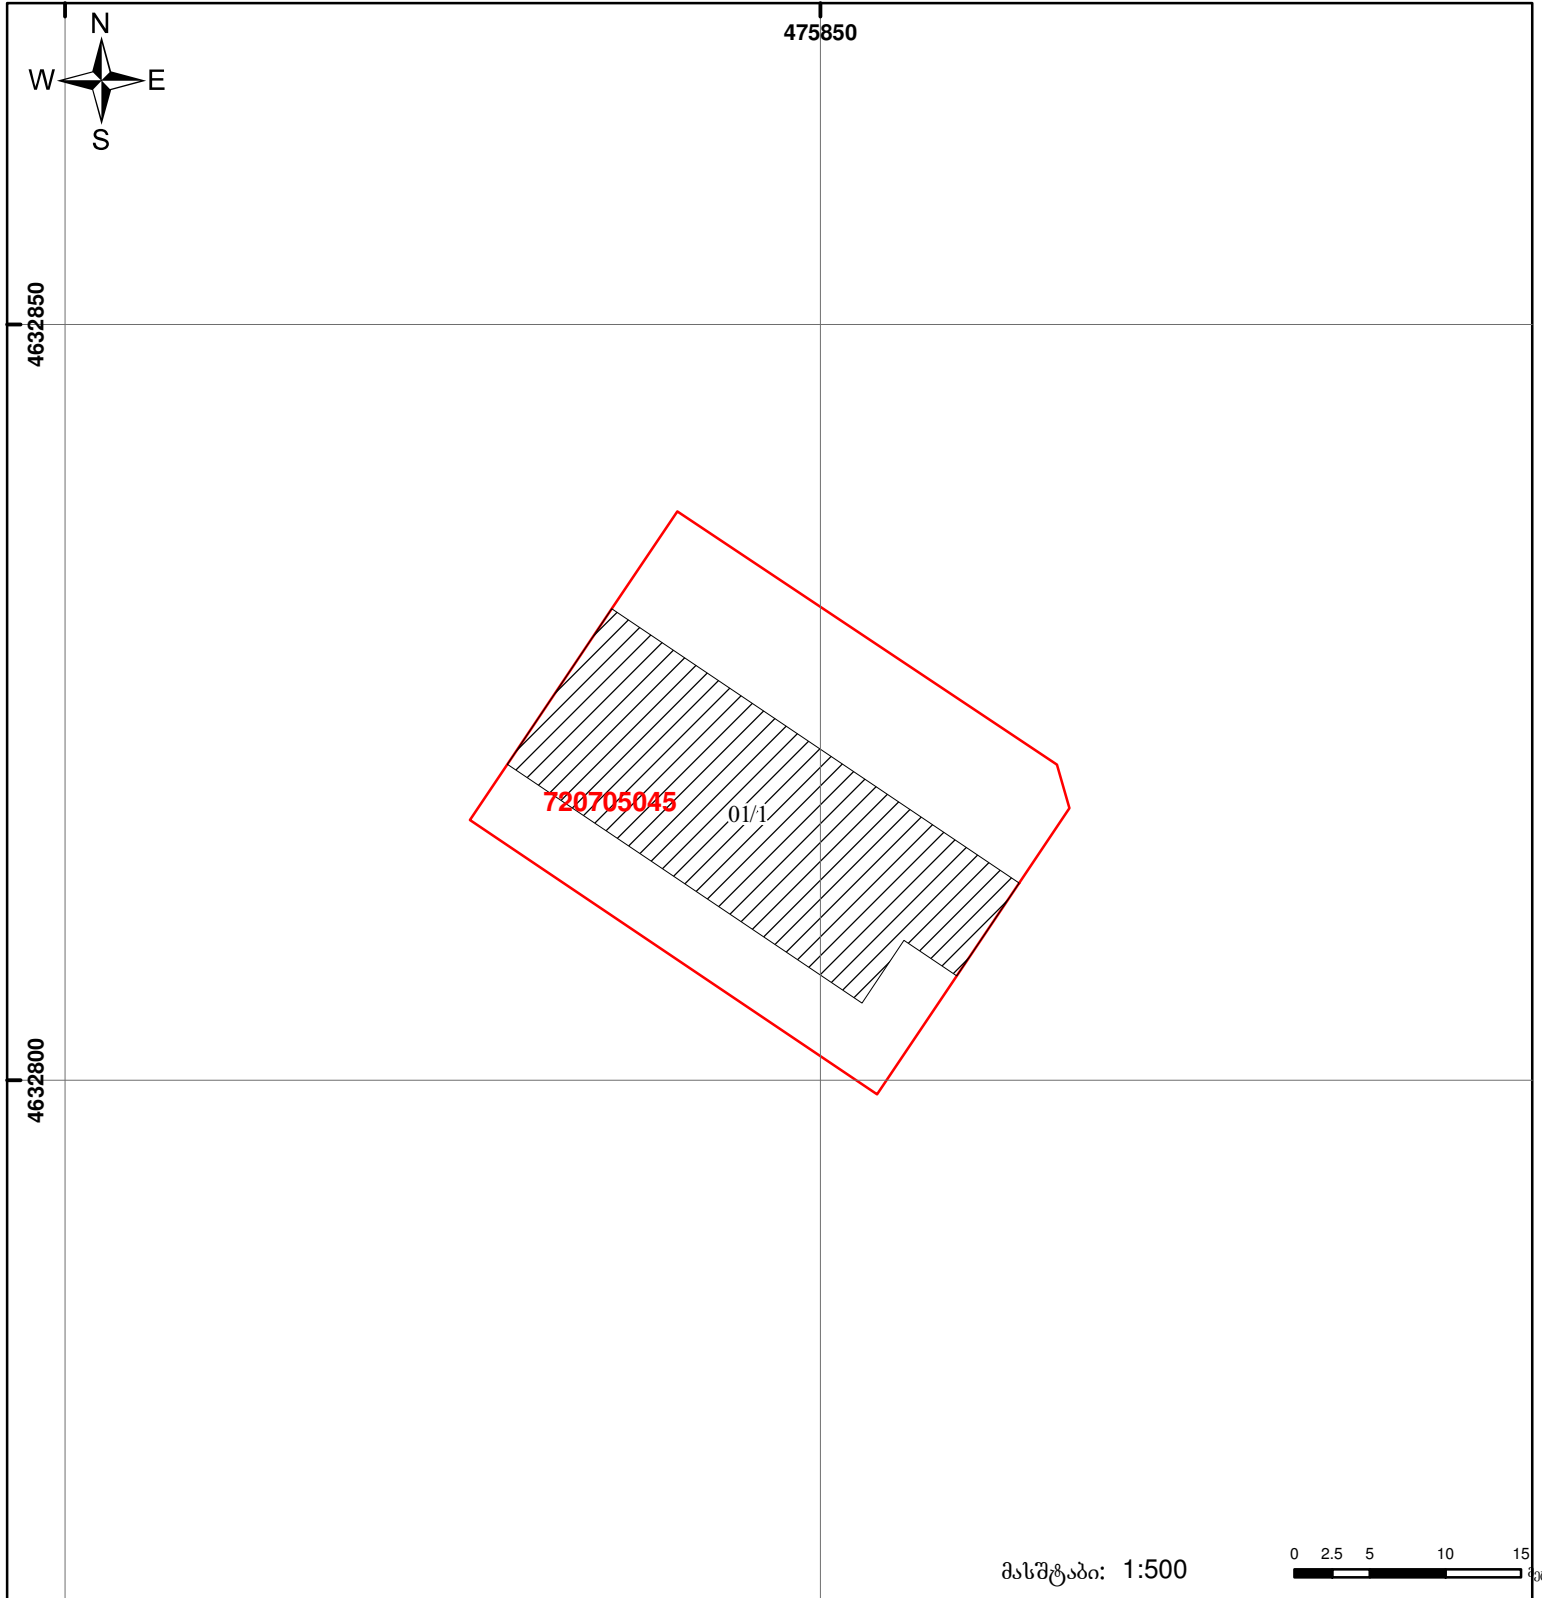

საქართველოს იუსტიციის სამინისტრო
საჯარო რეესტრის ეროვნული სააგენტო
საკადასტრო ბეჭედი

მიწის ნაკვეთის საკადასტრო კოდი: 72 07 05 045
 განცხადების რეგისტრაციის ნომერი: 882013135959
 მიწის ნაკვეთის ფართობი: 800 კვ.მ.
 დანიშნულება: არასასოფლო-სამეურნეო
 კატეგორია:
 მომზადების თარიღი: 05.04.13

	შენიშნული ნაკვეთი, პირობითი ნომერი/სართულიანობა		ვალდებულება		საზობრივი ნაკვეთი
	მიწის ნაკვეთის საკადასტრო საზღვარი		მშენებარე ნაკვეთი		

მასშტაბი: 1:500
 0 2.5 5 10 15 მეტრი
 UTM (საერთაშორისო) სისტემის კოორდ.