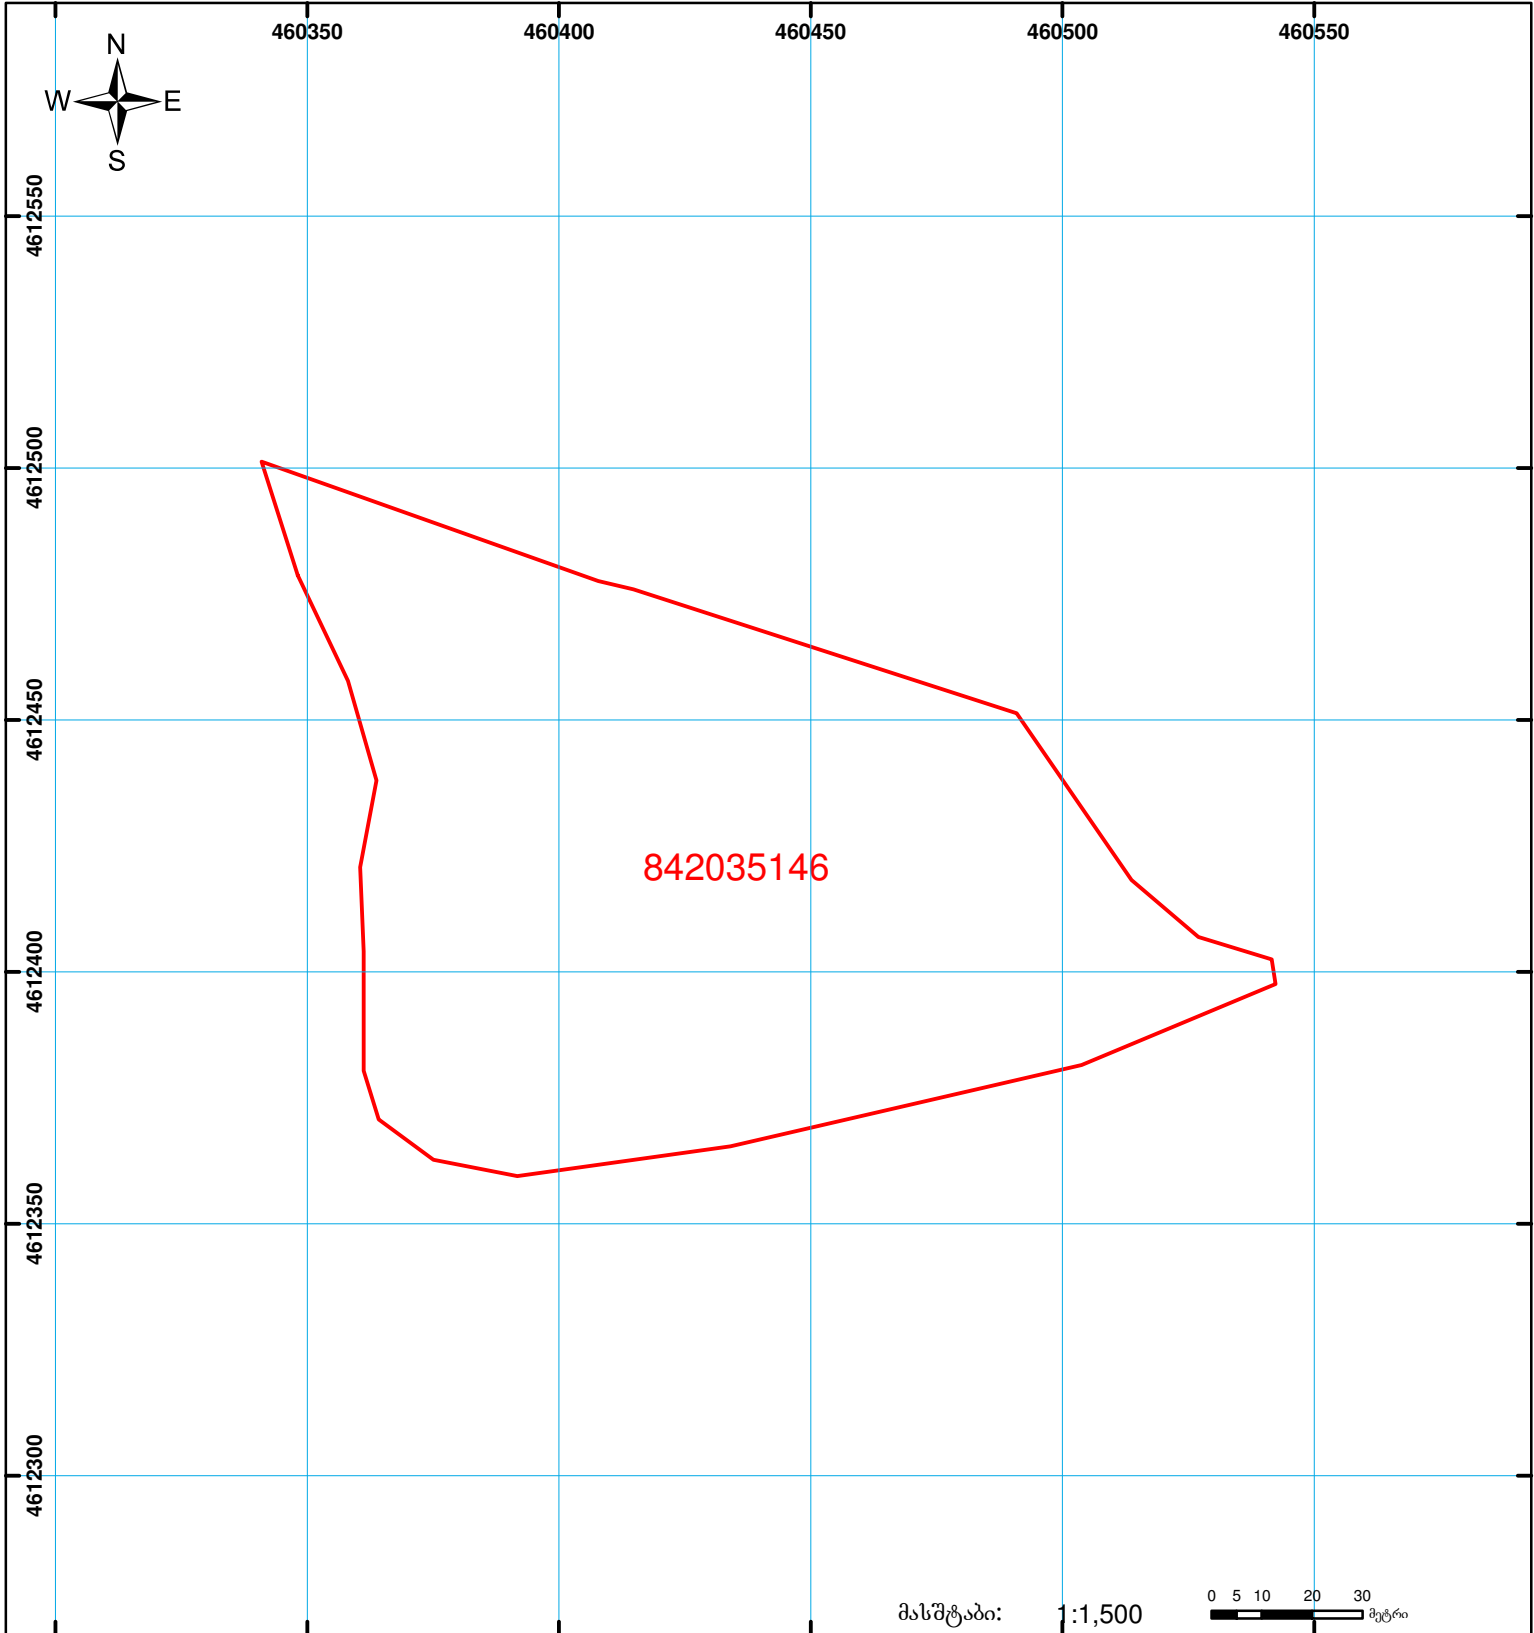

საქართველოს იუსტიციის სამინისტრო
საჯარო რეესტრის ეროვნული სააგენტო
საკადასტრო გეგმა

მიწის ნაკვეთის საკადასტრო კოდი: 84 20 35 146
 ბანცხალების რეგისტრაციის ნომერი: 882012063498
 მიწის ნაკვეთის ფართობი: 15812 კვ.მ.
 დანიშნულება: სას(ოფლო)-სამეურნეო
 კატეგორია:
 მომზადების თარიღი: 17.02.12

	შენიშვნა-ნაგებობა, პირობითი ნომერი/სართულიანობა		ვალდებულება		სახორბივი ნაგებობა
	მიწის ნაკვეთის საკადასტრო საზღვარი		მშენებარე ნაგებობა	 00'0" 0.00 UTM (საერთაშორისო) სისტემის კოორდ.	