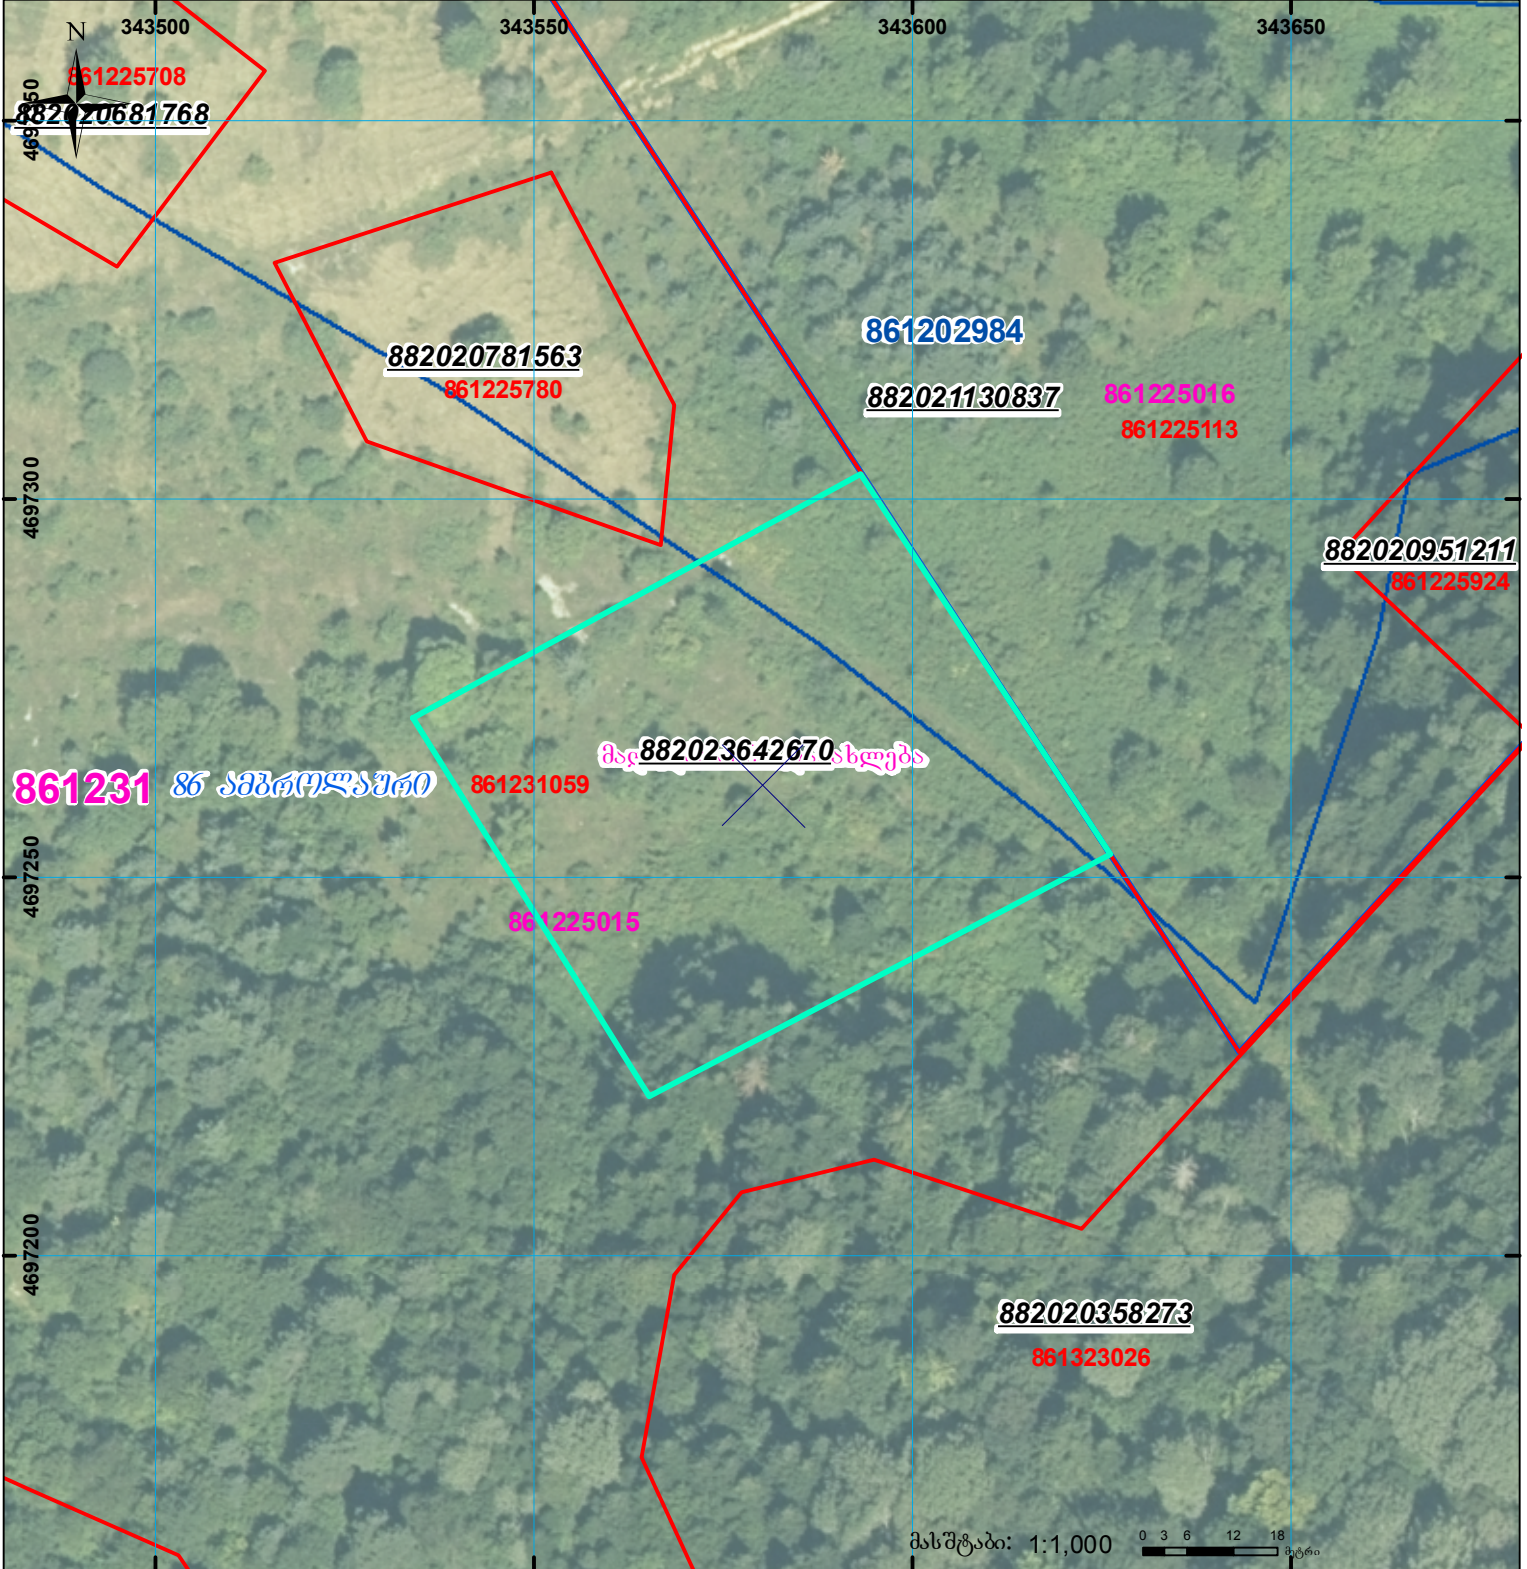

მიწის ნაკვეთის საკადასტრო კოდი: **861231059**
 ბანცხალების რეგისტრაციის ნომერი: **882023642670**
 მიწის ნაკვეთის ფართობი: **4041 კვ.მ.**
 დანიშნულება:
 მომზადების თარიღი: **23.06.23**

	შენიშნული ნაკვეთი, პირობითი ნომერი/სართულიანობა		კალდებულება		სარეგისტრაციოდ წარმოდგენილი ნაკვეთი
	მიწის ნაკვეთის საკადასტრო საზღვარი		შუენებარე ნაკვეთი		საზოგადოებრივი ნაკვეთი

UTM (საერთაშორისო) სისტემის კოორდ. 00°0' 0.00"