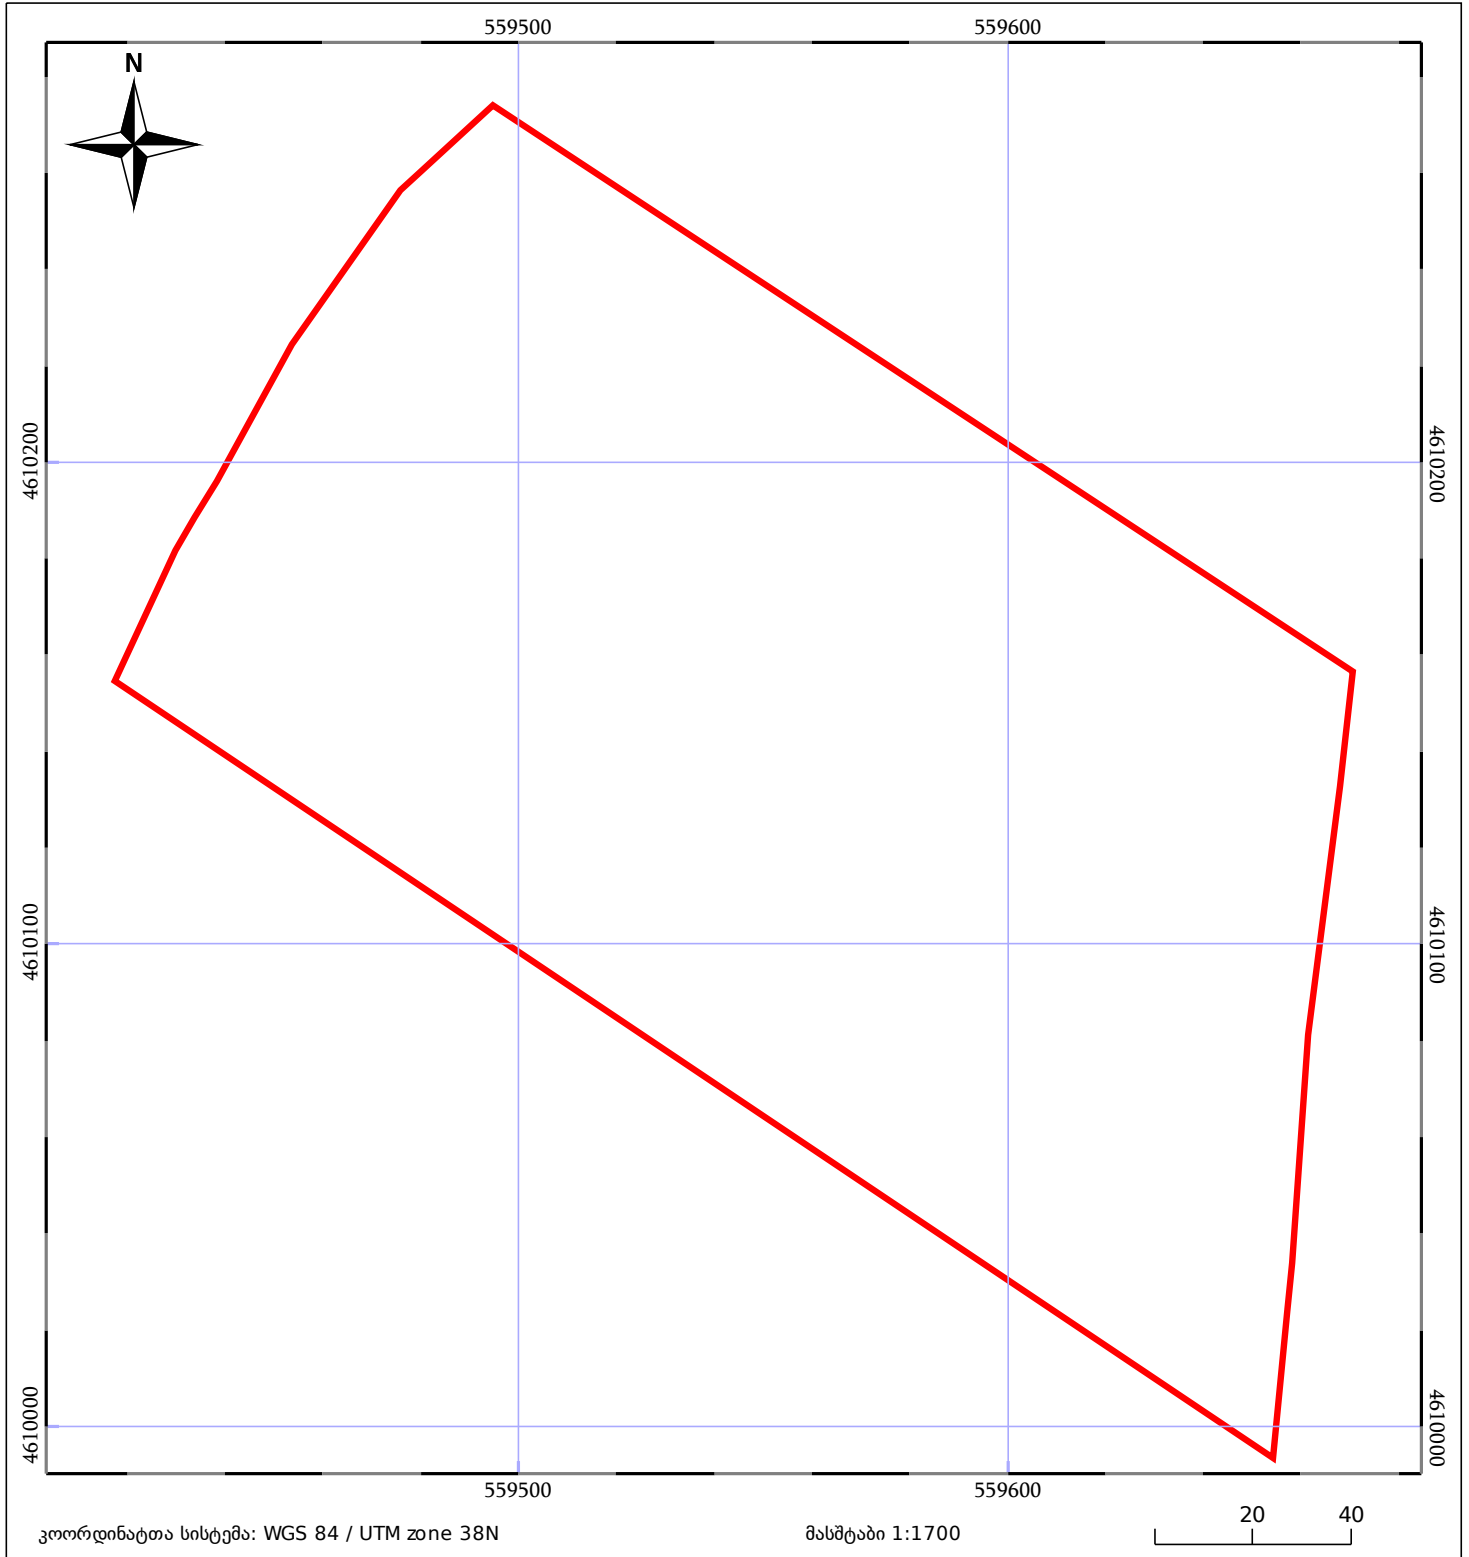

# საკადასტრო გეგმა

საჯარო რეესტრის ეროვნული  
სააგენტო

საკადასტრო კოდი: **51.22.52.530**

ნაკვეთის დანიშნულება:

სასოფლო-სამეურნეო(სახნავი)

განცხადების ნომერი: **882022071535**

ფართობი:

**36307 კვ.მ (WGS 84 / UTM zone 38N)**

მომზადების თარიღი: **04/02/2022**

05/25 მშენებარე ნაგებობა	ნაკვეთის საკადასტრო საზღვარი	05/25 შენობა/ნაგებობა
საზღვრული ნაგებობა	ტყის ფონდი	ვალდებულება