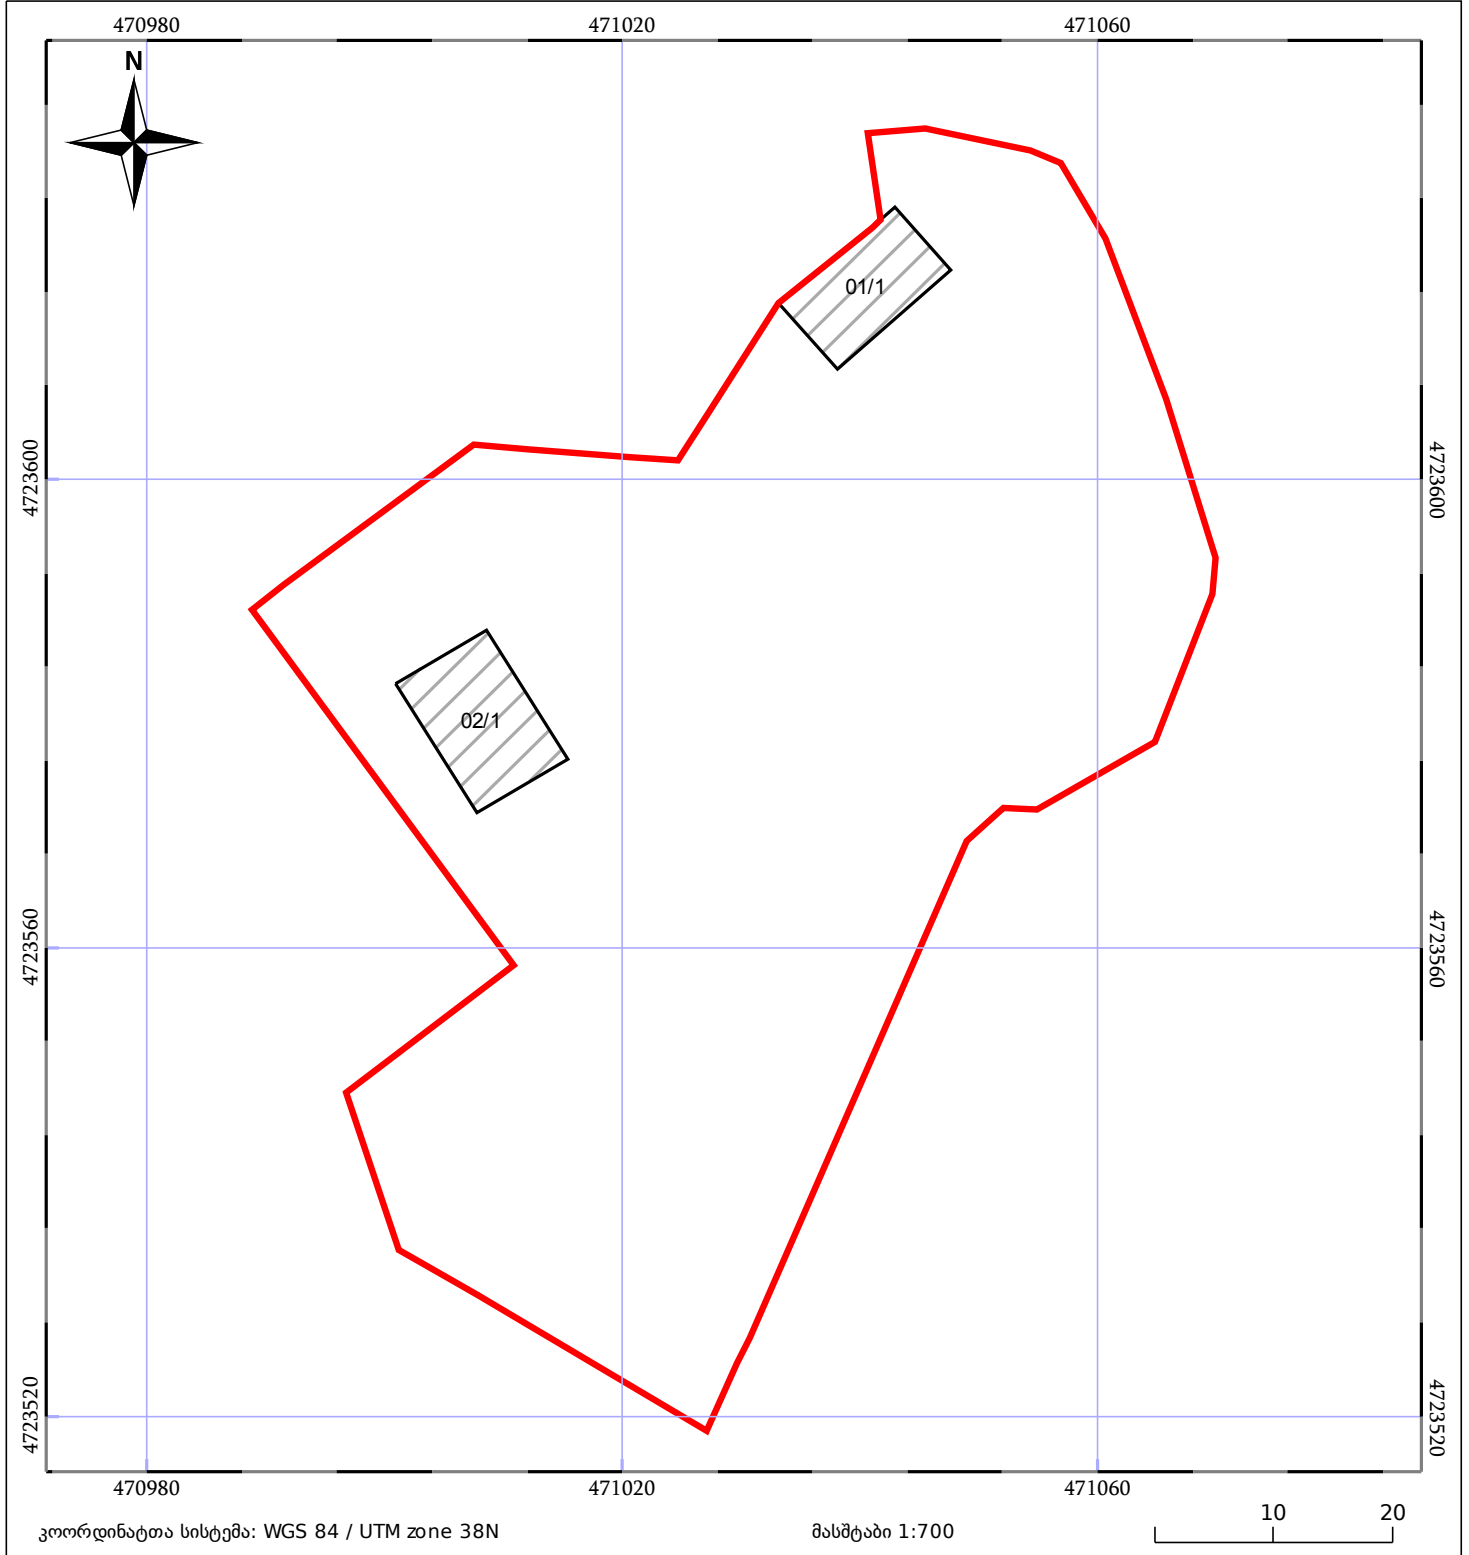

საკადასტრო გეგმა

საჯარო რეესტრის ეროვნული
სააგენტო

საკადასტრო კოდი: **74.01.13.656**

ნაკვეთის დანიშნულება:

სასოფლო-სამეურნეო

განცხადების ნომერი: **882016403946**

ფართობი:

4615 კვ.მ (WGS 84 / UTM zone 38N)

მომზადების თარიღი: **04/08/2016**

ნაკვეთის საკადასტრო საზღვარი	ხაზობრივი ნაგებობა	ტყის ფონდი
შენობა/ნაგებობა	მშენებარე ნაგებობა	ვალდებულება