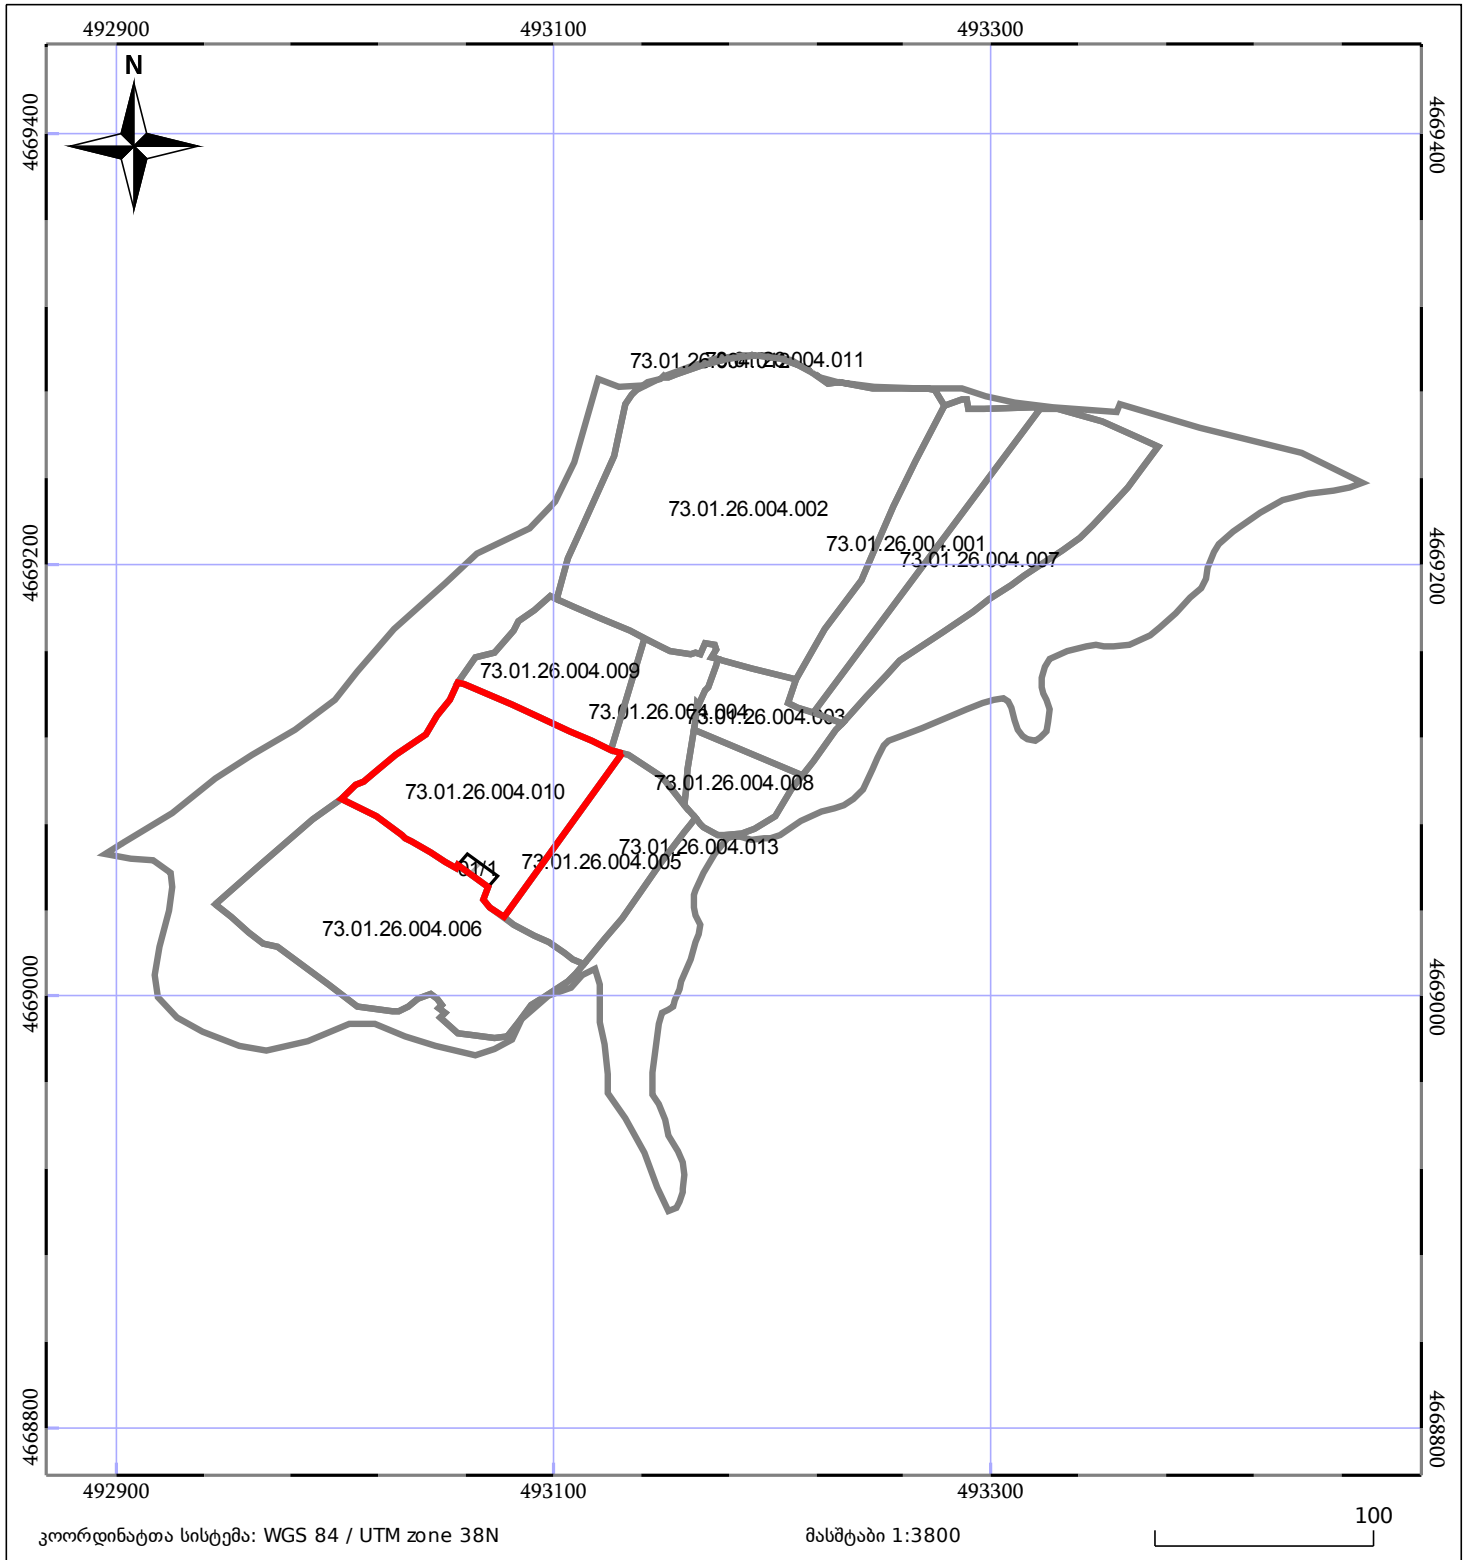

# ბლოკის გეგმა

საჯარო რეესტრის ეროვნული  
სააგენტო

ბლოკის საკადასტრო კოდი: **73.01.26.004**

მომზადების თარიღი: **21/02/2019**

განცხადების ნომერი: **902018058234**

05/25	მშენებარე ნაგებობა		ნაკვეთის საკადასტრო საზღვარი
05/25	შენობა/ნაგებობა		ბლოკის საკადასტრო ფენა