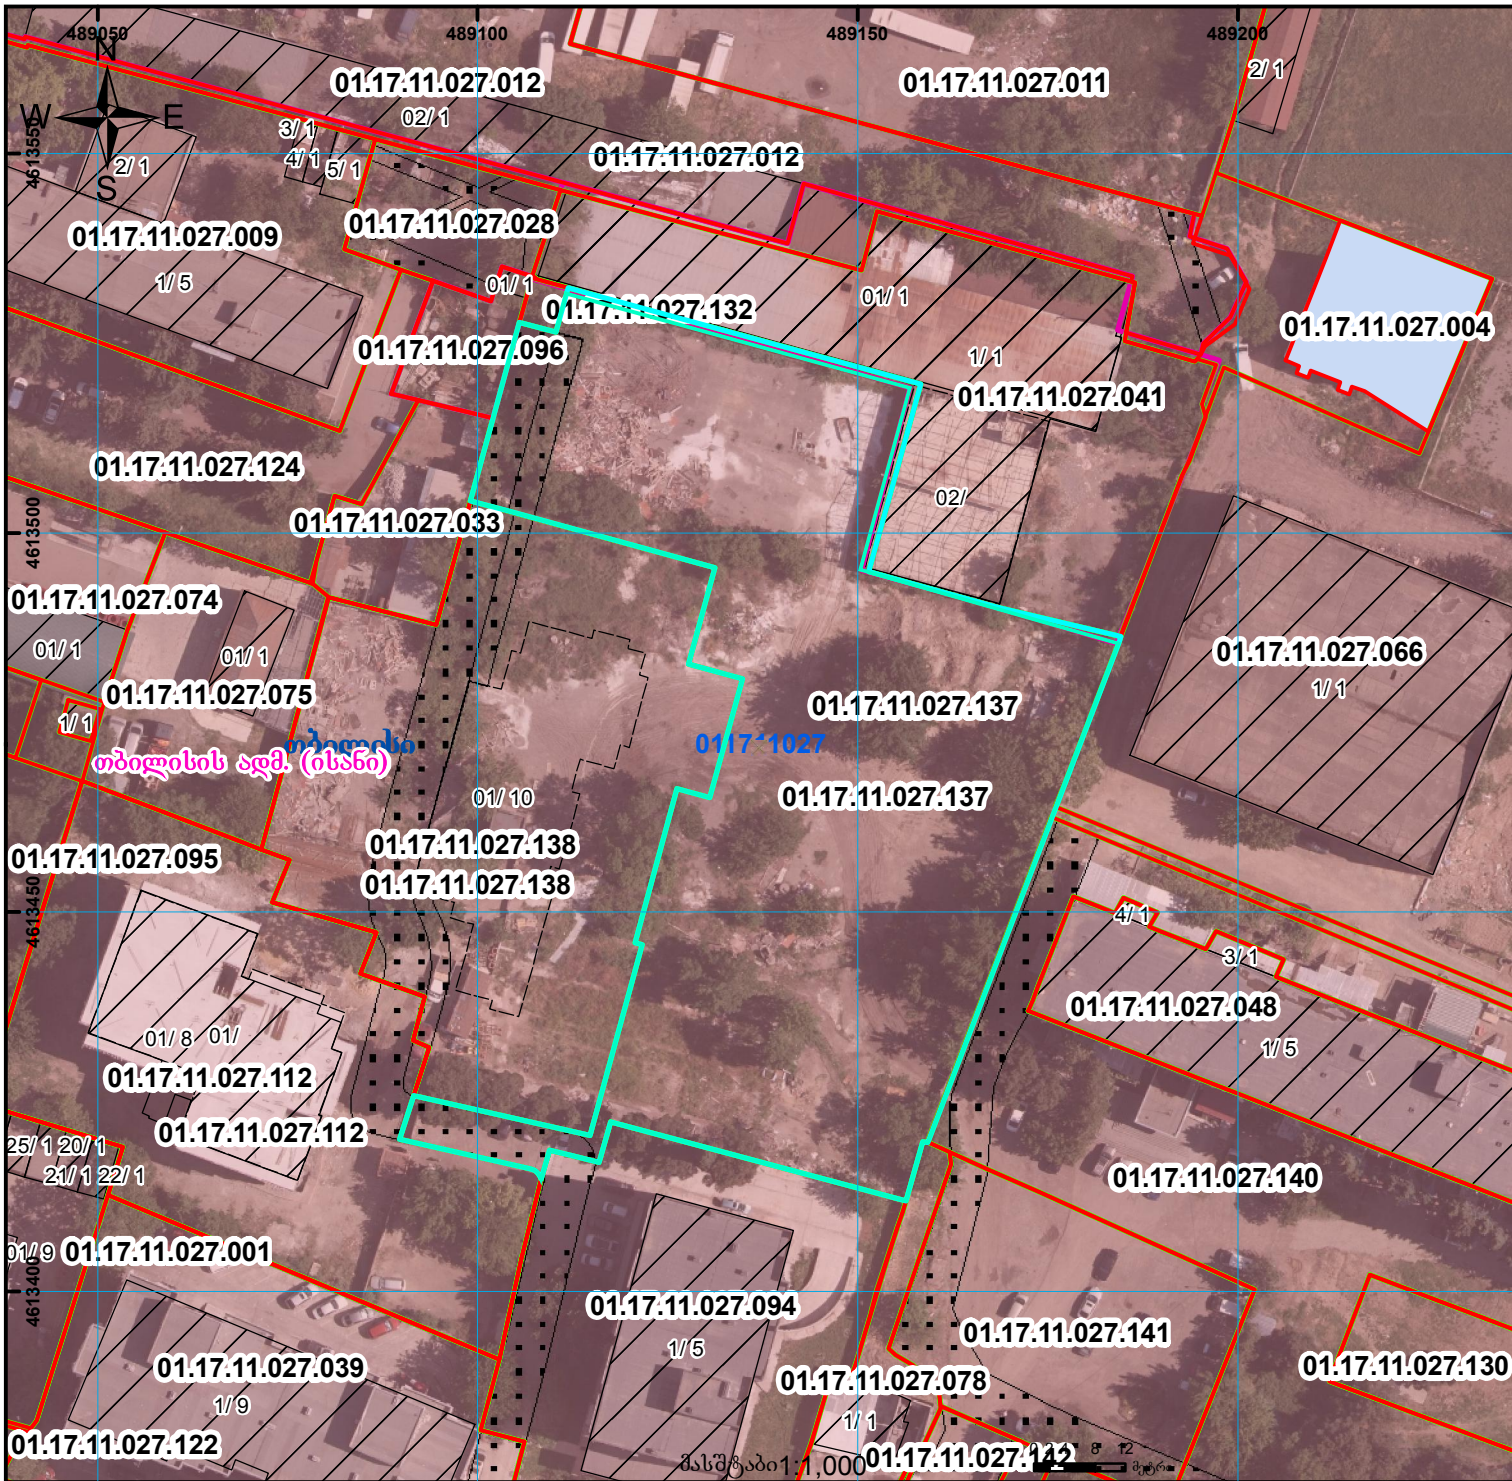

ფართობი მცირდება  
 იმატებს სერვიტუტს  
 ფოტომასშტაბზე მითითებული ტარიფი არ შეესაბამება  
 ახმორითი ნახაზის მთლიან ბუნებრივ მითითებულ ტარიფს

მიწის ნაკვეთის საკადასტრო კოდი: 01.17.11.027.137  
 განცხადების რეგისტრაციის ნომერი: 892023475398  
 მიწის ნაკვეთის ფართობი: 5230 კვ.მ.

პროგნოზის ტარიფი 26.12.23

	შენიშნულ-ნაგებობა, პირობითი ნომერი/სართულიანობა		ვალდებულება		სახობრივი ნაგებობა	UTM (საერთაშორისო) სისტემის კოორდ.
	მიწის ნაკვეთის საკადასტრო საზღვარი		მშენებარე ნაგებობა		მიწისქვეშა ნაგებობა	