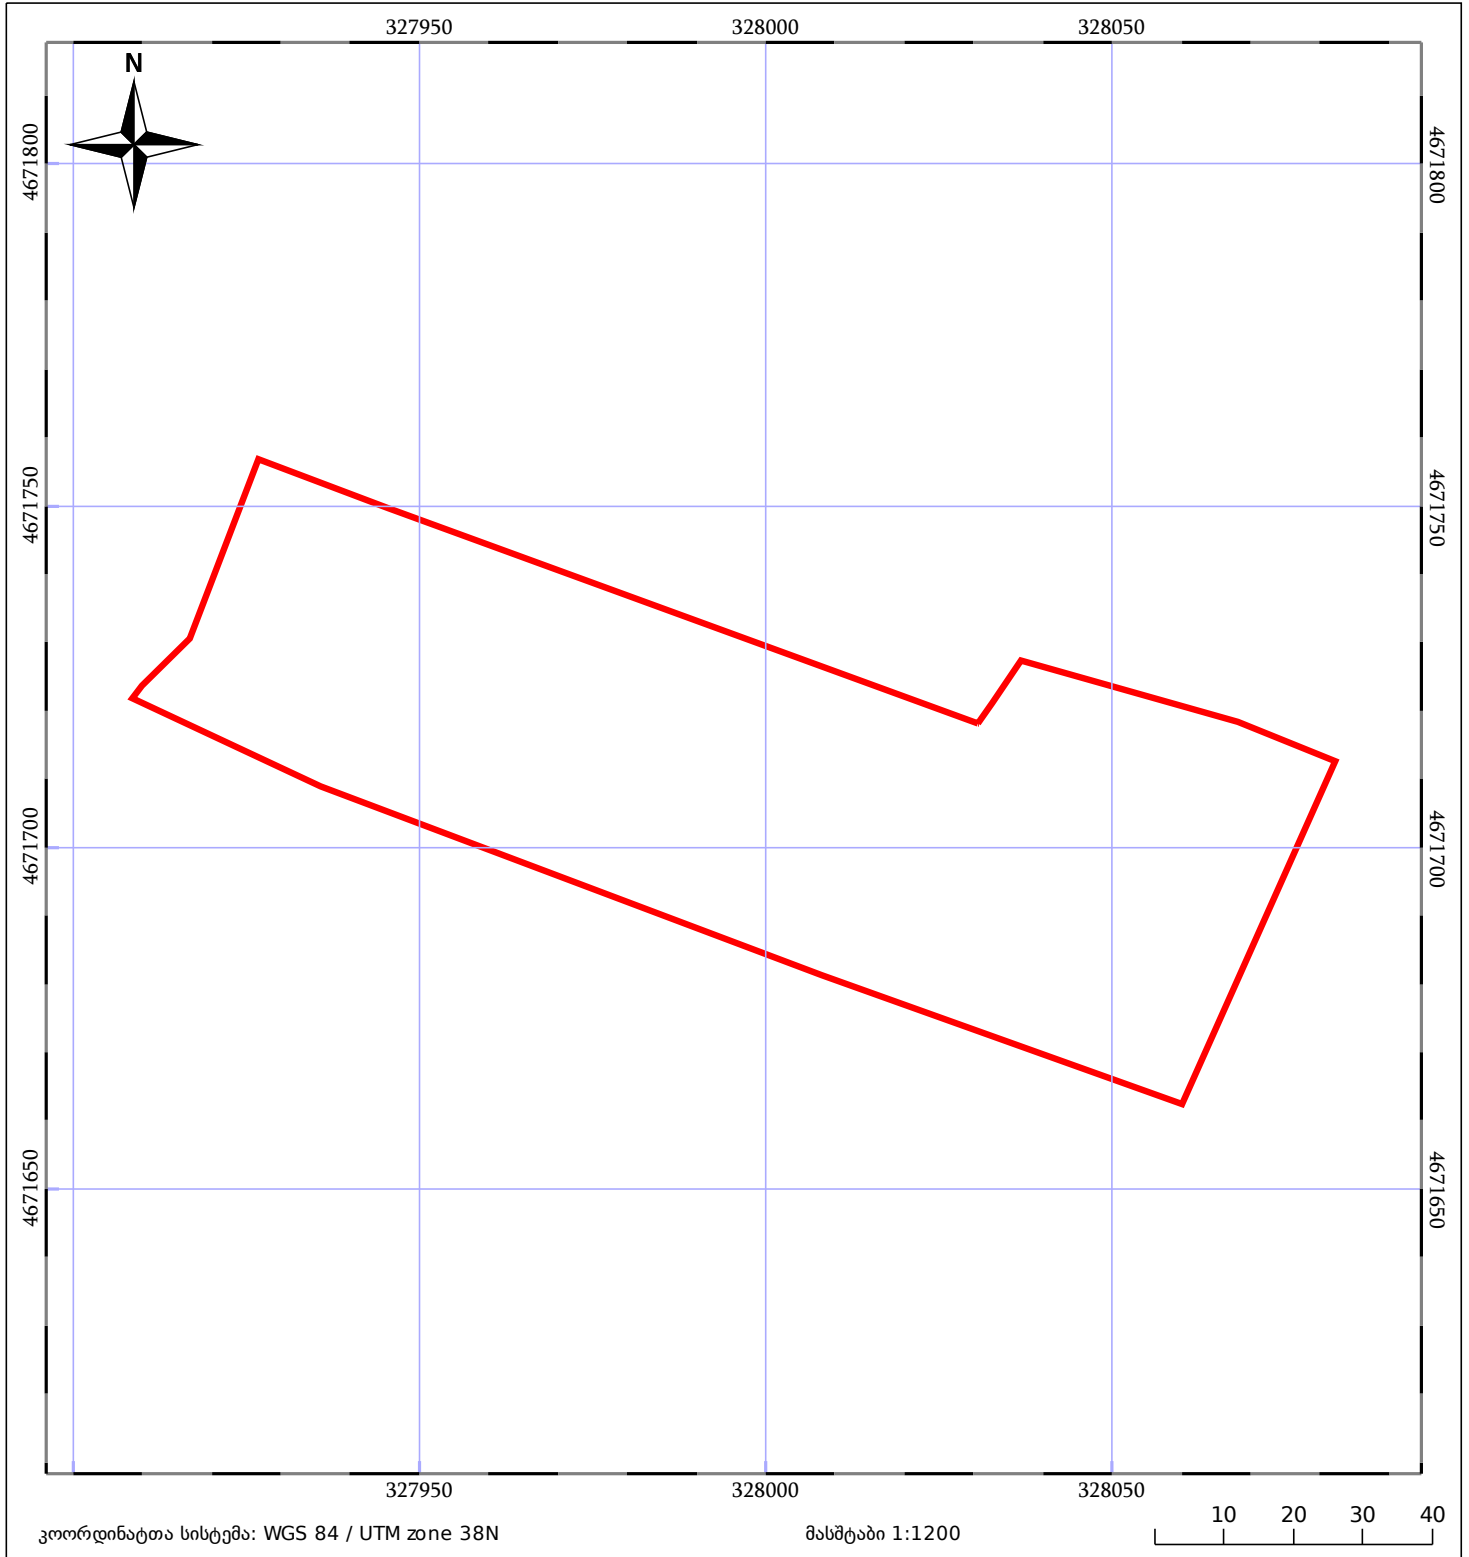

საკადასტრო გეგმა

საჯარო რეესტრის ეროვნული
სააგენტო

საკადასტრო კოდი: 33.07.37.013

ნაკვეთის დანიშნულება:

სასოფლო-სამეურნეო(სახნავი)

განცხადების ნომერი: 882023445307

ფართობი:

7278 კვ.მ (WGS 84 / UTM zone 38N)

მომზადების თარიღი: 02/05/2023

05/25 მშენებარე ნაგებობა	ნაკვეთის საკადასტრო საზღვარი	05/25 შენობა/ნაგებობა
საზღვრული ნაგებობა	ტყის ფონდი	ვალდებულება