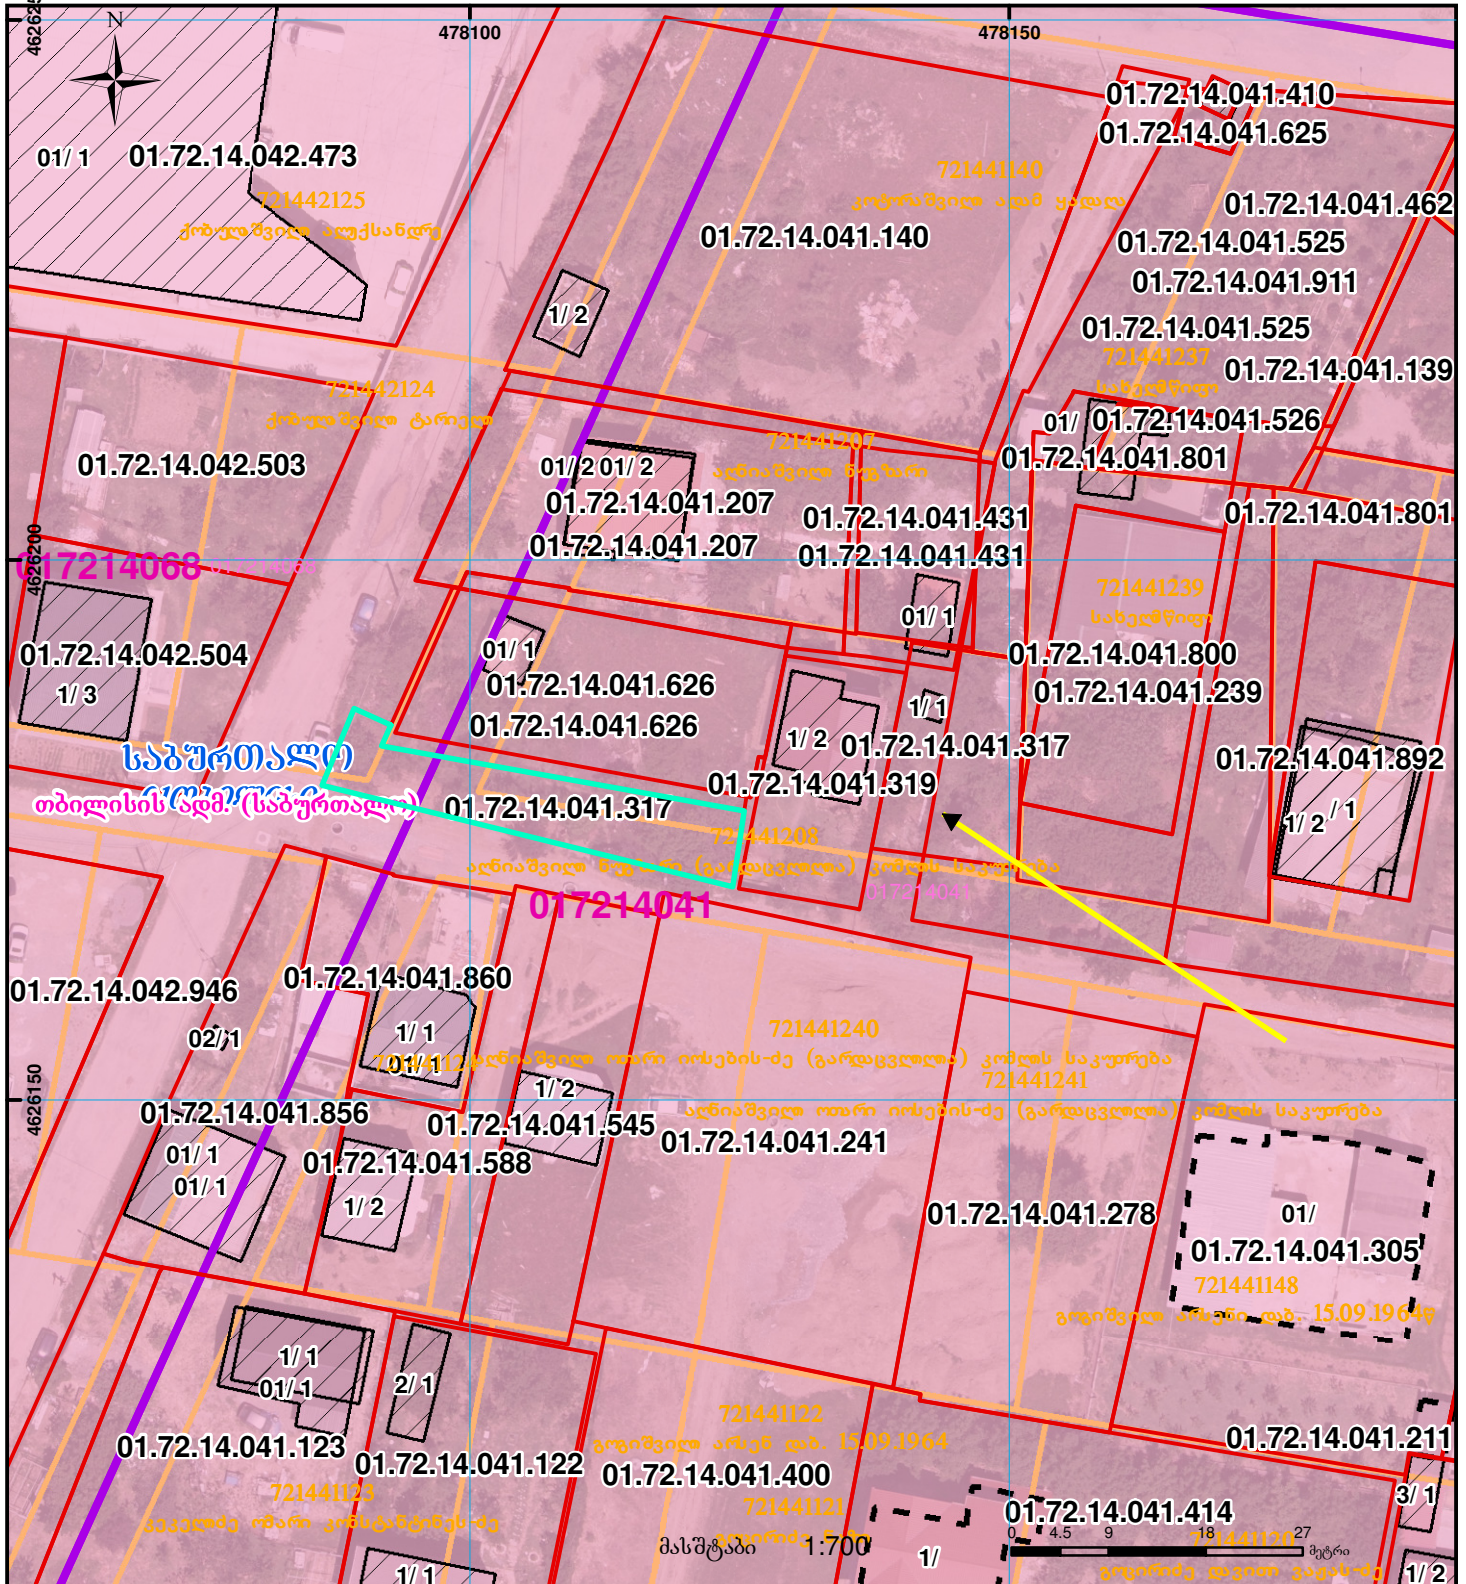

# ნაკვეთი 1/3-ზე მეტად იცვლის კოორდინატებს !

ბანცხალების რეგისტრაციის ნომერი: 882021750474  
 მიწის ნაკვეთის საკადასტრო კოდი: 01.72.14.041.317  
 მიწის ნაკვეთის ფართობი: 234 კვ.მ.  
 ღანიშნულა: არასასოფლო-სამეურნეო  
 მდგმზალების თარიღი: 23.12.21

## იცვლის კონფიგურაციას !

	შენიშნული ნაკვეთი, პირობითი ნომერი/სართულიანობა		ვალებულება		საზღვრო ნაკვეთი		UTM (საერთაშორისო) სისტემის კოორდ.
	მიწის ნაკვეთის საკადასტრო საზღვარი		მშენებარე ნაკვეთი		მიწისქვეშა ნაკვეთი		