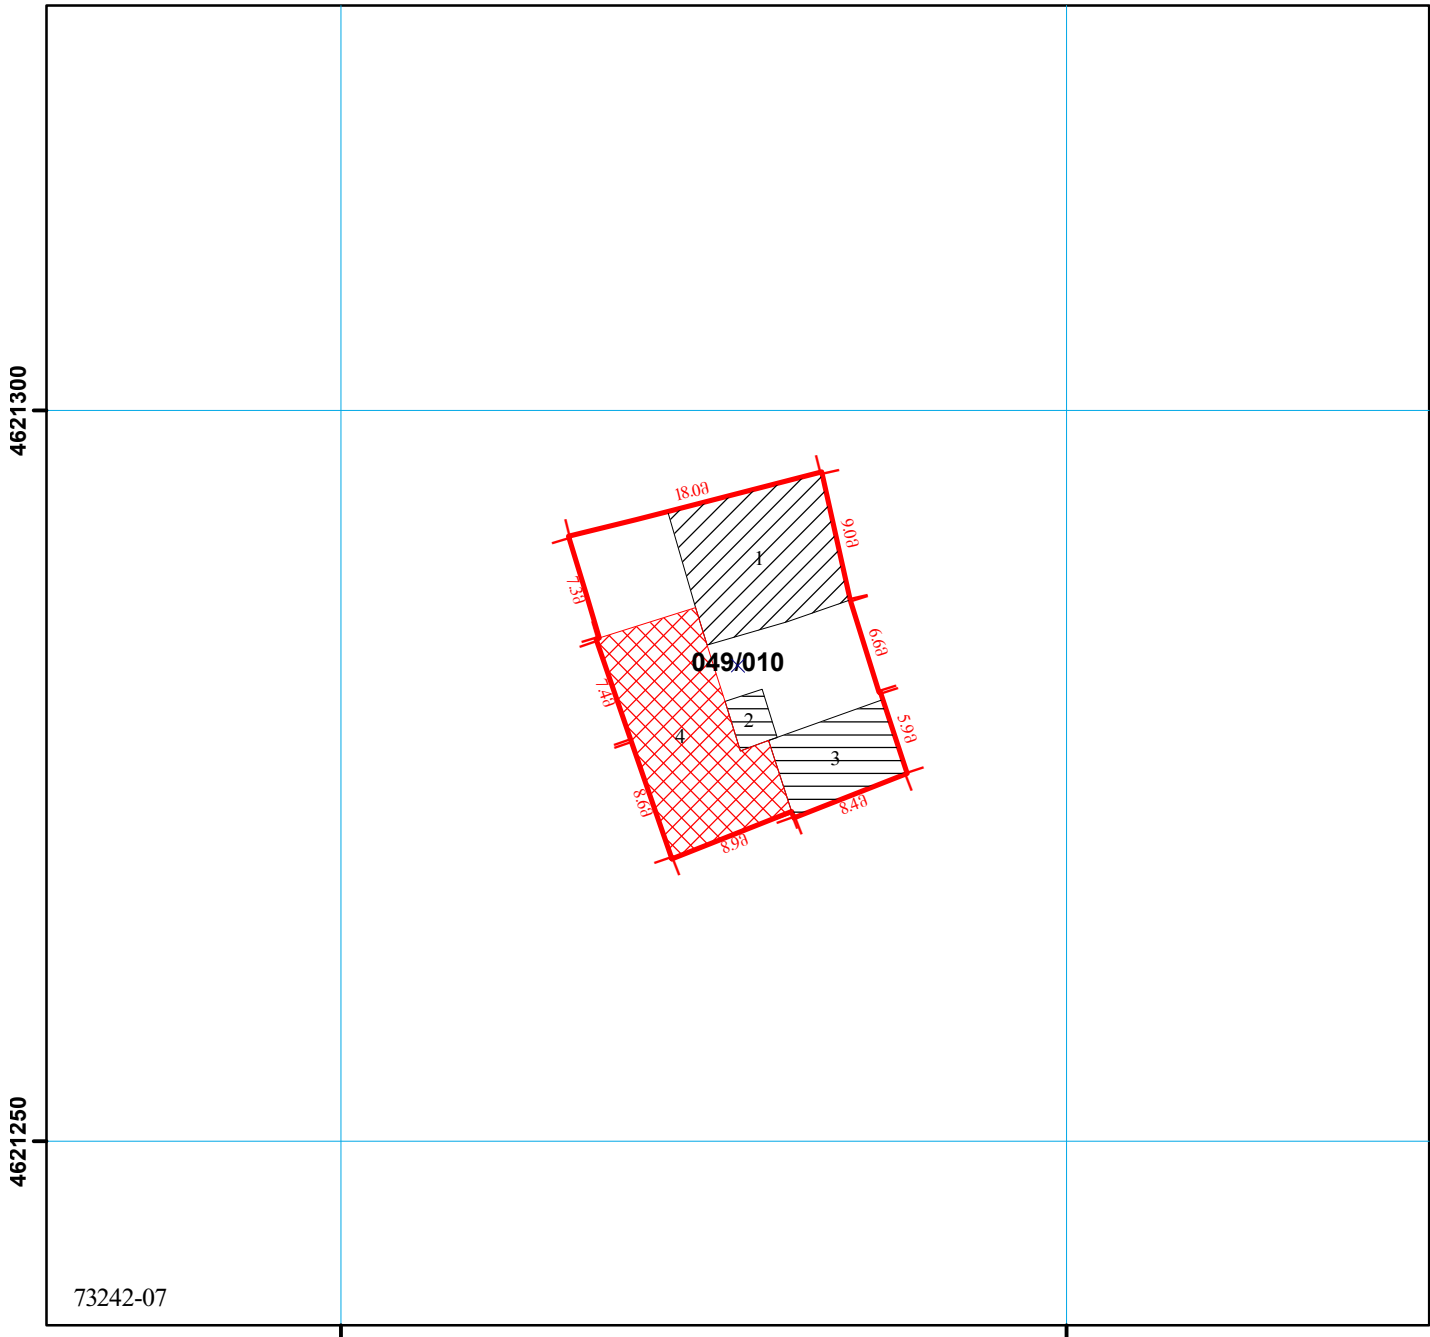

საკადასტრო ბეჭედი

მასშტაბი 1:500

საქართველოს იუსტიციის სამინისტროს
საჯარო რეგისტრის ეროვნული სააგენტო
თბილისის სარეგისტრაციო სამსახური

მიწის ნაკვეთი:

სარეგისტრაციო №

საკადასტრო № 01 / 12 / 11 / 049/010
ზონა სექტორი კვარტალი ნაკვეთი
თბილისი ნაძალადევი

ბეჭედი

მისამართი: რიონკესის ქუჩა №74/6

თარიღი: 05.06.07

ფართობი: 389 კვ.მ.

მიწის ნაკვეთის საკადასტრო საზღვარი	შენობის ნომერი	ბორღიური	მშენებარე უსაბუთო
საცხოვრებელი შენობა	მშენებარე ნაგებობა	რკინიგზა	0.00 0.00 UTM (საერთაშორისო) სისტემის კოორდ.
არასაცხოვრებელი შენობა	სატრანსფორმატორო ჯიხურები და ელექტრო ქვესადგურები	მაღალი ძაბვის ელექტრო გადაცემი ხაზი	
უფლების დამადასტურებელი საბუთის გარეშე არსებული შენობა-ნაგებობა	სერვიტუტი	სამეთვალყურეო ჭები	