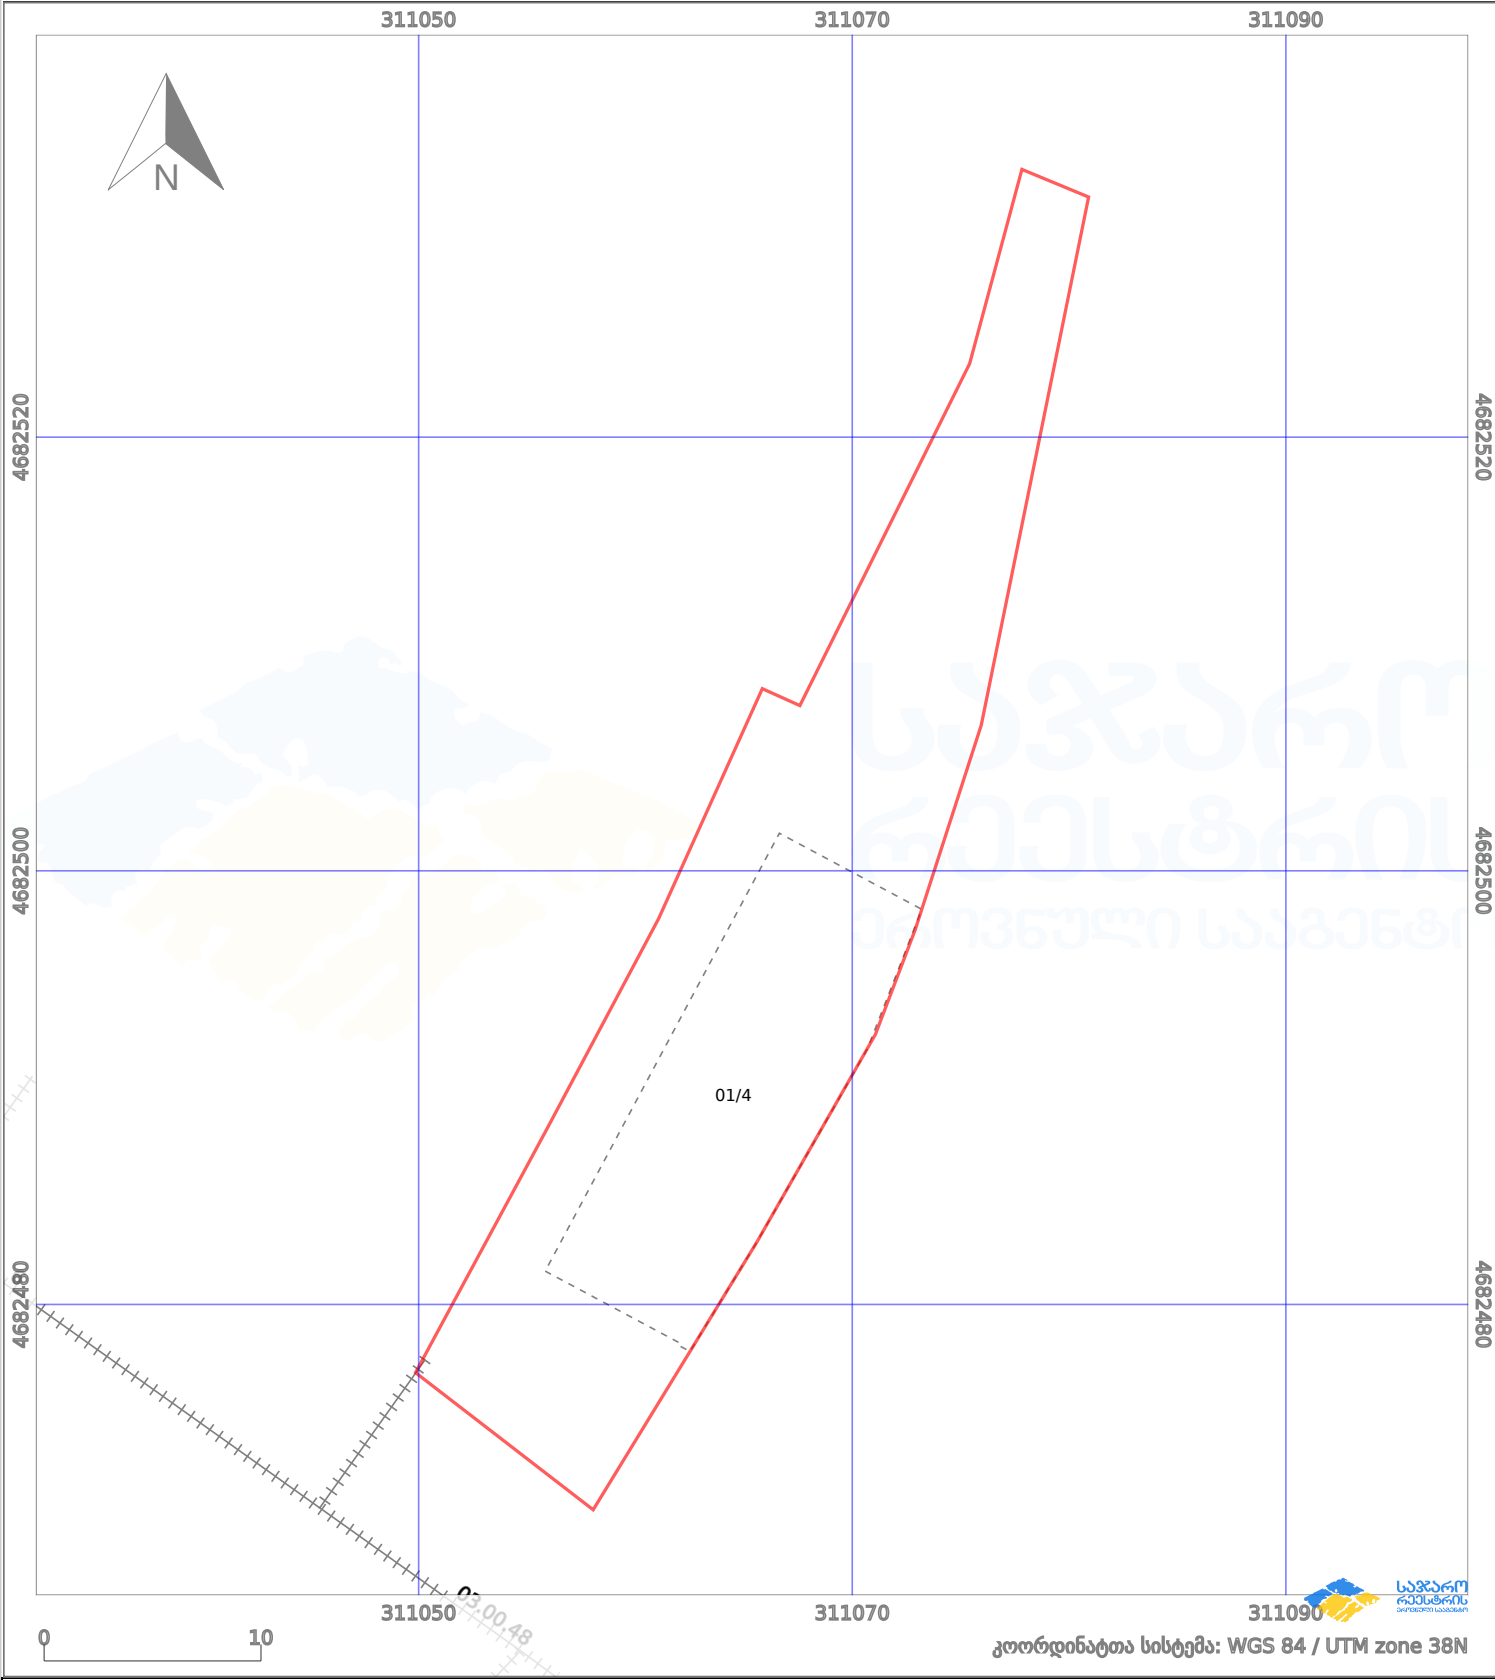

საკადასტრო გეგმა

საქართველოს რეესტრის ეროვნული
სააგენტო

საკადასტრო კოდი:

03.03.21.226

ნაკვეთის დანიშნულება:

არასასოფლო სამეურნეო

განცხადების ნომერი:

882025298462

ფართობი:

541 კვ.მ (WGS 84 / UTM zone 38N)

მომზადების თარიღი:

25/03/2025

პირობითი აღნიშვნები:

	ნაკვეთის საზღვარი		მშენებარე ნაგებობა		02/4	ამენებული ნაგებობა		მინისქვეშა ნაგებობა
	საზღვარი ნაგებობა		ტყის ფონდი			ვალდებულება		ქარსაფარი ბოლი