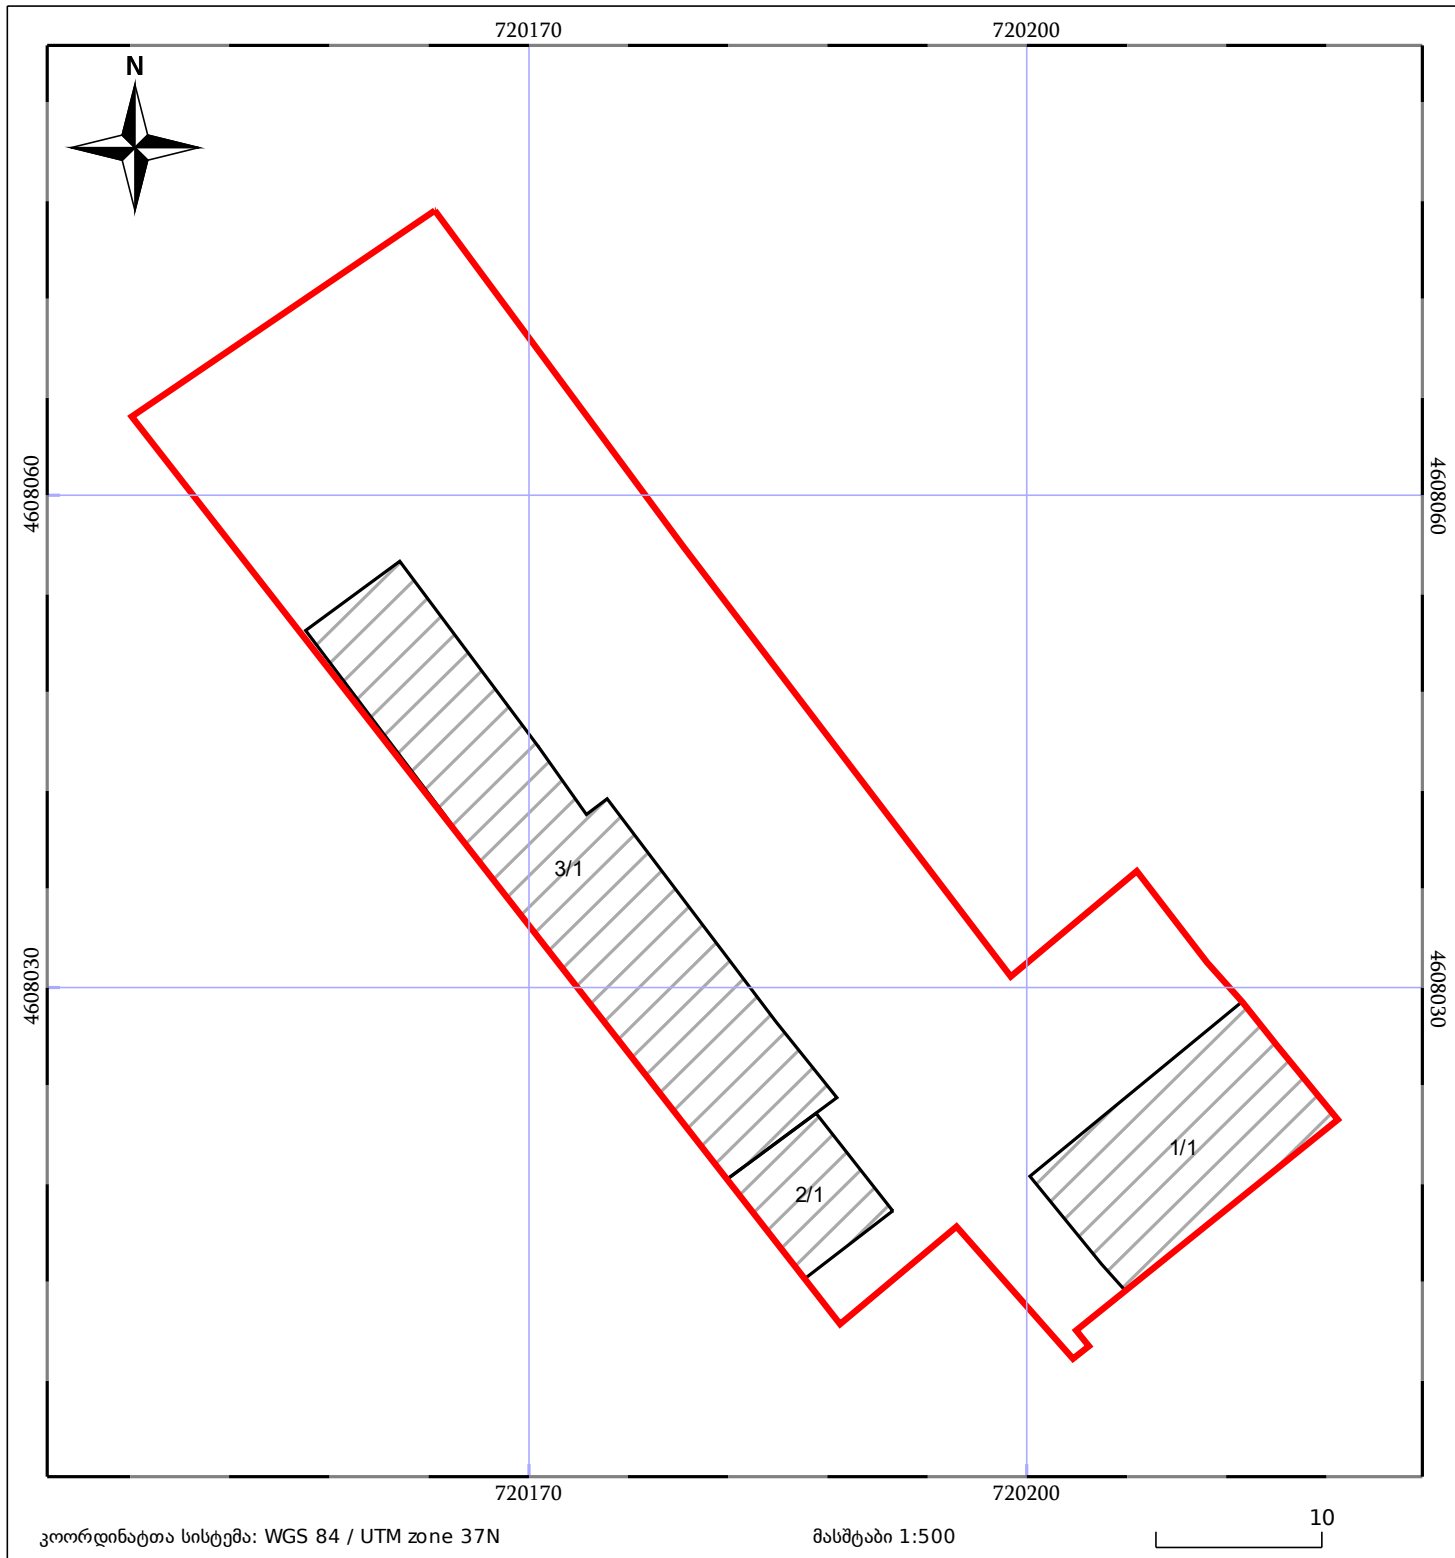

# საკადასტრო გეგმა

საჯარო რეესტრის ეროვნული  
სააგენტო

საკადასტრო კოდი: **05.35.28.635**

ნაკვეთის დანიშნულება:

არასასოფლო სამეურნეო

განცხადების ნომერი: **882024378335**

ფართობი:

**1782 კვ.მ (WGS 84 / UTM zone 38N)**

**1781 კვ.მ (WGS 84 / UTM zone 37N)**

მომზადების თარიღი: **22/03/2024**

|       |                    |  |                              |       |                 |
|-------|--------------------|--|------------------------------|-------|-----------------|
| 05/25 | მშენებარე ნაგებობა |  | ნაკვეთის საკადასტრო საზღვარი | 05/25 | შენობა/ნაგებობა |
|       | სამობრივი ნაგებობა |  | ტყის ფონდი                   |       | ვალდებულება     |