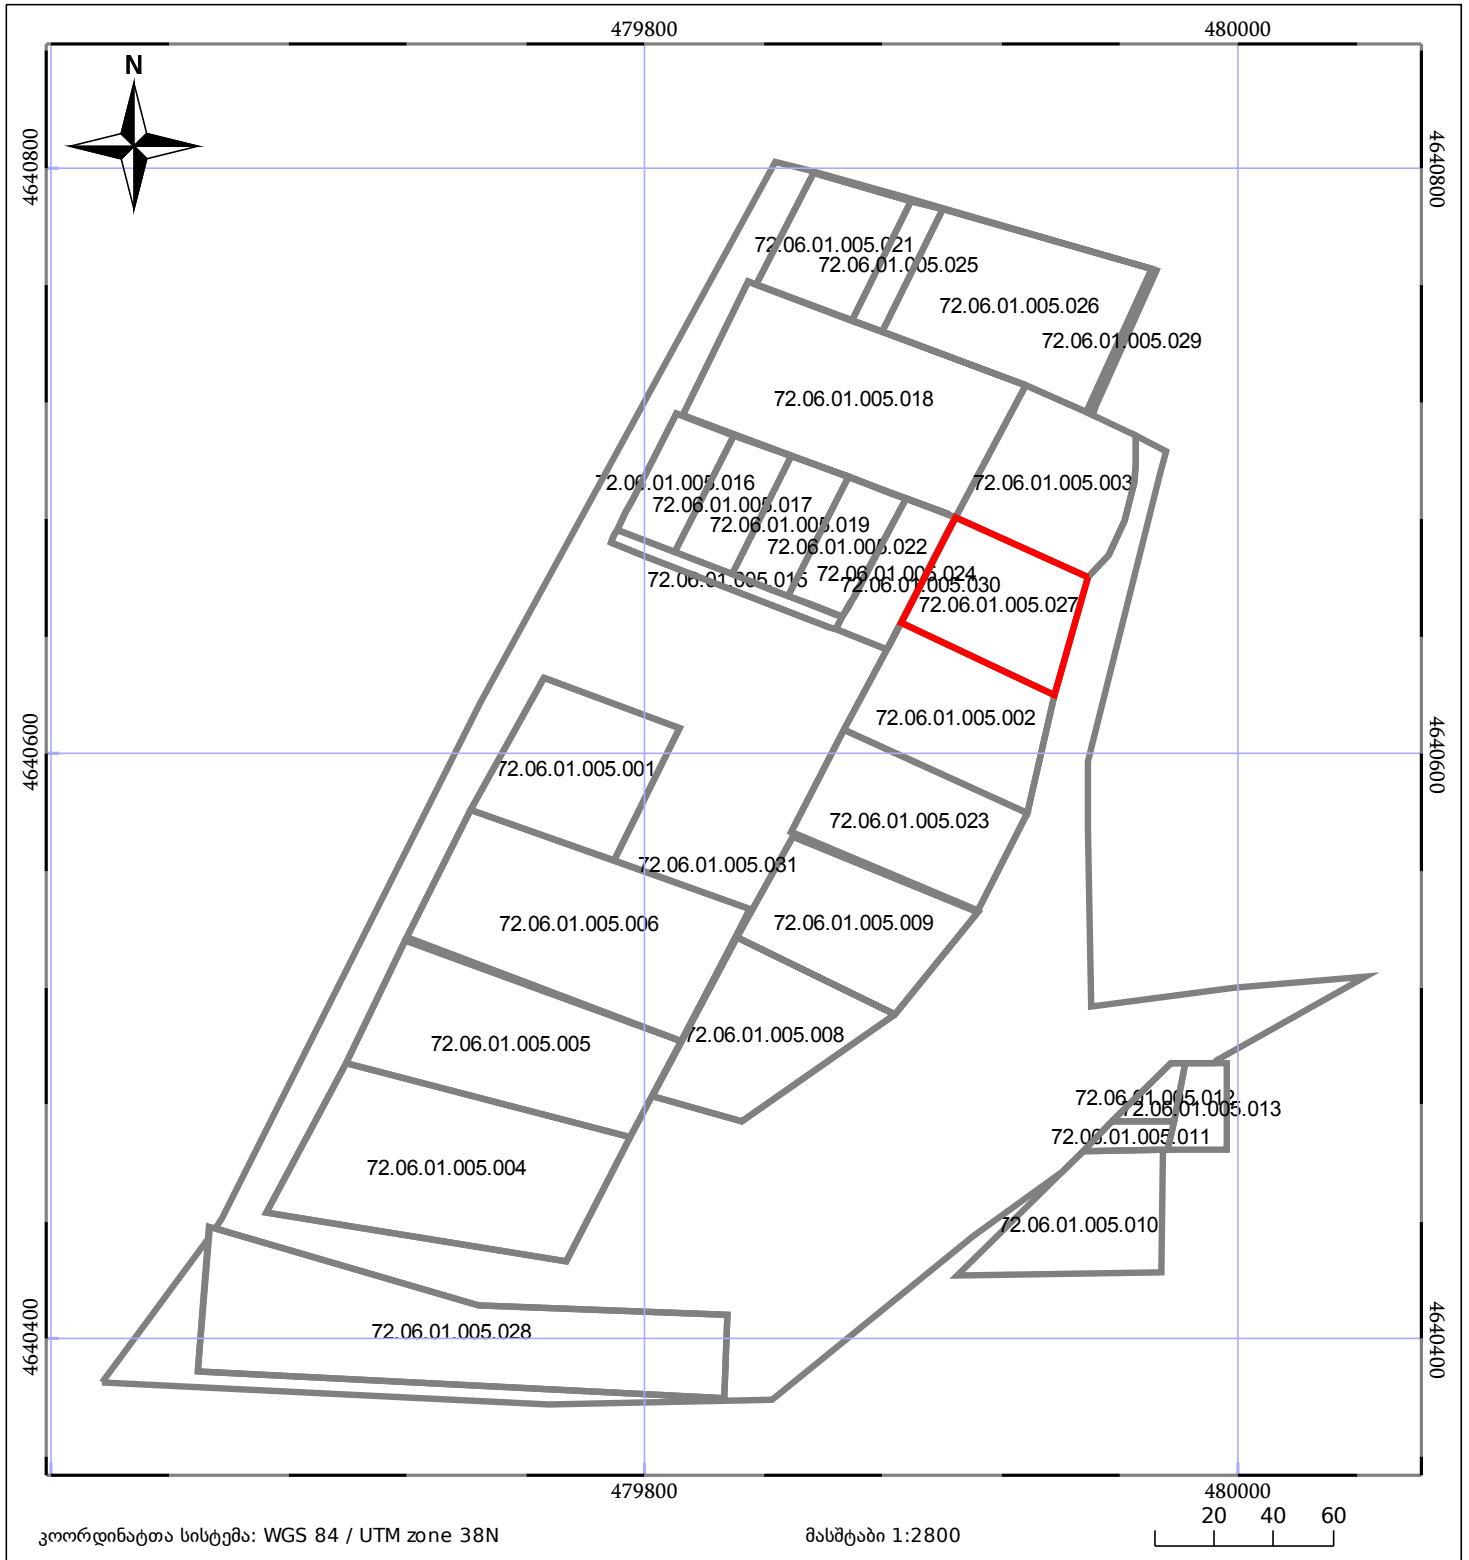

ბლოკის გეგმა

საჯარო რეესტრის ეროვნული
სააგენტო

ბლოკის საკადასტრო კოდი: **72.06.01.005**

მომზადების თარიღი: **07/10/2019**

განცხადების ნომერი: **882019502510**

05/25	შენიშნული ნაგებობა		ნაკვეთის საკადასტრო საზღვარი
05/25	შენიშნული ნაგებობა		ბლოკის საკადასტრო ფენა