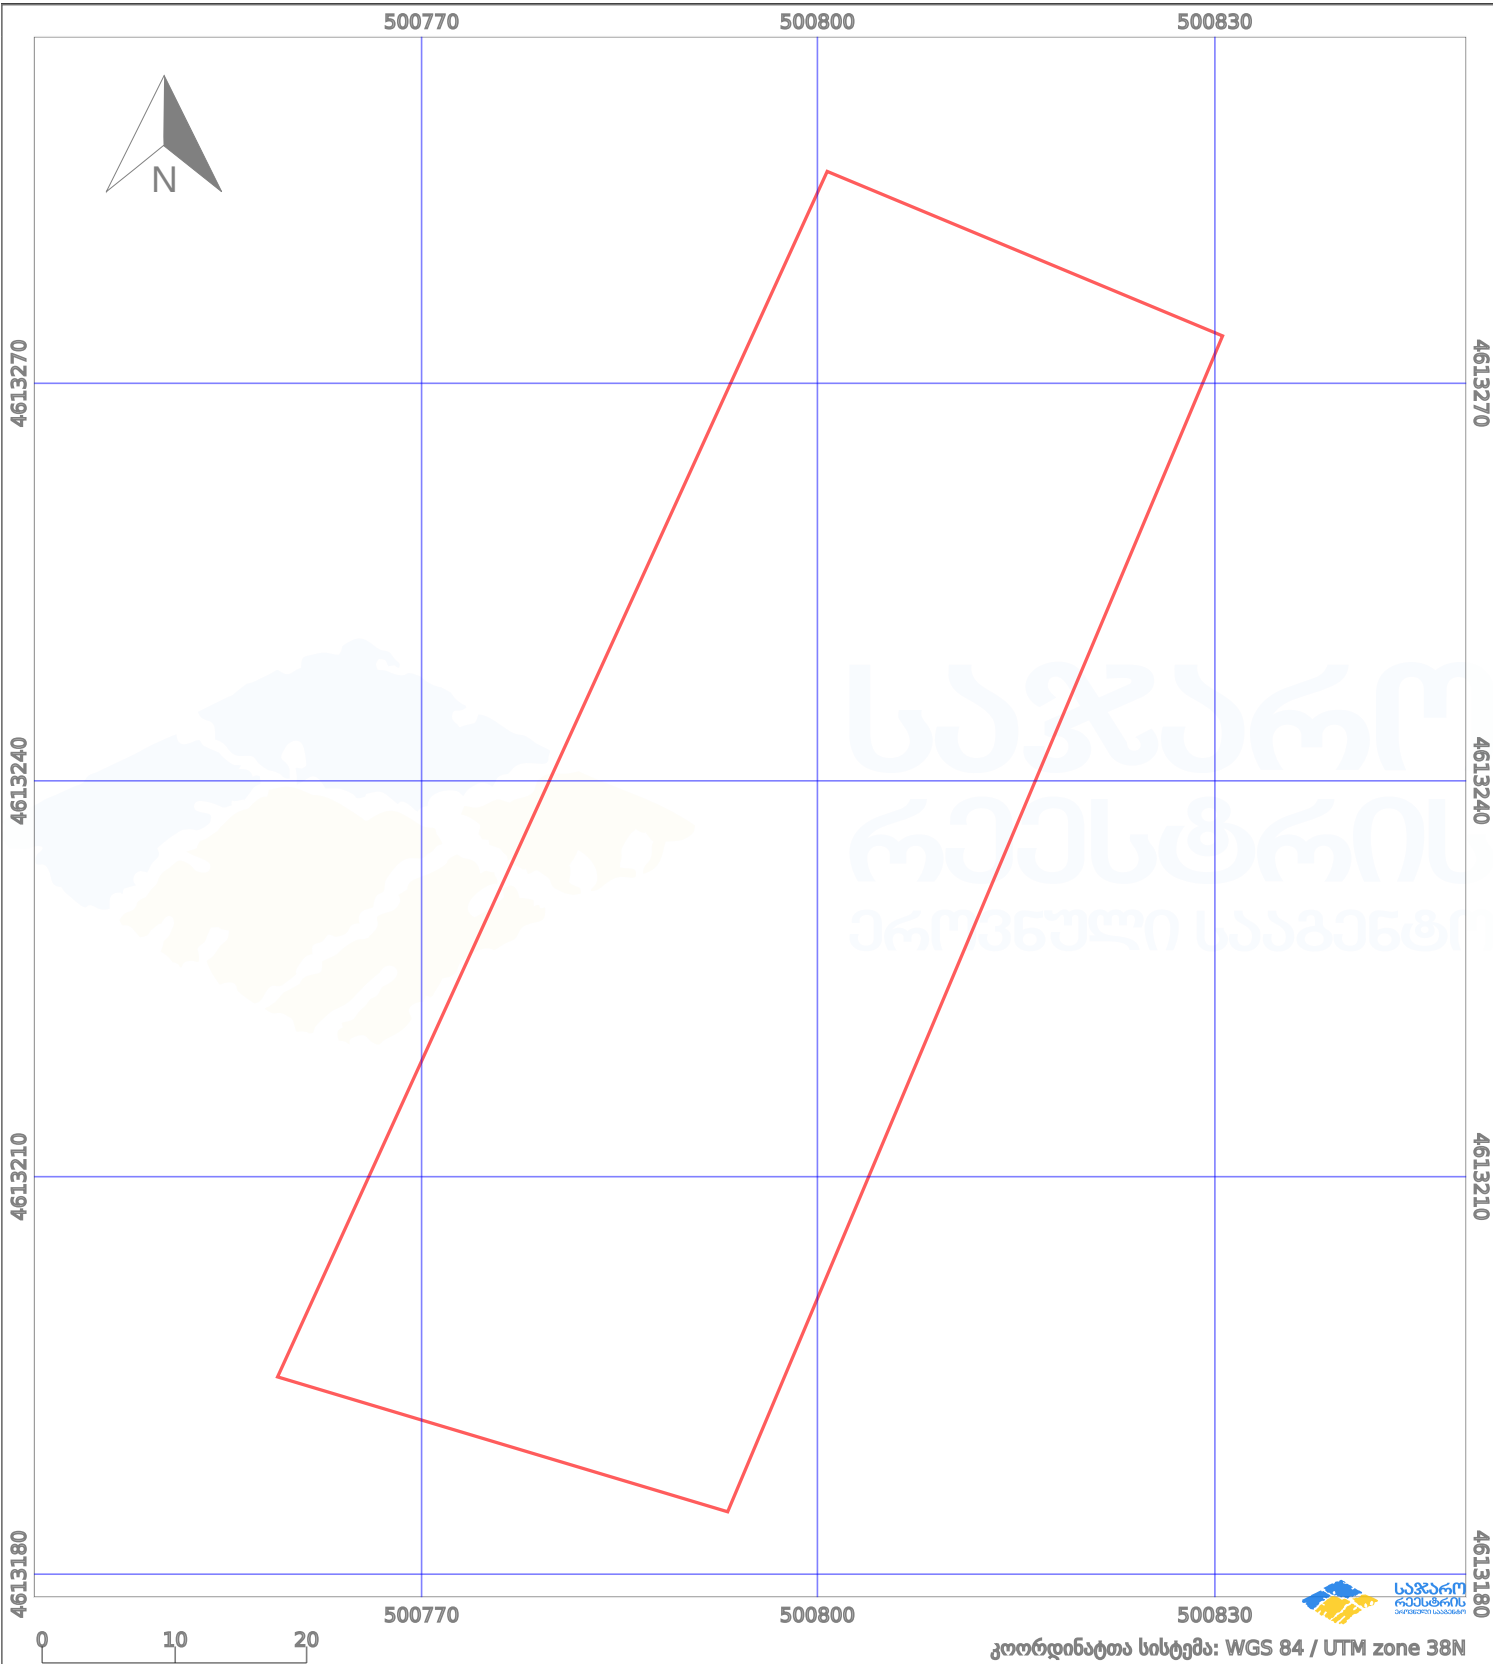

საკადასტრო გეგმა

საქართველოს რეესტრის ეროვნული სააგენტო

საკადასტრო კოდი:

81.07.03.025

ნაკვეთის დანიშნულება:

სასოფლო-სამეურნეო(სახნავი)

განცხადების ნომერი:

882025773149

ფართობი:

3323 კვ.მ (WGS 84 / UTM zone 38N)

მომზადების თარიღი:

31/10/2025

პირობითი აღნიშვნები:

- | | | | | | | | |
|--|-------------------|--|--------------------|--|--------------------|--|---------------------|
| | ნაკვეთის საზღვარი | | მშენებარე ნაგებობა | | ამენებული ნაგებობა | | მინისქვეშა ნაგებობა |
| | საზღვრის ნაგებობა | | ტყის ფონდი | | ვალდებულება | | ქარსაფარი ბოლი |