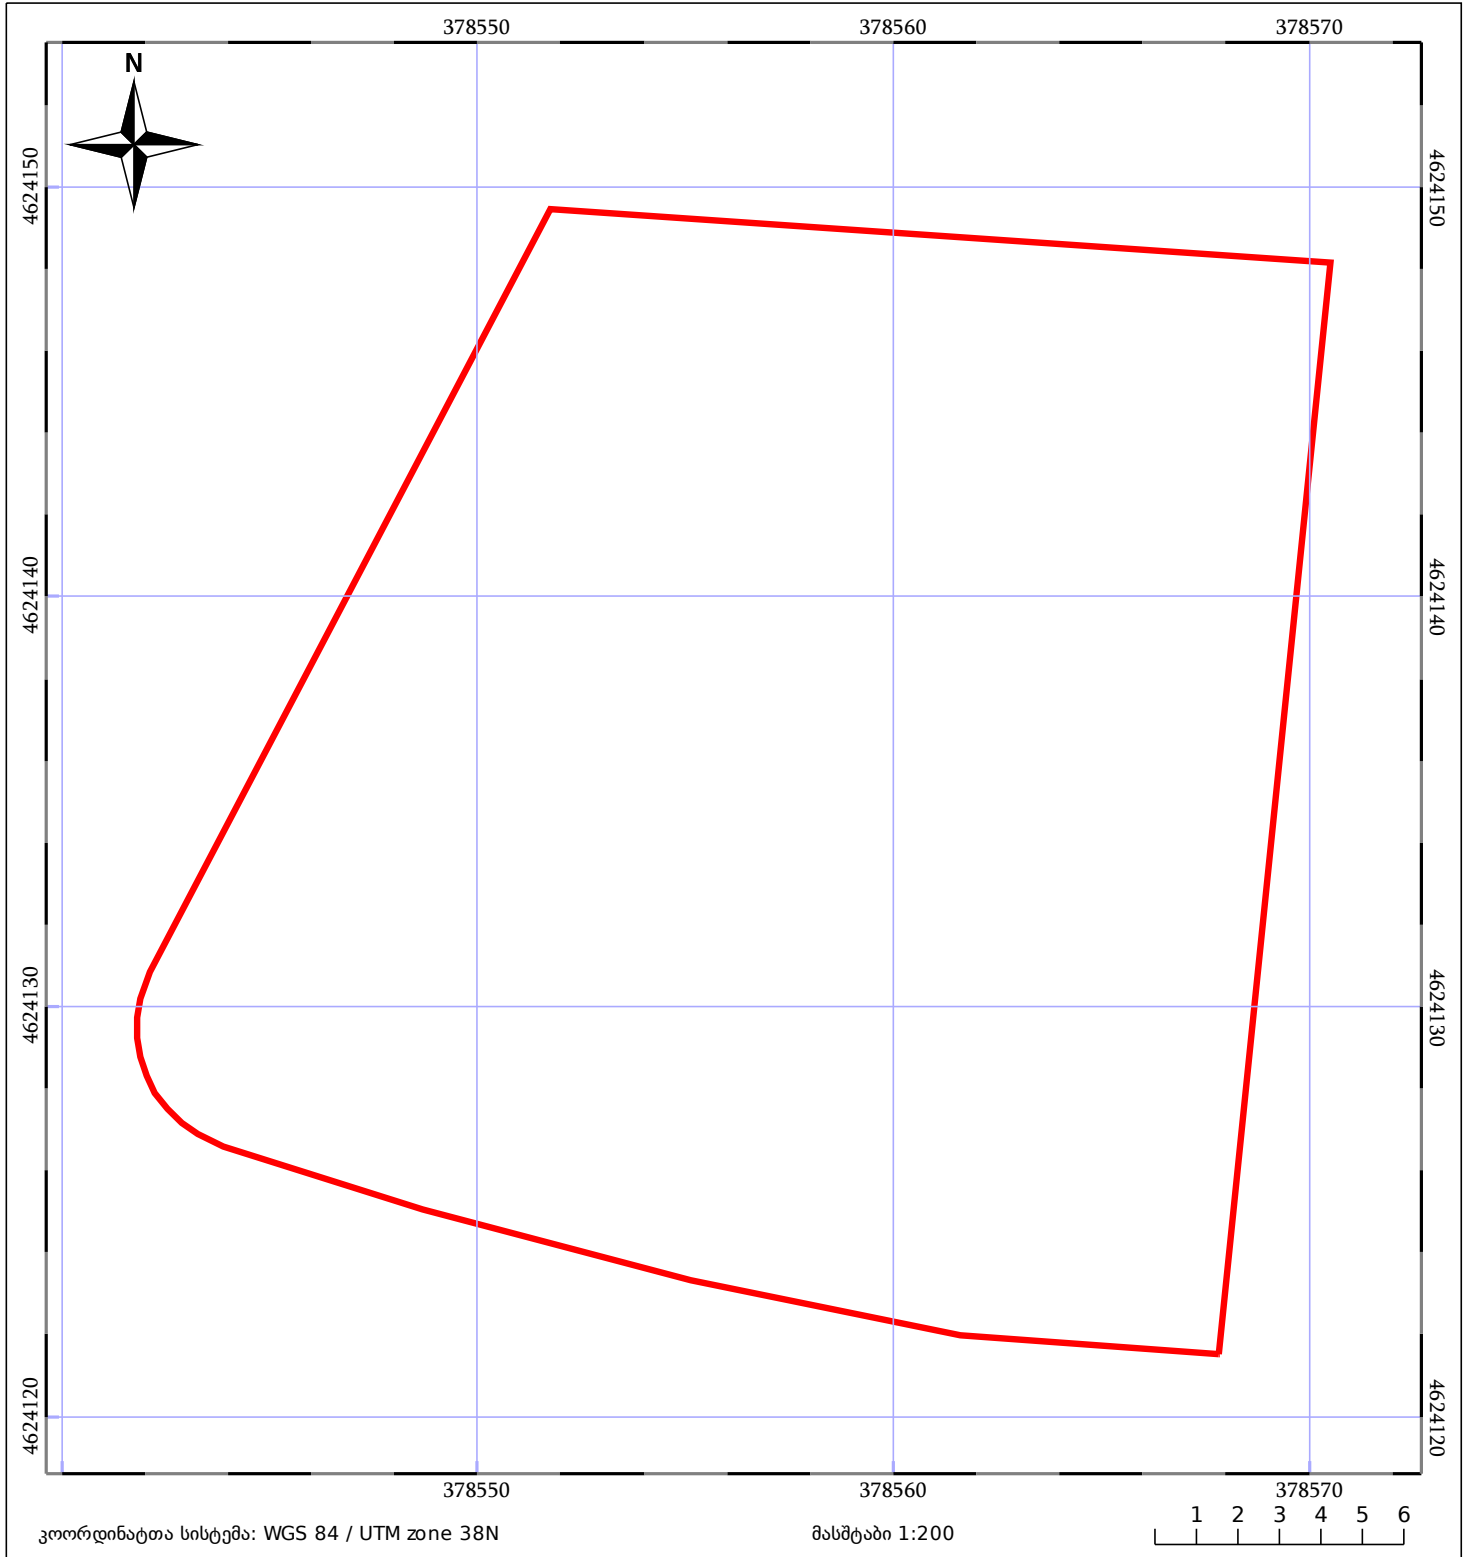

# საკადასტრო გეგმა

საჯარო რეესტრის ეროვნული  
სააგენტო

საკადასტრო კოდი: **64.30.07.276**

ნაკვეთის დანიშნულება:

სასოფლო-სამეურნეო(საკარმიდამო)

განცხადების ნომერი: **882019725188**

ფართობი:

**600 კვ.მ (WGS 84 / UTM zone 38N)**

მომზადების თარიღი: **26/09/2019**

05/25 მშენებარე ნაგებობა	05/25 მწიბრობა/ნაგებობა	ტყის ფონდი
ნაკვეთის საკადასტრო საზღვარი	ხაზობრივი ნაგებობა	ვალდებულება