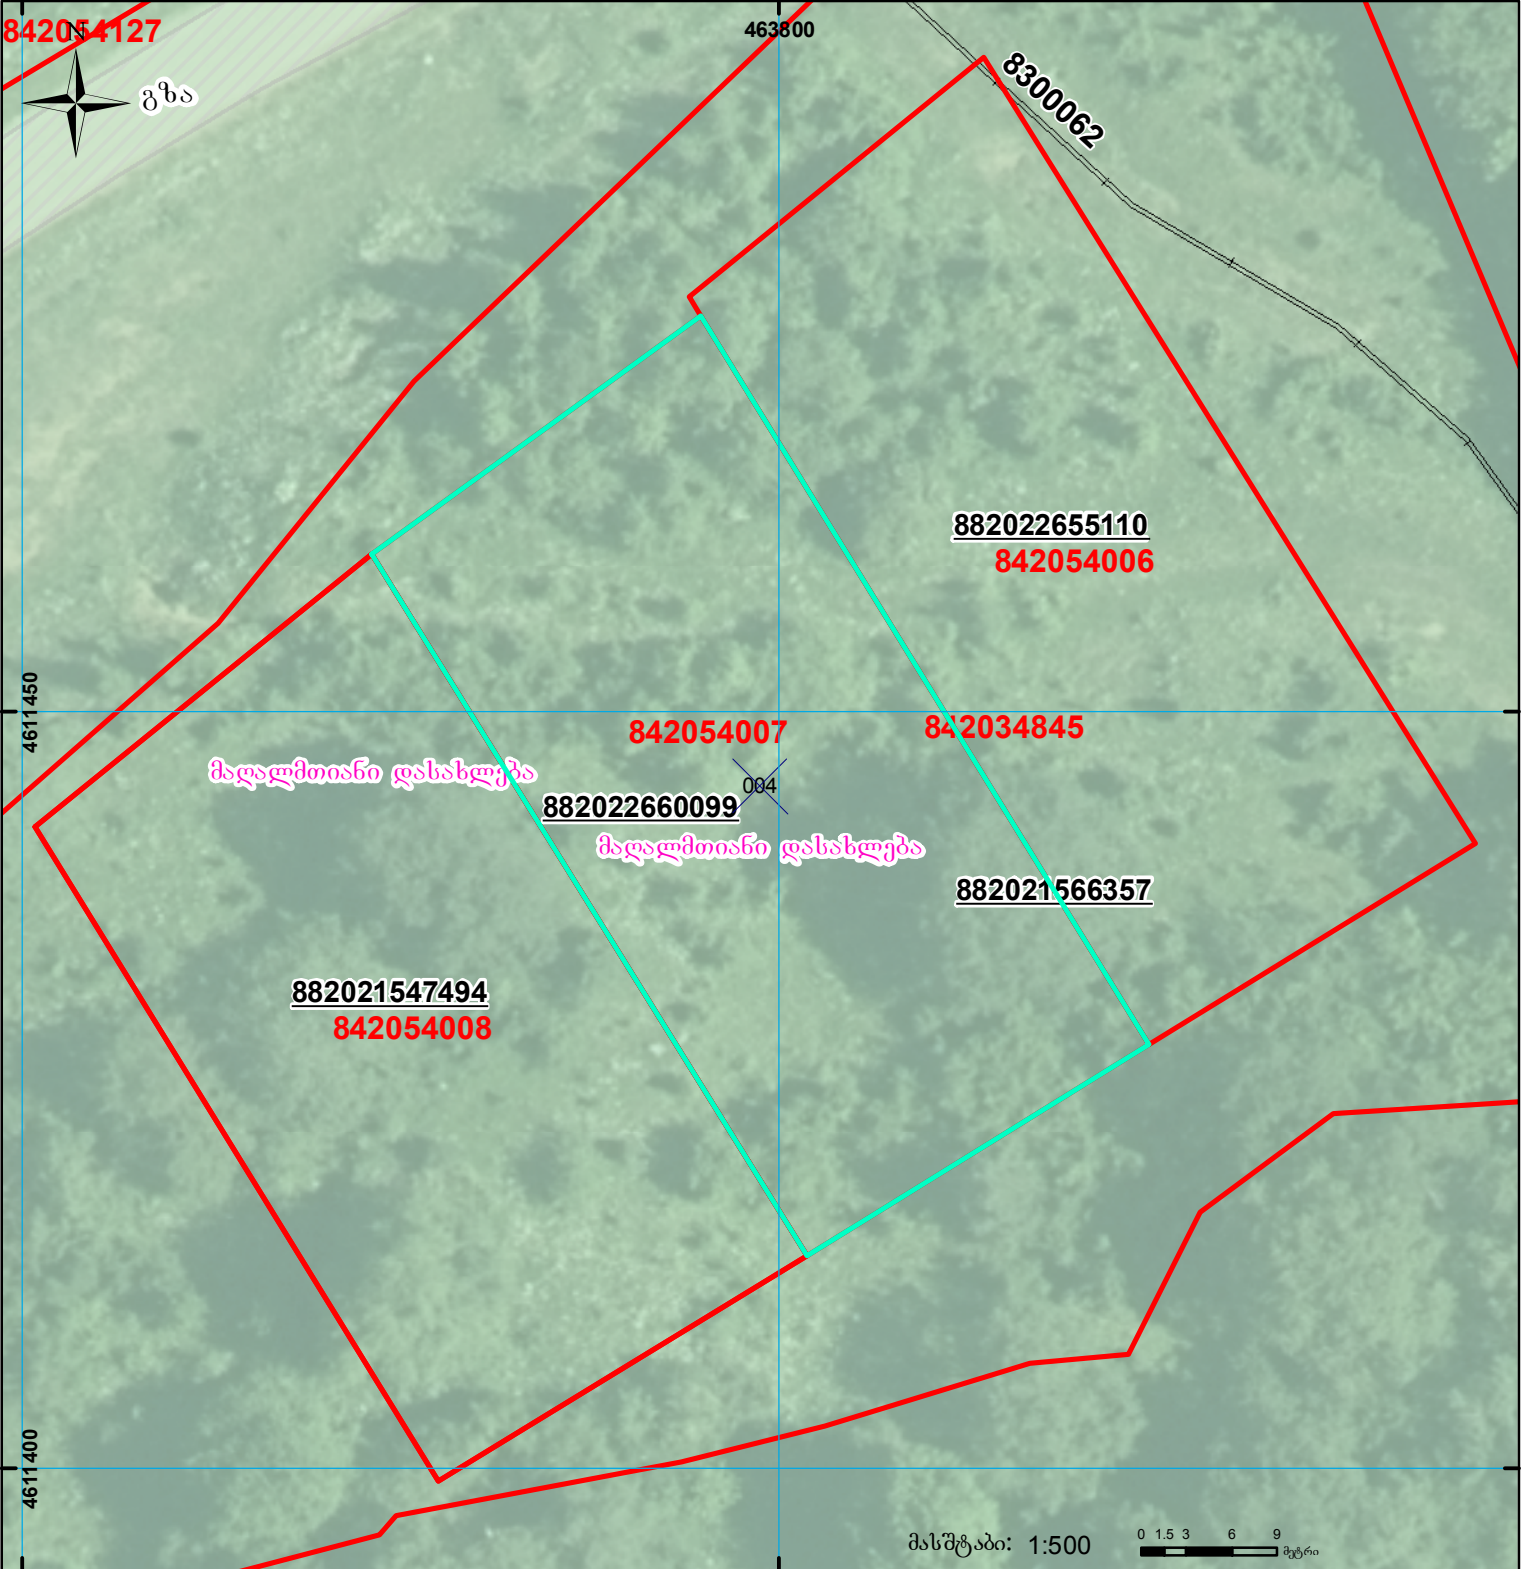

მიწის ნაკვეთის საკადასტრო კოდი: 842054007
 ბანცხალების რეგისტრაციის ნომერი: 882022660099
 მიწის ნაკვეთის ფართობი: 1480 კვ.მ.
 დანიშნულება:
 მომზადების თარიღი: 13.01.23

მასშტაბი: 1:500

	შენიშნული ნაკვეთი, პირობითი ნომერი/სართულიანობა		კალდებულება		სარეგისტრაციოდ წარმოდგენილი ნაკვეთი
	მიწის ნაკვეთის საკადასტრო საზღვარი		შუენებარე ნაკვეთობა		საზოგადოებრივი ნაკვეთობა

00°0' 00.00"
 UTM (საერთაშორისო) სისტემის კოორდ.