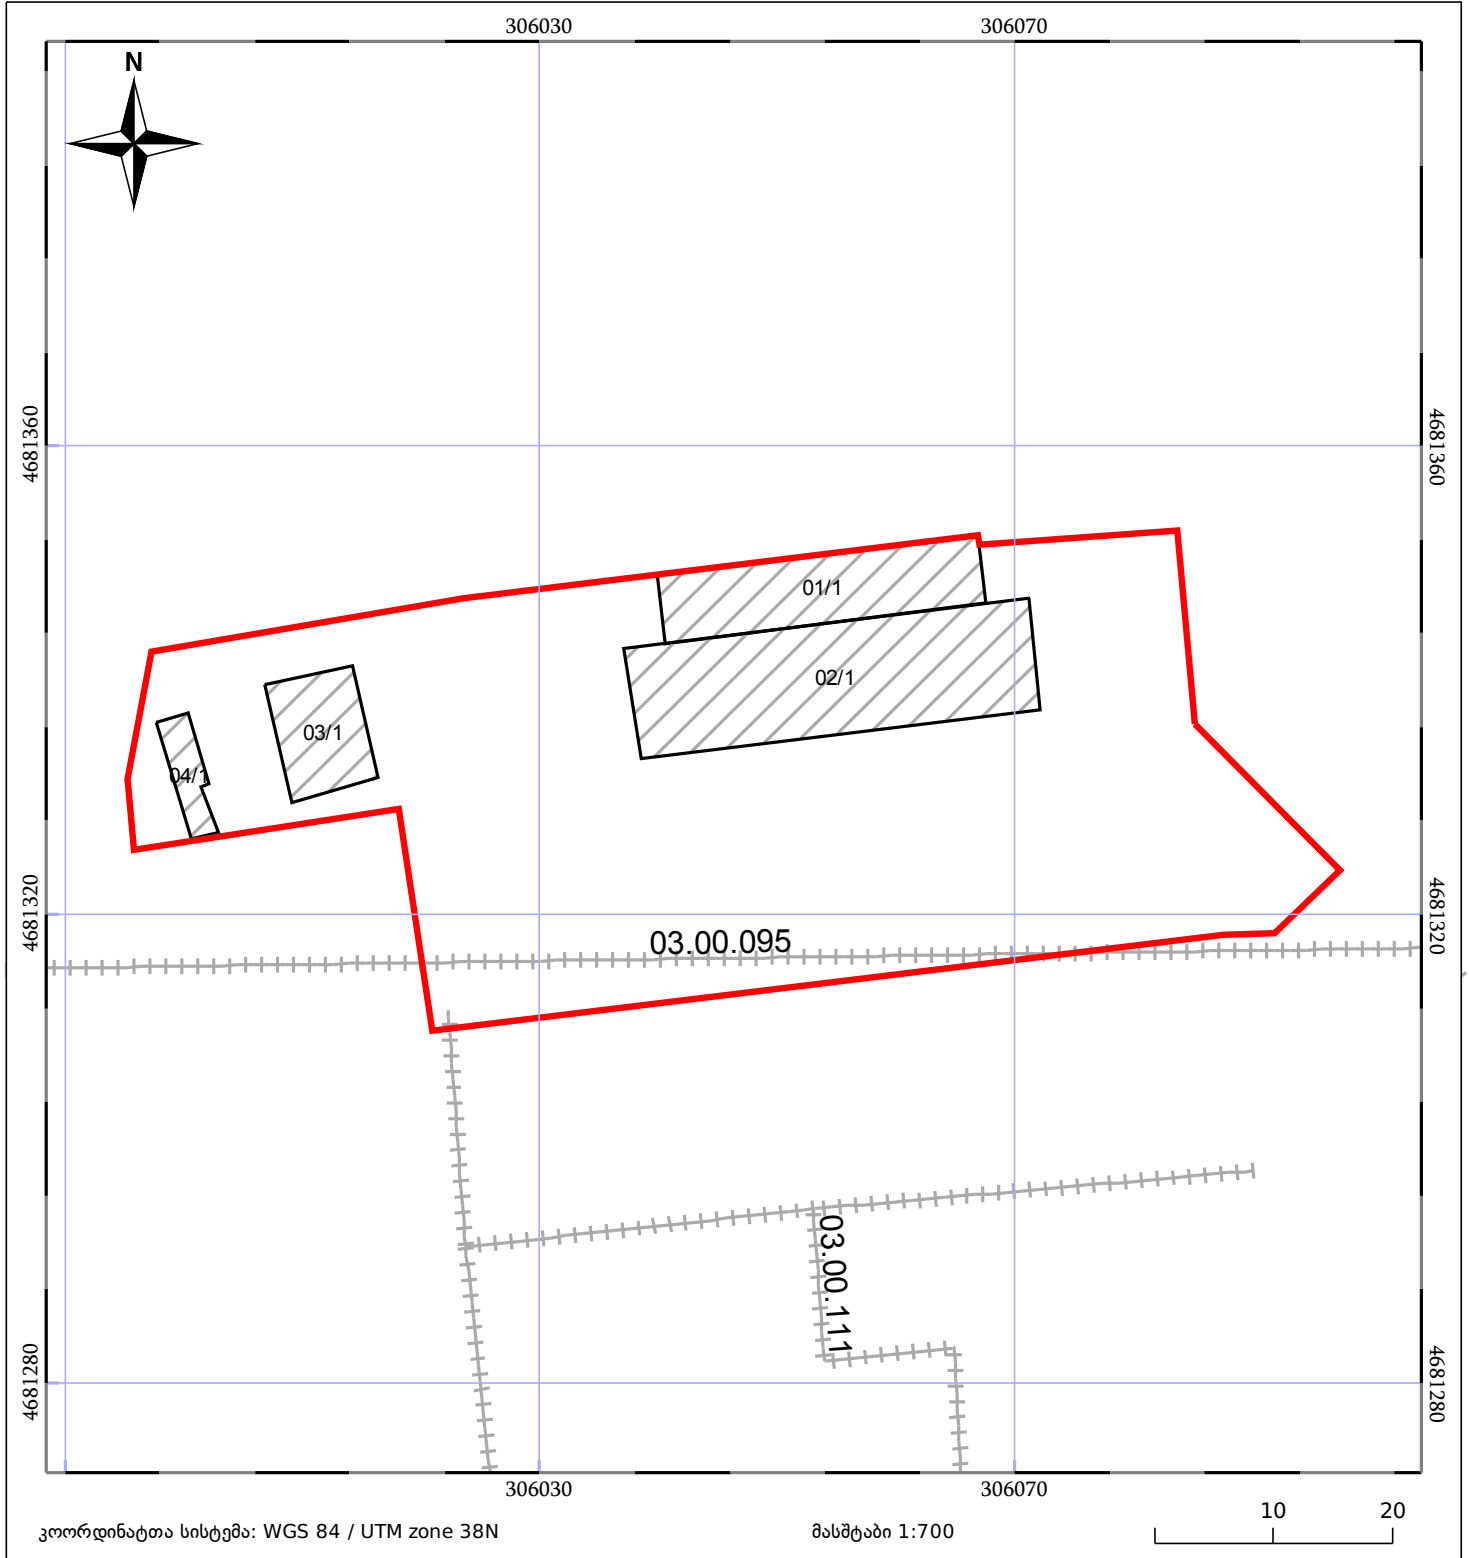

საკადასტრო გეგმა

საჯარო რეესტრის ეროვნული
სააგენტო

საკადასტრო კოდი: 03.01.24.206

ნაკვეთის დანიშნულება:

არასასოფლო სამეურნეო

განცხადების ნომერი: 882023022133

ფართობი:

2894 კვ.მ (WGS 84 / UTM zone 38N)

მომზადების თარიღი: 01/02/2023

05/25	მშენებარე ნაგებობა		ნაკვეთის საკადასტრო საზღვარი	05/25	შენობა/ნაგებობა
	ხაზობრივი ნაგებობა		ტყის ფონდი		ვალდებულება