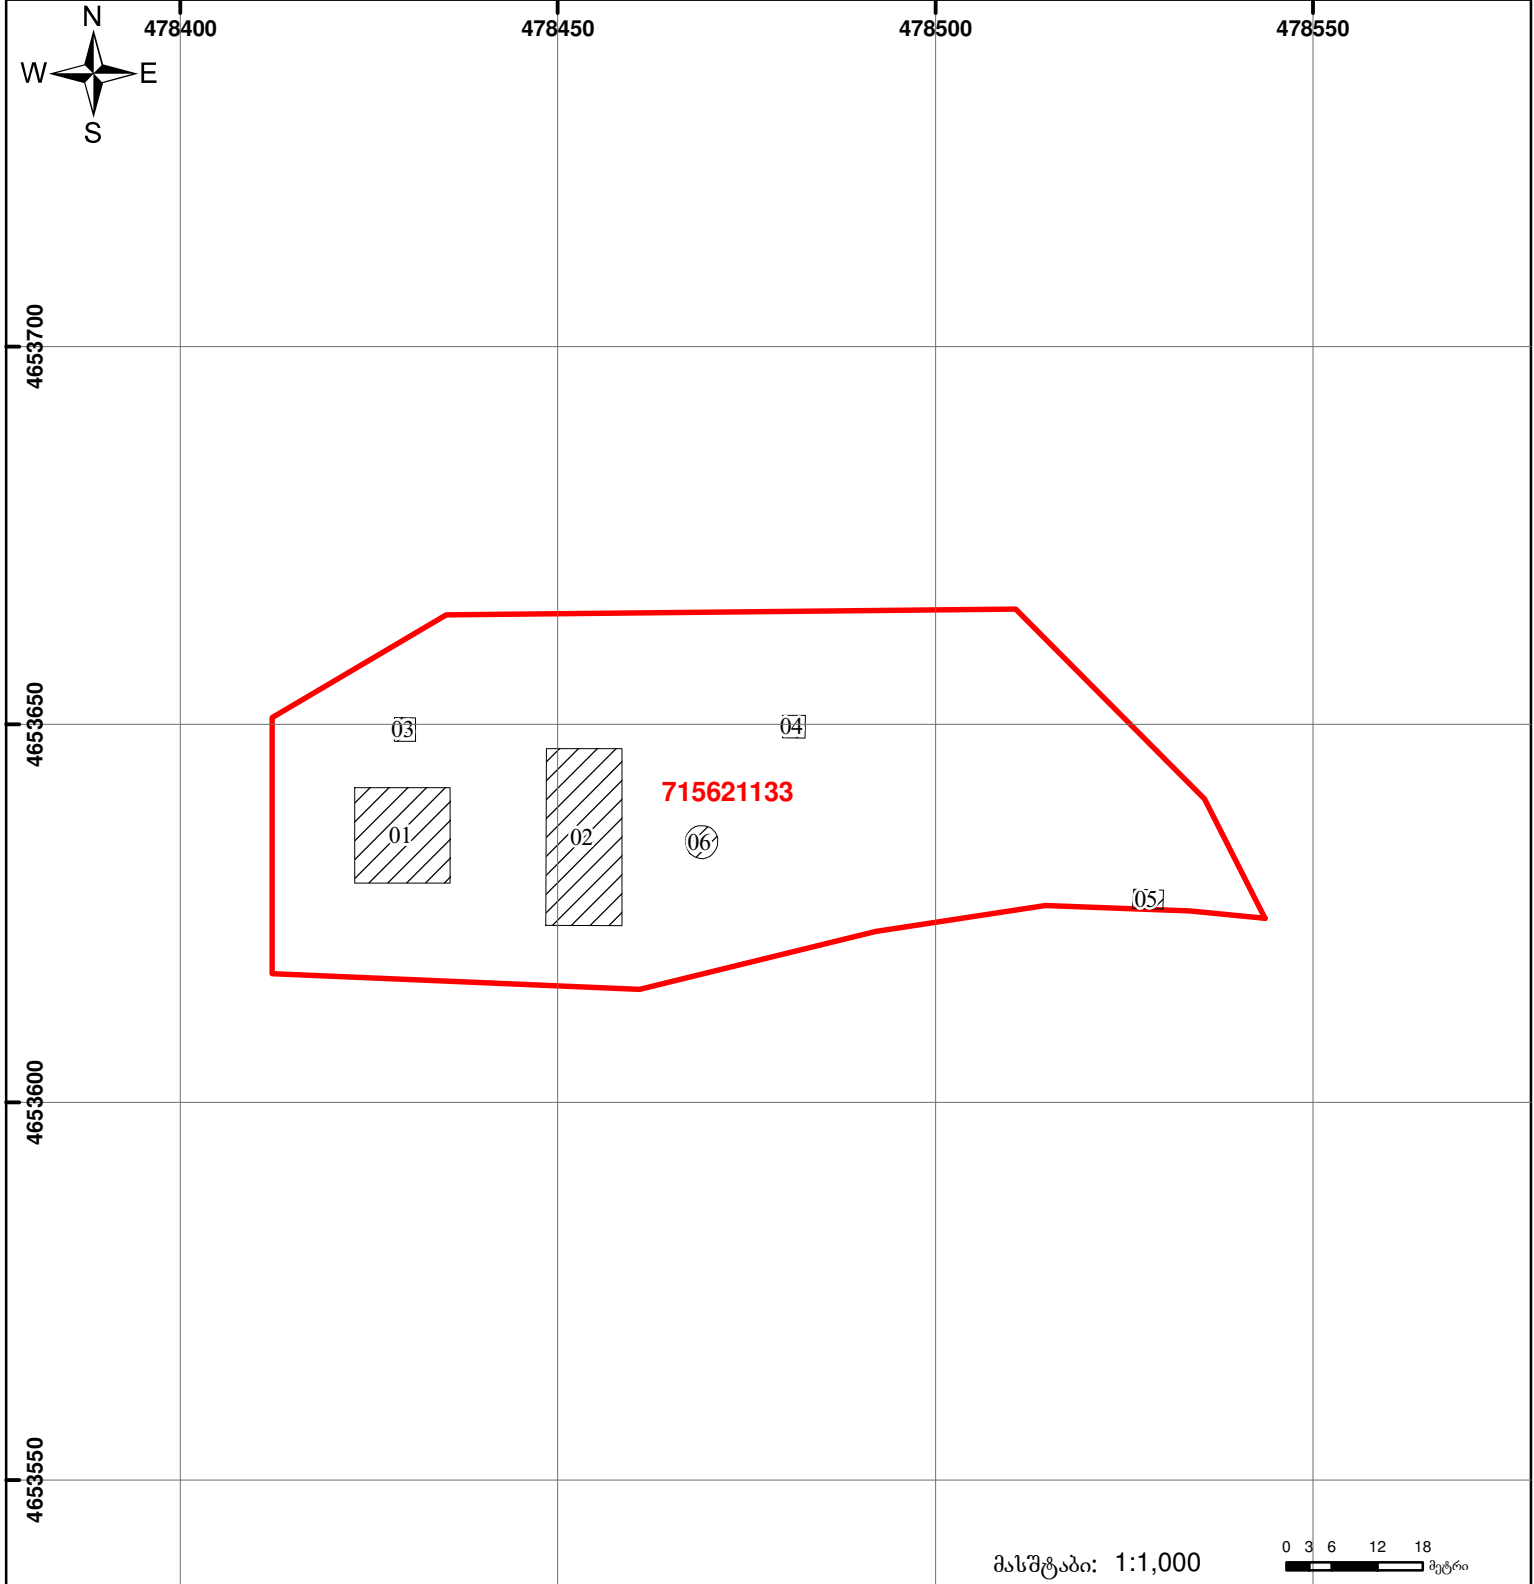

საჯარო რეგისტრის  
ეროვნული სააგენტო

საქართველოს იუსტიციის სამინისტრო  
საჯარო რეგისტრის ეროვნული სააგენტო  
საკადასტრო გეგმა

მიწის ნაკვეთის საკადასტრო კოდი: 71 56 21 133  
ბანცხალების რეგისტრაციის ნომერი: 882011247638  
მიწის ნაკვეთის ფართობი: 5151 კვ.მ.  
ღანიშნულება: არასასოფლო-სამეურნეო  
კატეგორია:  
მომზადების თარიღი: 27.05.11

	შენიშნული ნაკვეთი, პირობითი ნომერი/სართულიანობა		ვადდება		საზობრივი ნაკვეთი
	მიწის ნაკვეთის საკადასტრო საზღვარი		მშენებარე ნაკვეთი		

0 3 6 12 18 მეტრი  
მასშტაბი: 1:1,000  
UTM (საერთაშორისო) სისტემის კოორდ.