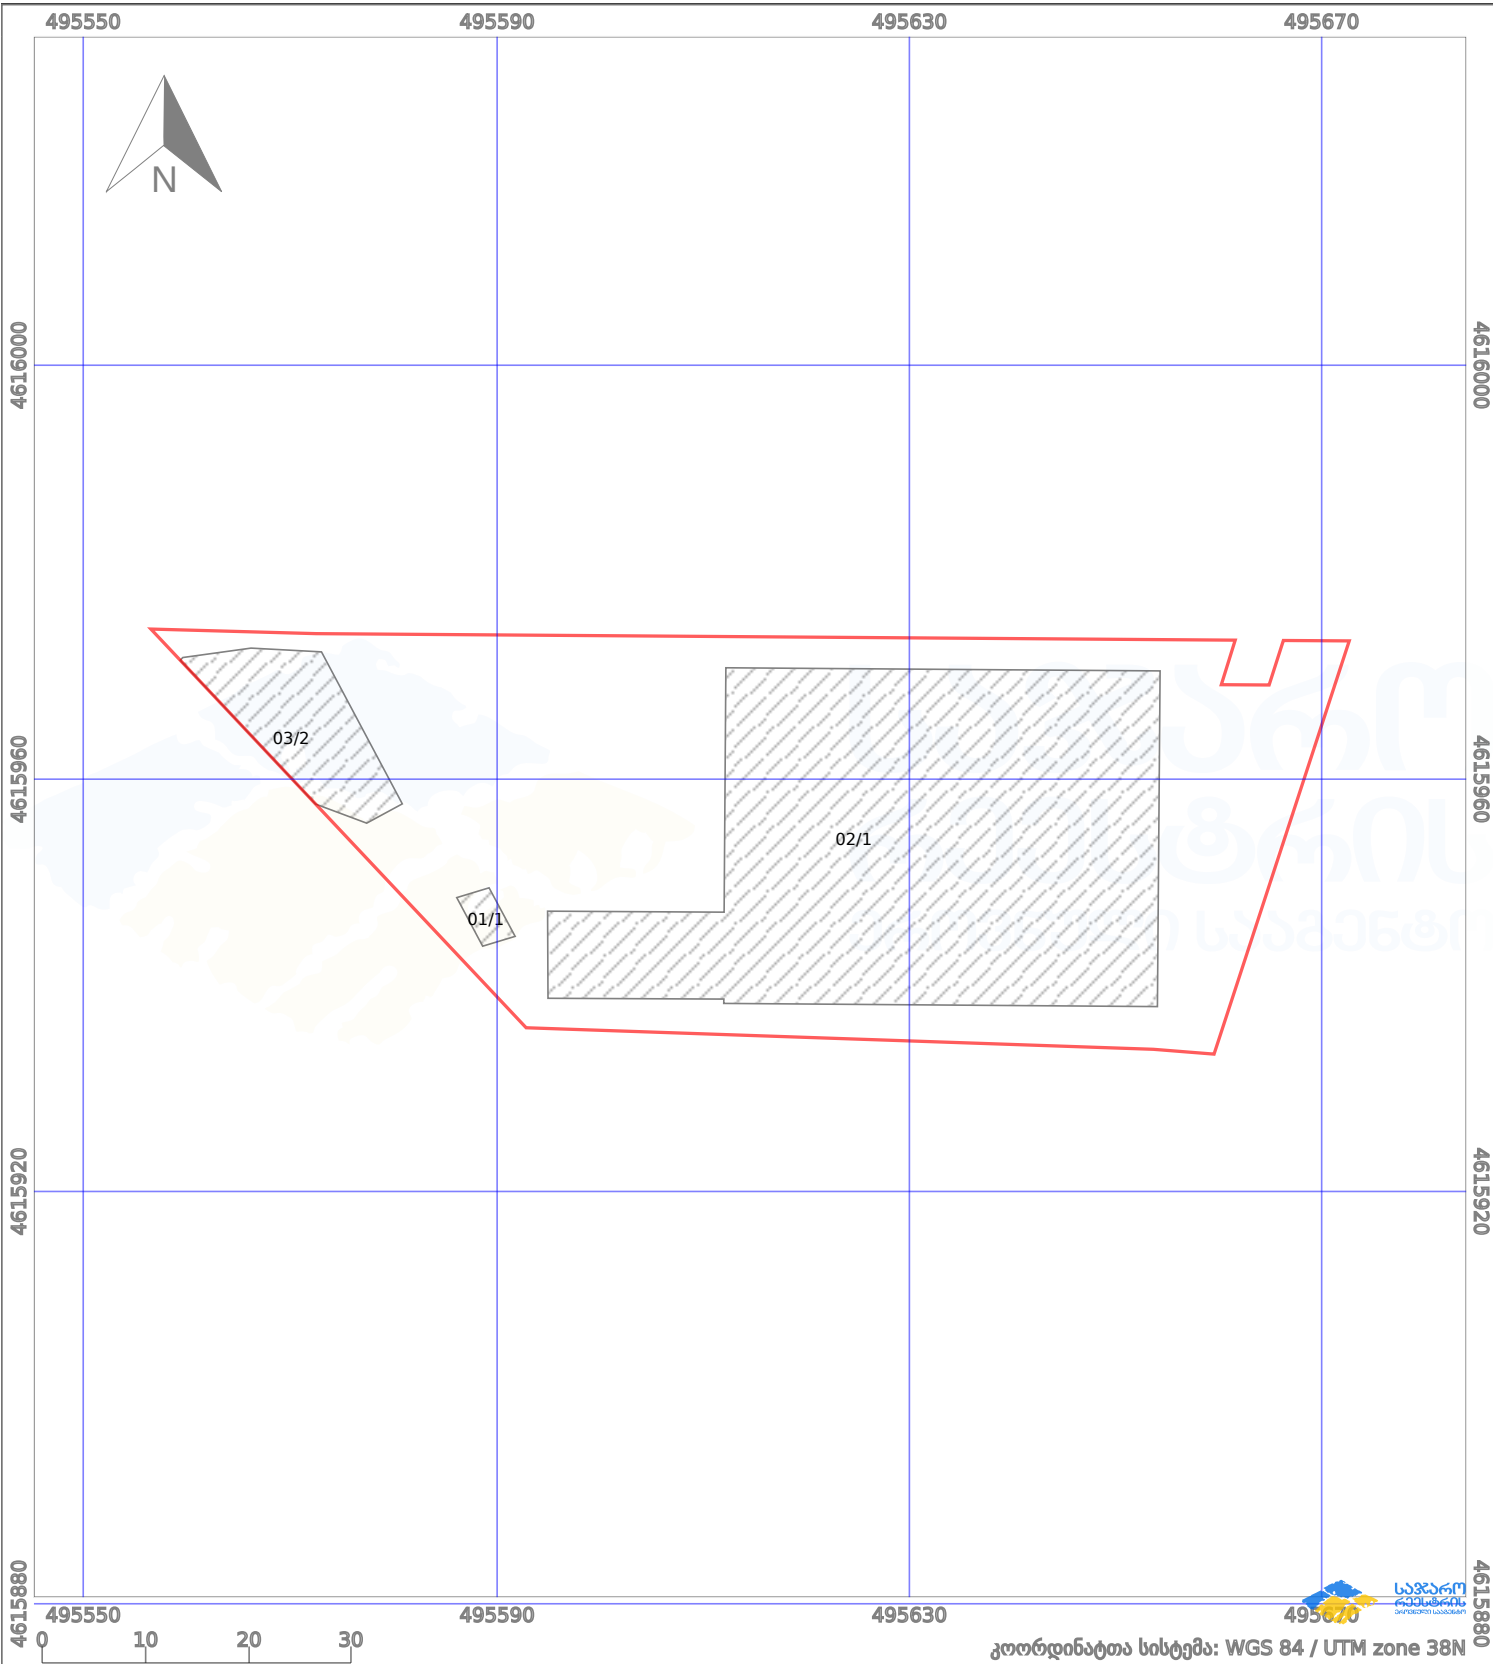

საკადასტრო გეგმა

საქართველოს რეესტრის ეროვნული სააგენტო

საკადასტრო კოდი:

81.08.19.465

ნაკვეთის დანიშნულება:

არასასოფლო სამეურნეო

განცხადების ნომერი:

882025799710

ფართობი:

3529 კვ.მ (WGS 84 / UTM zone 38N)

მომზადების თარიღი:

15/07/2025

პირობითი აღნიშვნები:

	ნაკვეთის საზღვარი		მშენებარე ნაგებობა		02/4 აშენებული ნაგებობა		მინისქვეშა ნაგებობა
	საზღვარი ნაგებობა		ტყის ფონდი		ვალდებულება		ქარსაფარი ბოლი