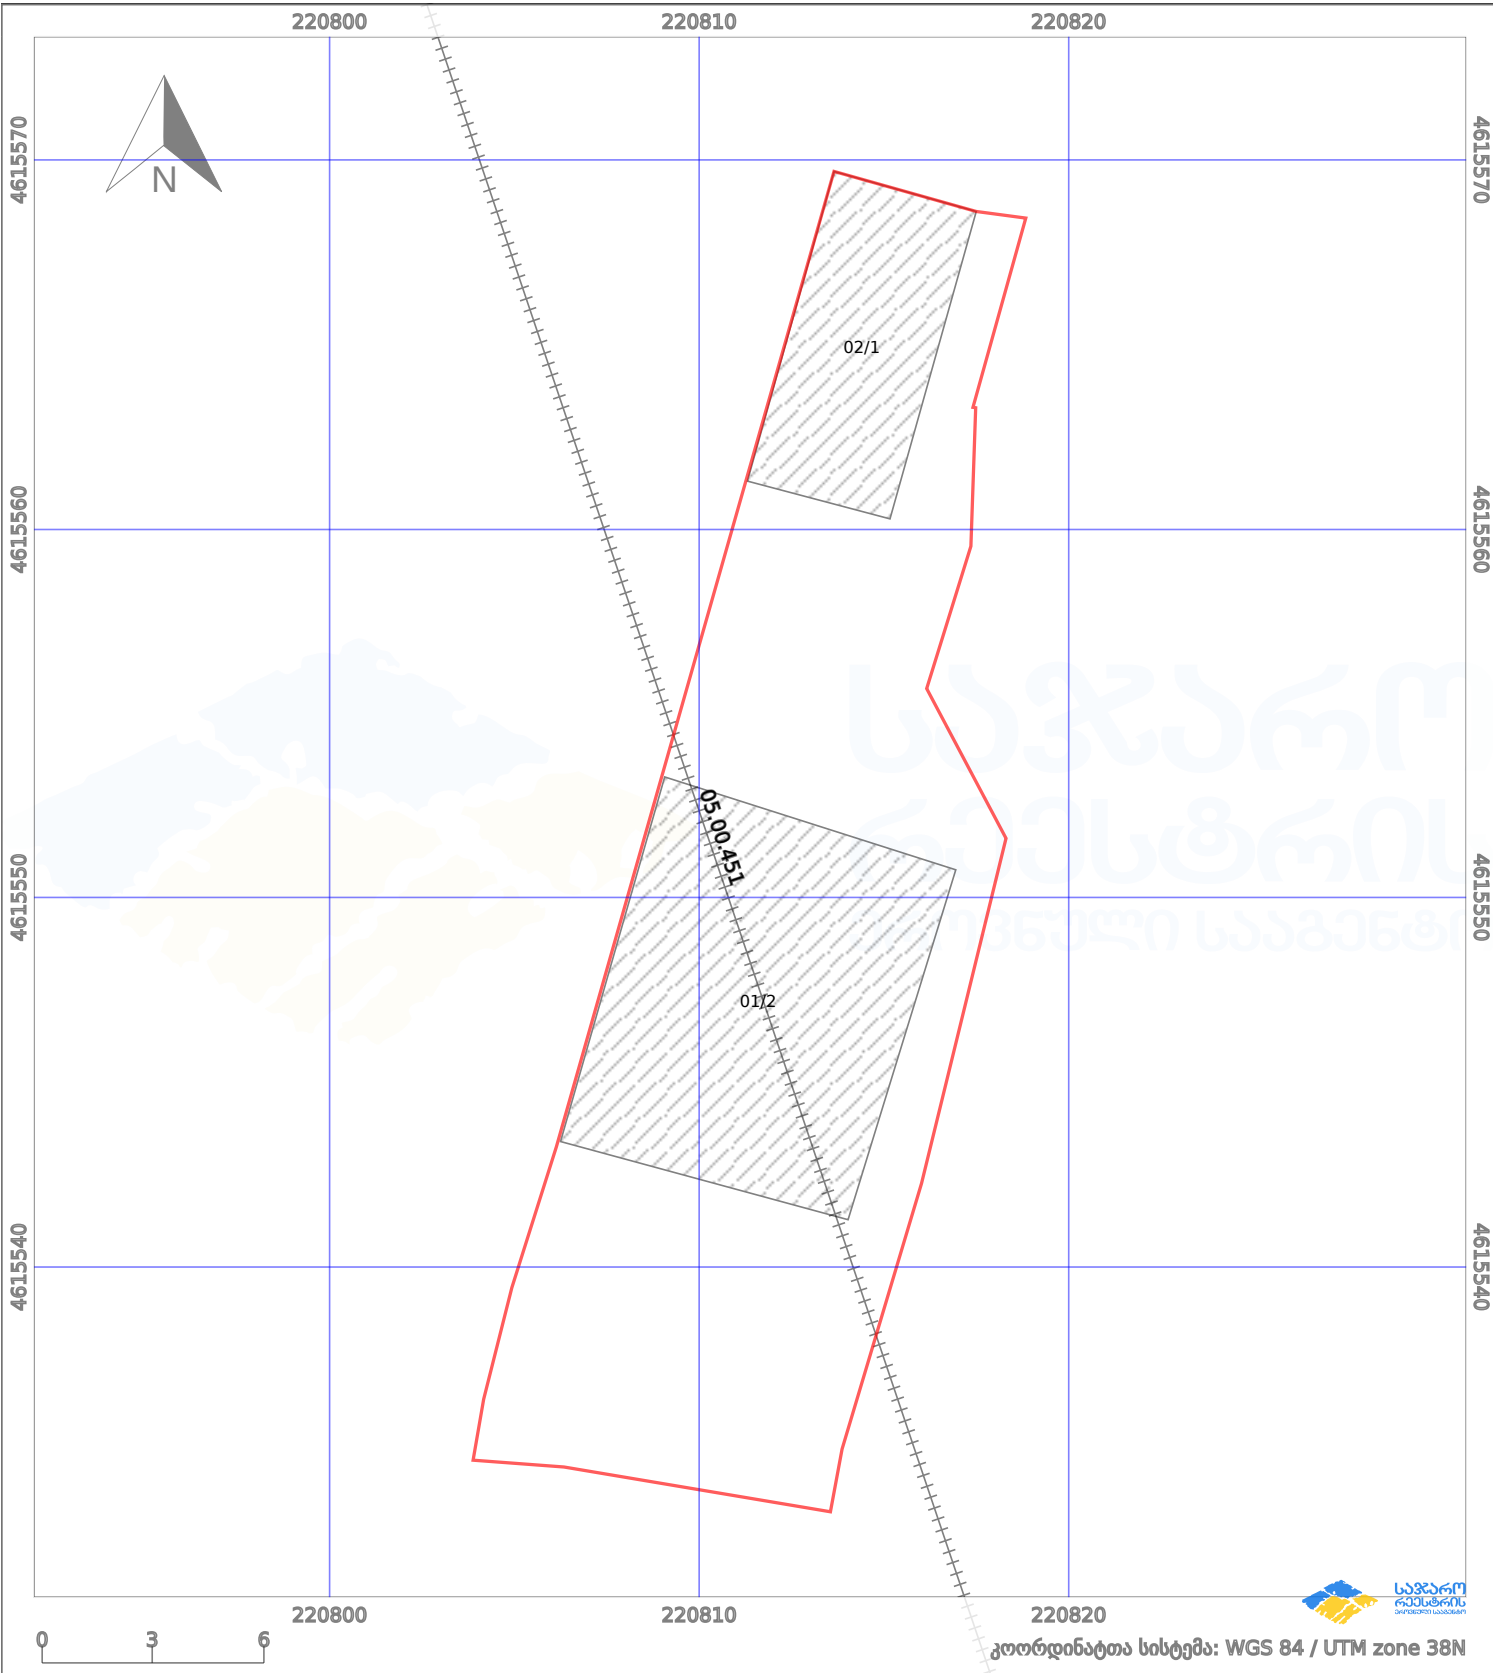

საკადასტრო გეგმა

საჯარო რეესტრის ეროვნული სააგენტო

საკადასტრო კოდი:

05.28.29.042

ნაკვეთის დანიშნულება:

არასასოფლო სამეურნეო

განცხადების ნომერი:

882025820044

ფართობი:

288 კვ.მ (WGS 84 / UTM zone 38N)

288 კვ.მ (WGS 84 / UTM zone 37N)

მომზადების თარიღი:

18/07/2025

პირობითი აღნიშვნები:

	ნაკვეთის საზღვარი		მშენებარე ნაგებობა		02/4	ამეწეული ნაგებობა		მინისქვეშა ნაგებობა
	საზღორივი ნაგებობა		ტყის ფონდი			ვალდებულება		ქარსაფარი ბოლი