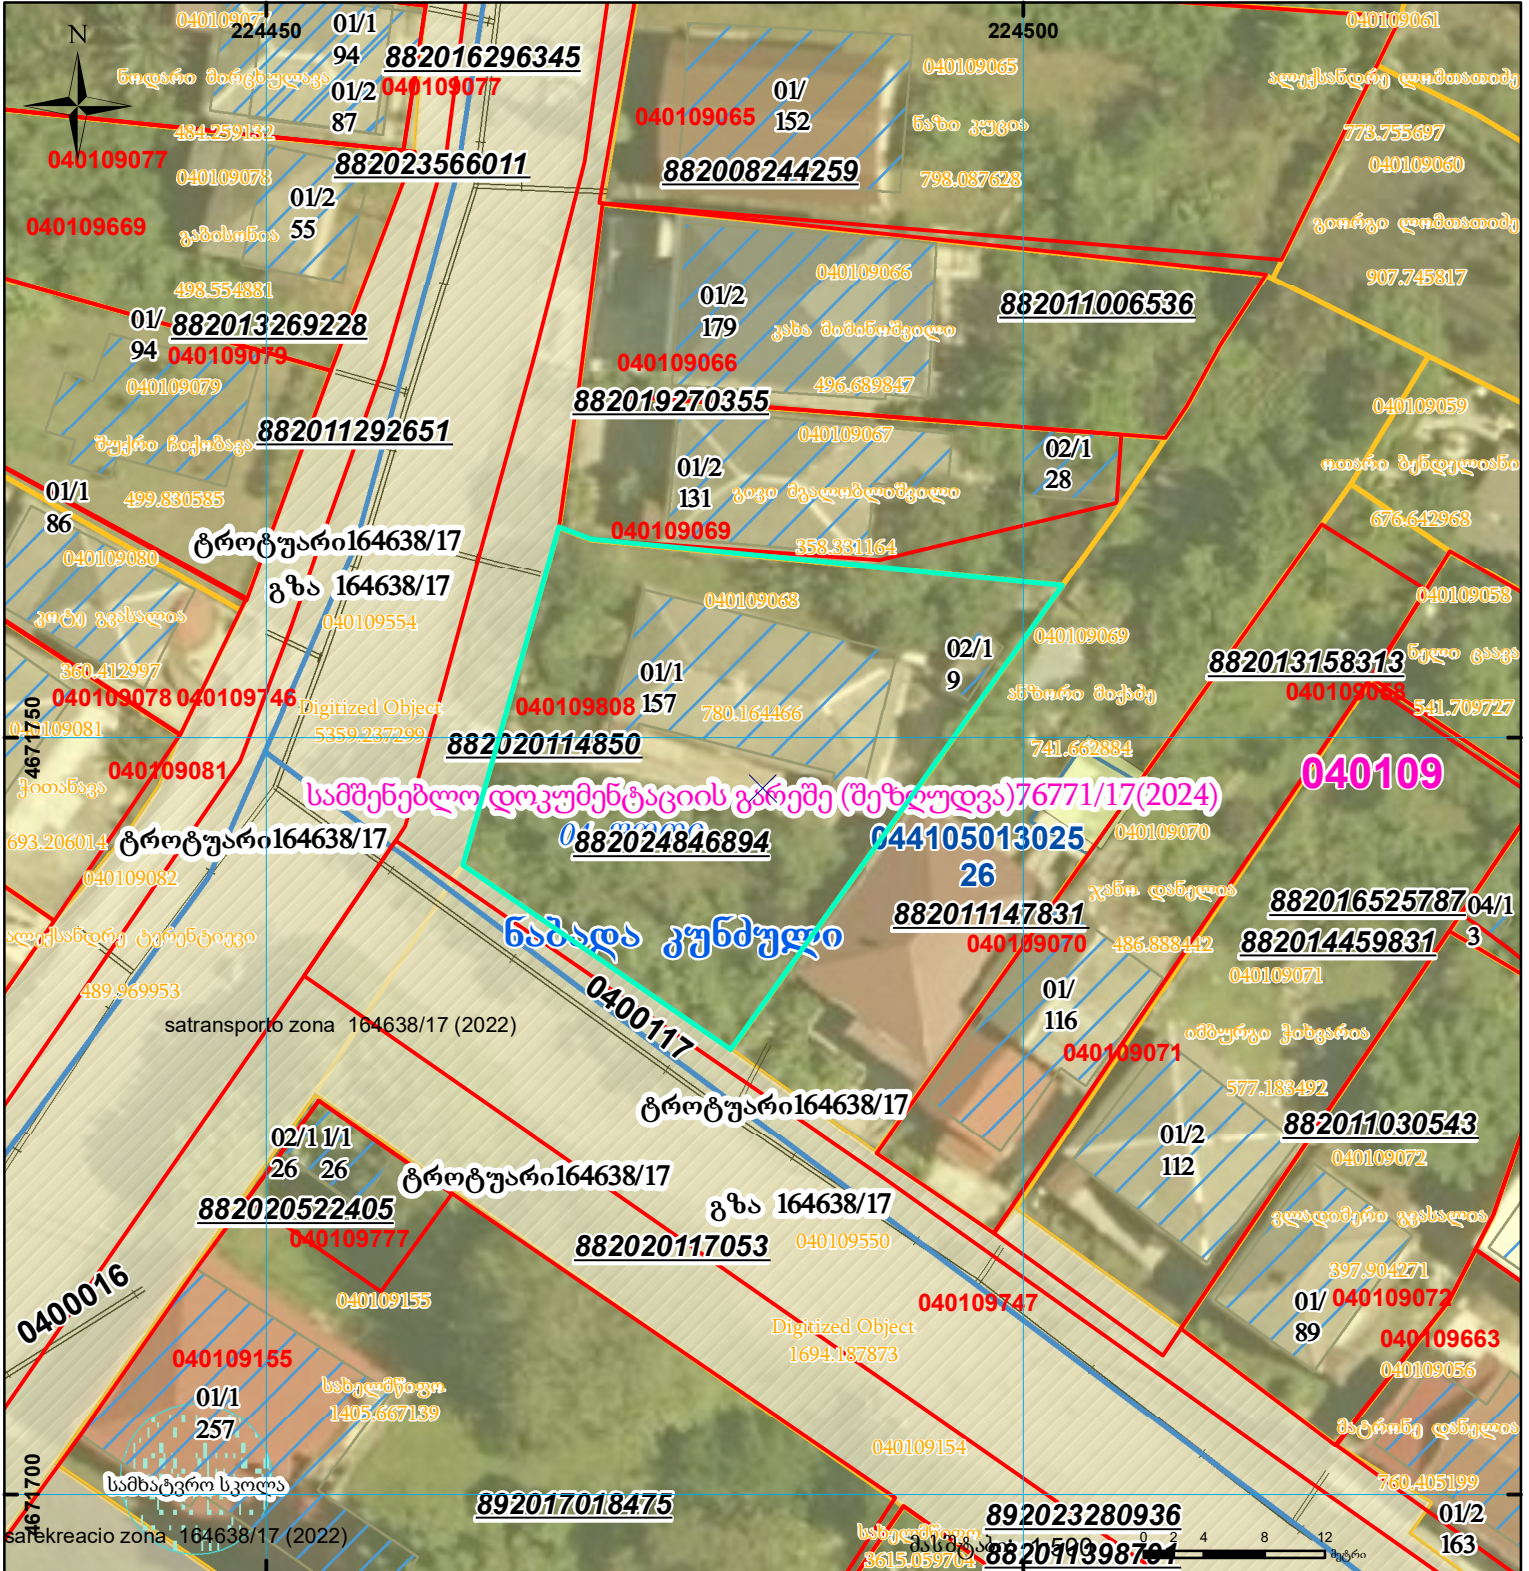

მიწის ნაკვეთის საკადასტრო კოდი: **040109808**  
 განცხადების რეგისტრაციის ნომერი: **882024846894**  
 მიწის ნაკვეთის ფართობი: **780 კვ.მ.**  
 დანიშნულება:  
 მომზადების თარიღი: **06.06.2024**

	შენიშნული ნაკვეთი, პირობითი ნომერი/სართულიანობა მიწის ნაკვეთის საკადასტრო საზღვარი		ვალდებულება		სარეგისტრაციოდ წარმოდგენილი ნაკვეთი
			შენიშნული ნაკვეთი		საზოგადოებრივი ნაკვეთი

UTM (საერთაშორისო) სისტემის კოორდ.