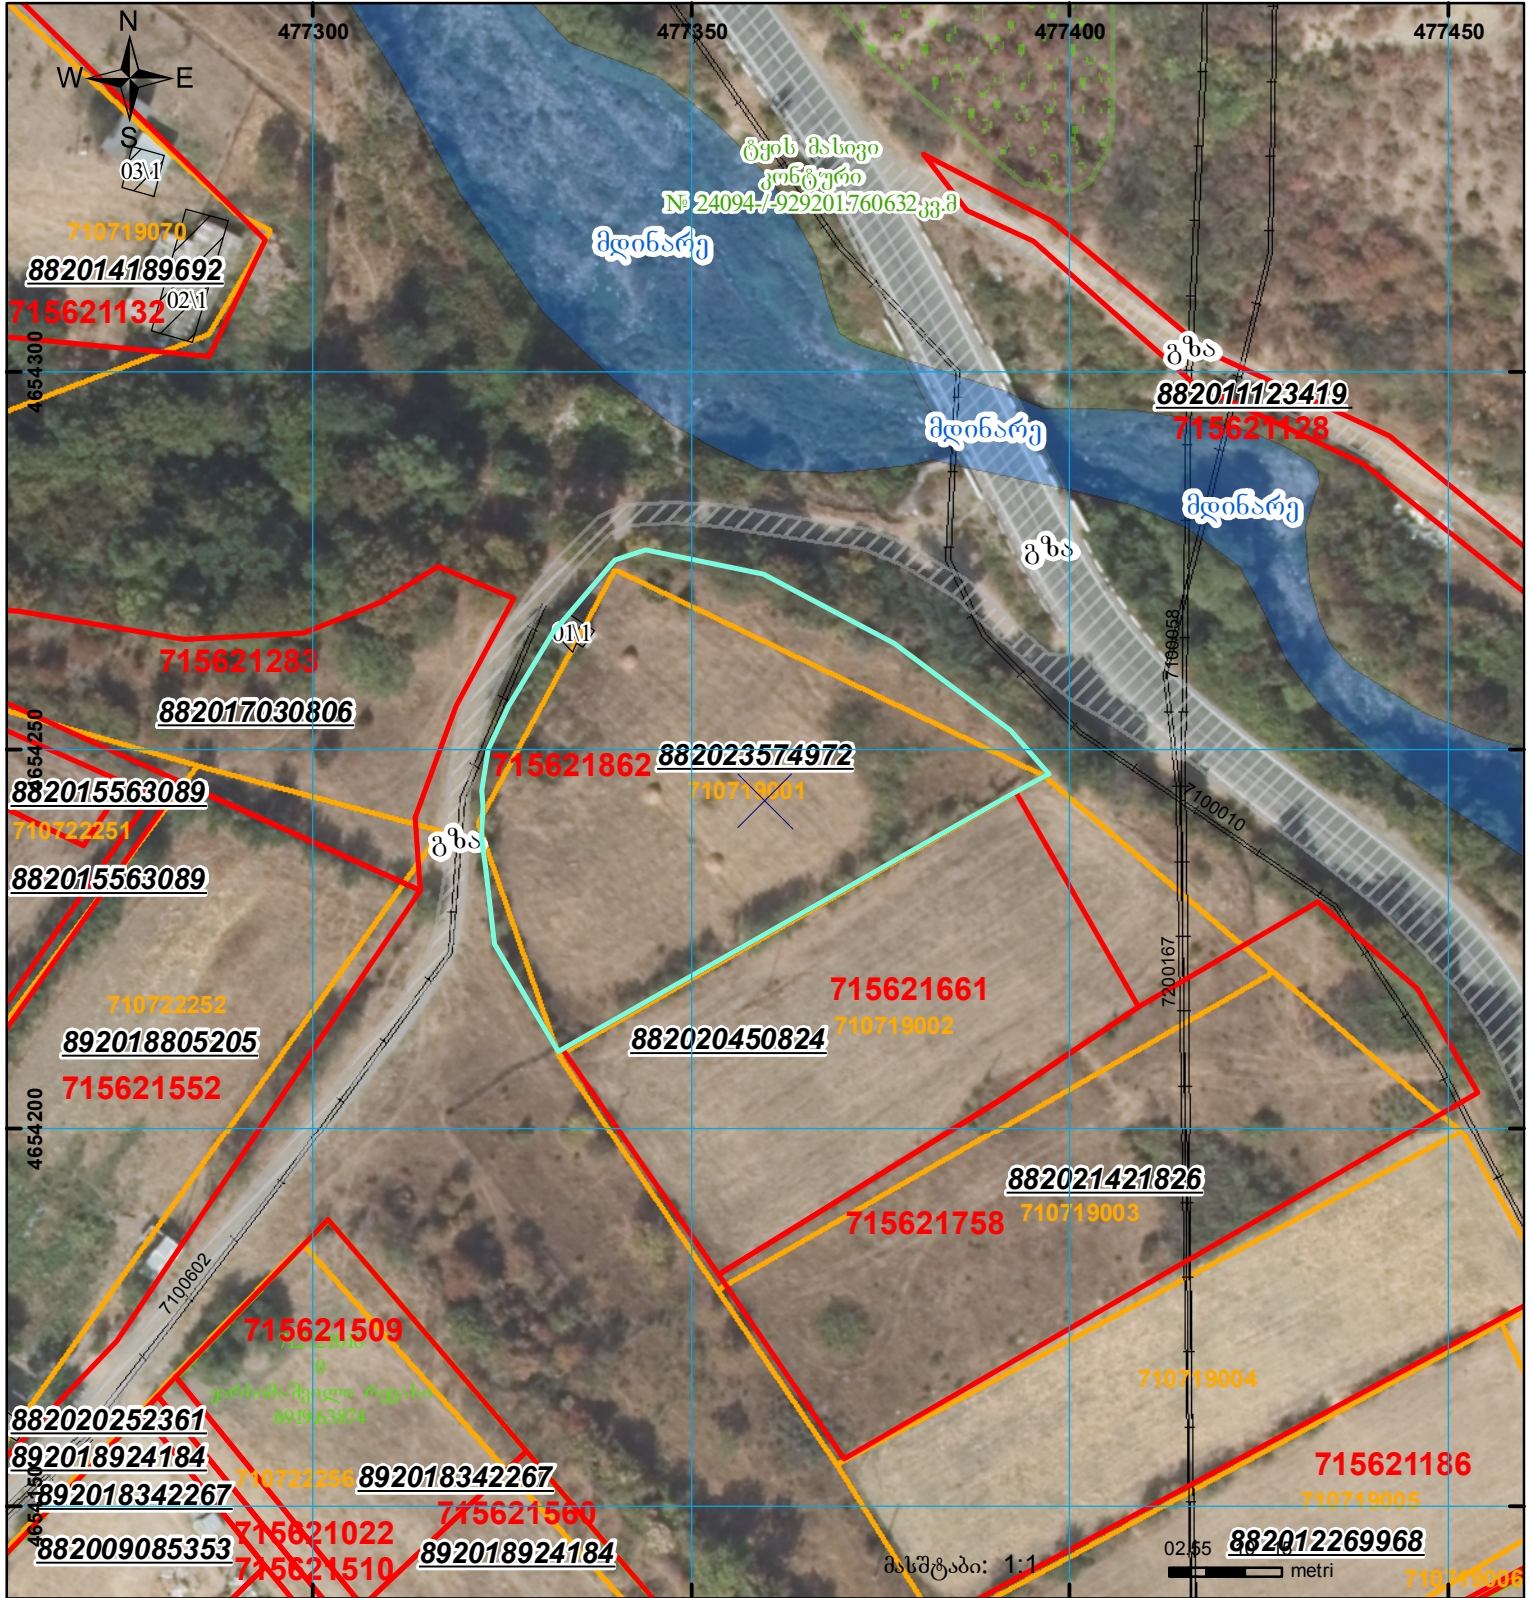

მიწის ნაკვეთის საკადასტრო კოდი:  
 განცხადების რეგისტრაციის ნომერი:  
 მიწის ნაკვეთის ფართობი:  
 მომზადების თარიღი:

71 56 21 862  
 882023574972  
 2874 კვ.მ.

09.06.23

	შენიშნული ნაკვეთი, პირობითი ნომერი/სართულიანობა		კალდებულება		სახლობრივი ნაკვეთი
	მიწის ნაკვეთის საკადასტრო საზღვარი		შენიშნული ნაკვეთი		