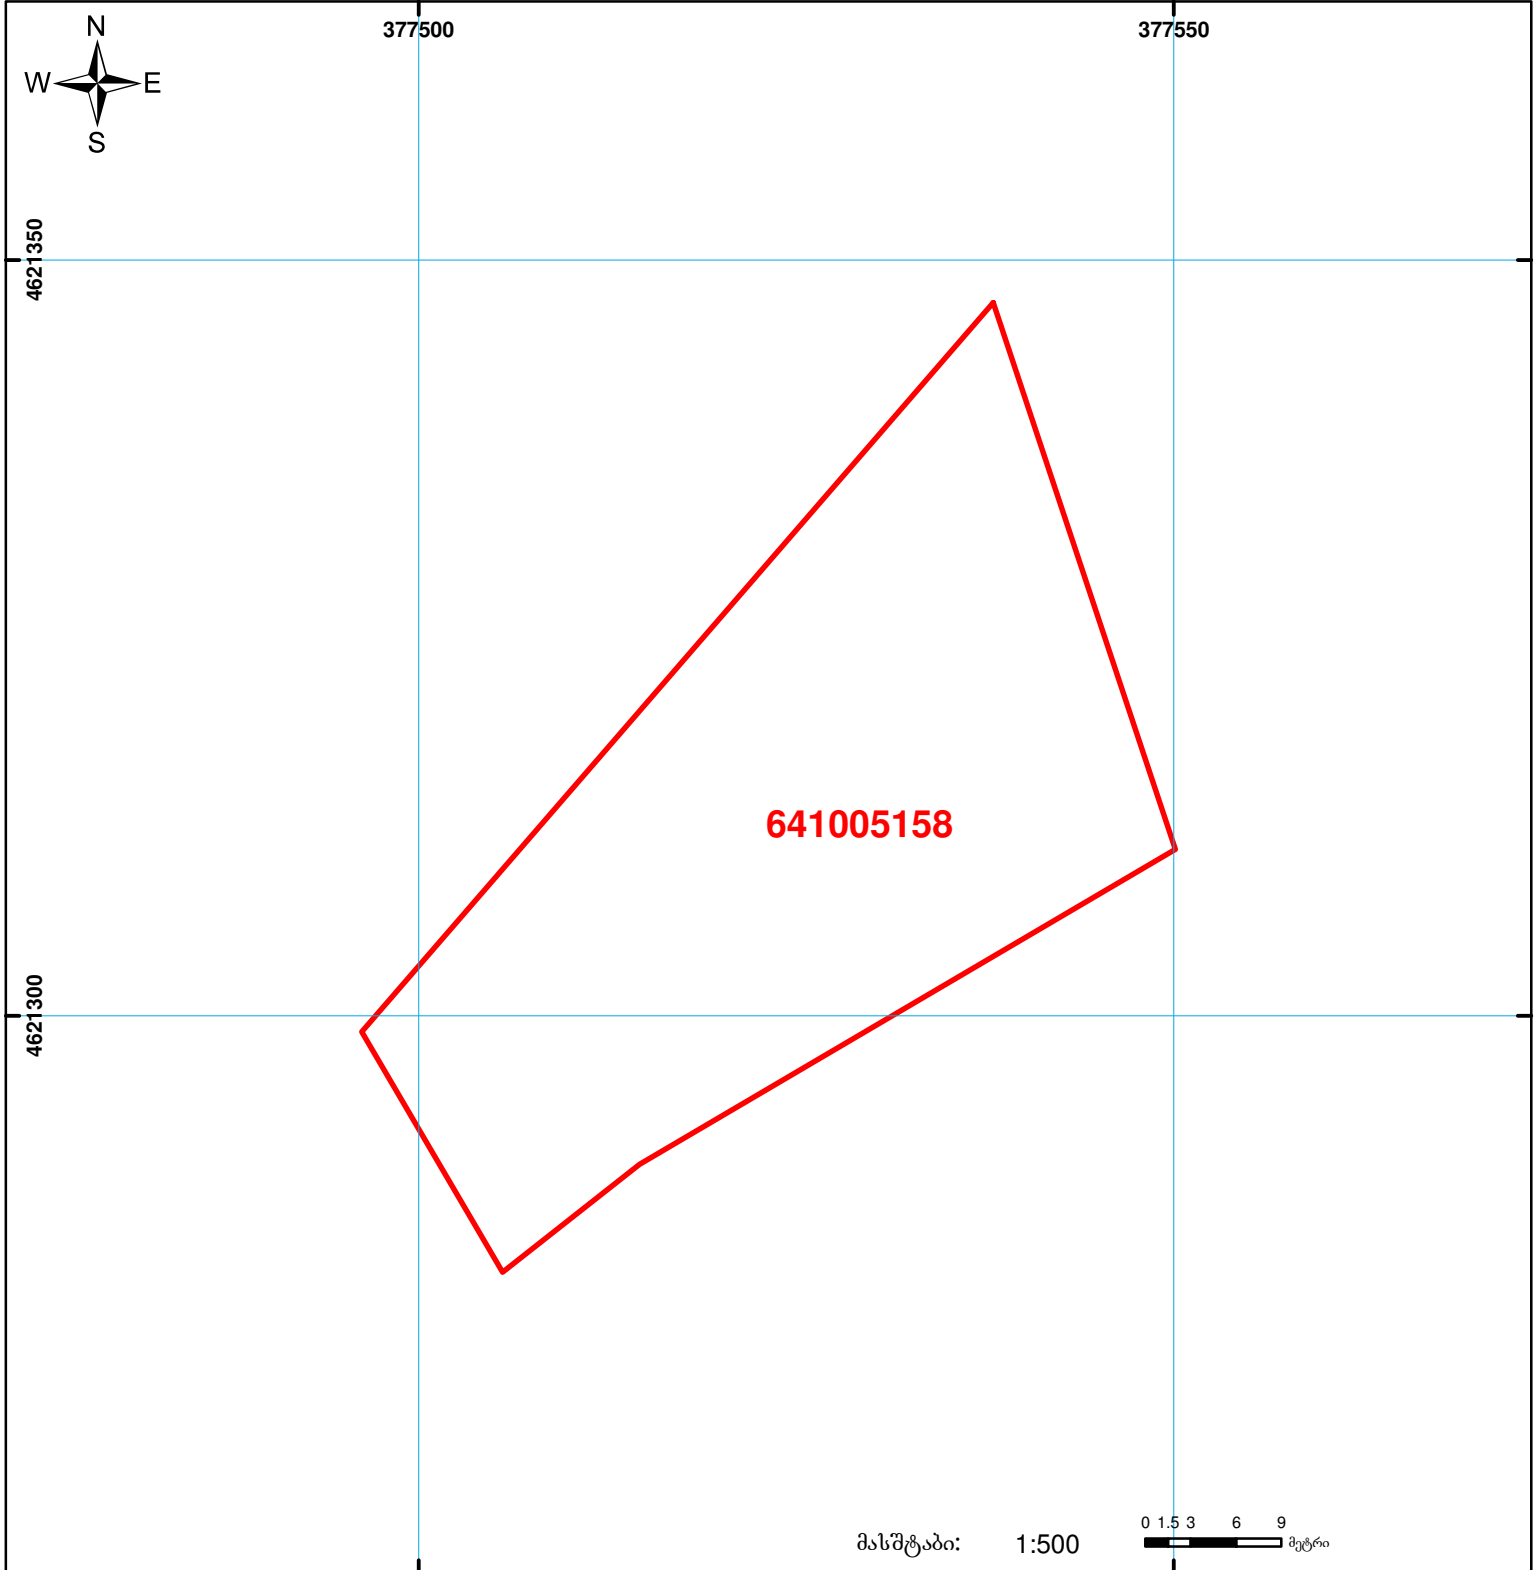

საქართველოს იუსტიციის სამინისტრო  
საჯარო რეგისტრის ეროვნული სააგენტო  
საკადასტრო გეგმა

მიწის ნაკვეთის საკადასტრო კოდი: 64 10 05 158  
 განცხადების რეგისტრაციის ნომერი: 882011288763  
 მიწის ნაკვეთის ფართობი: 1500 კვ.მ.  
 დანიშნულება: არასასოფლო-სამეურნეო  
 კატეგორია:  
 მომზადების თარიღი: 20.06.11

	შენიშნული ნაკვეთის პირობითი ნომერი/სართულიანობა		ვალდებულება		საზოგადოებრივი ნაკვეთობა	0.00 00'0 UTM (საერთაშორისო) სისტემის კოორდ.
	მიწის ნაკვეთის საკადასტრო საზღვარი		მშენებარე ნაკვეთობა			