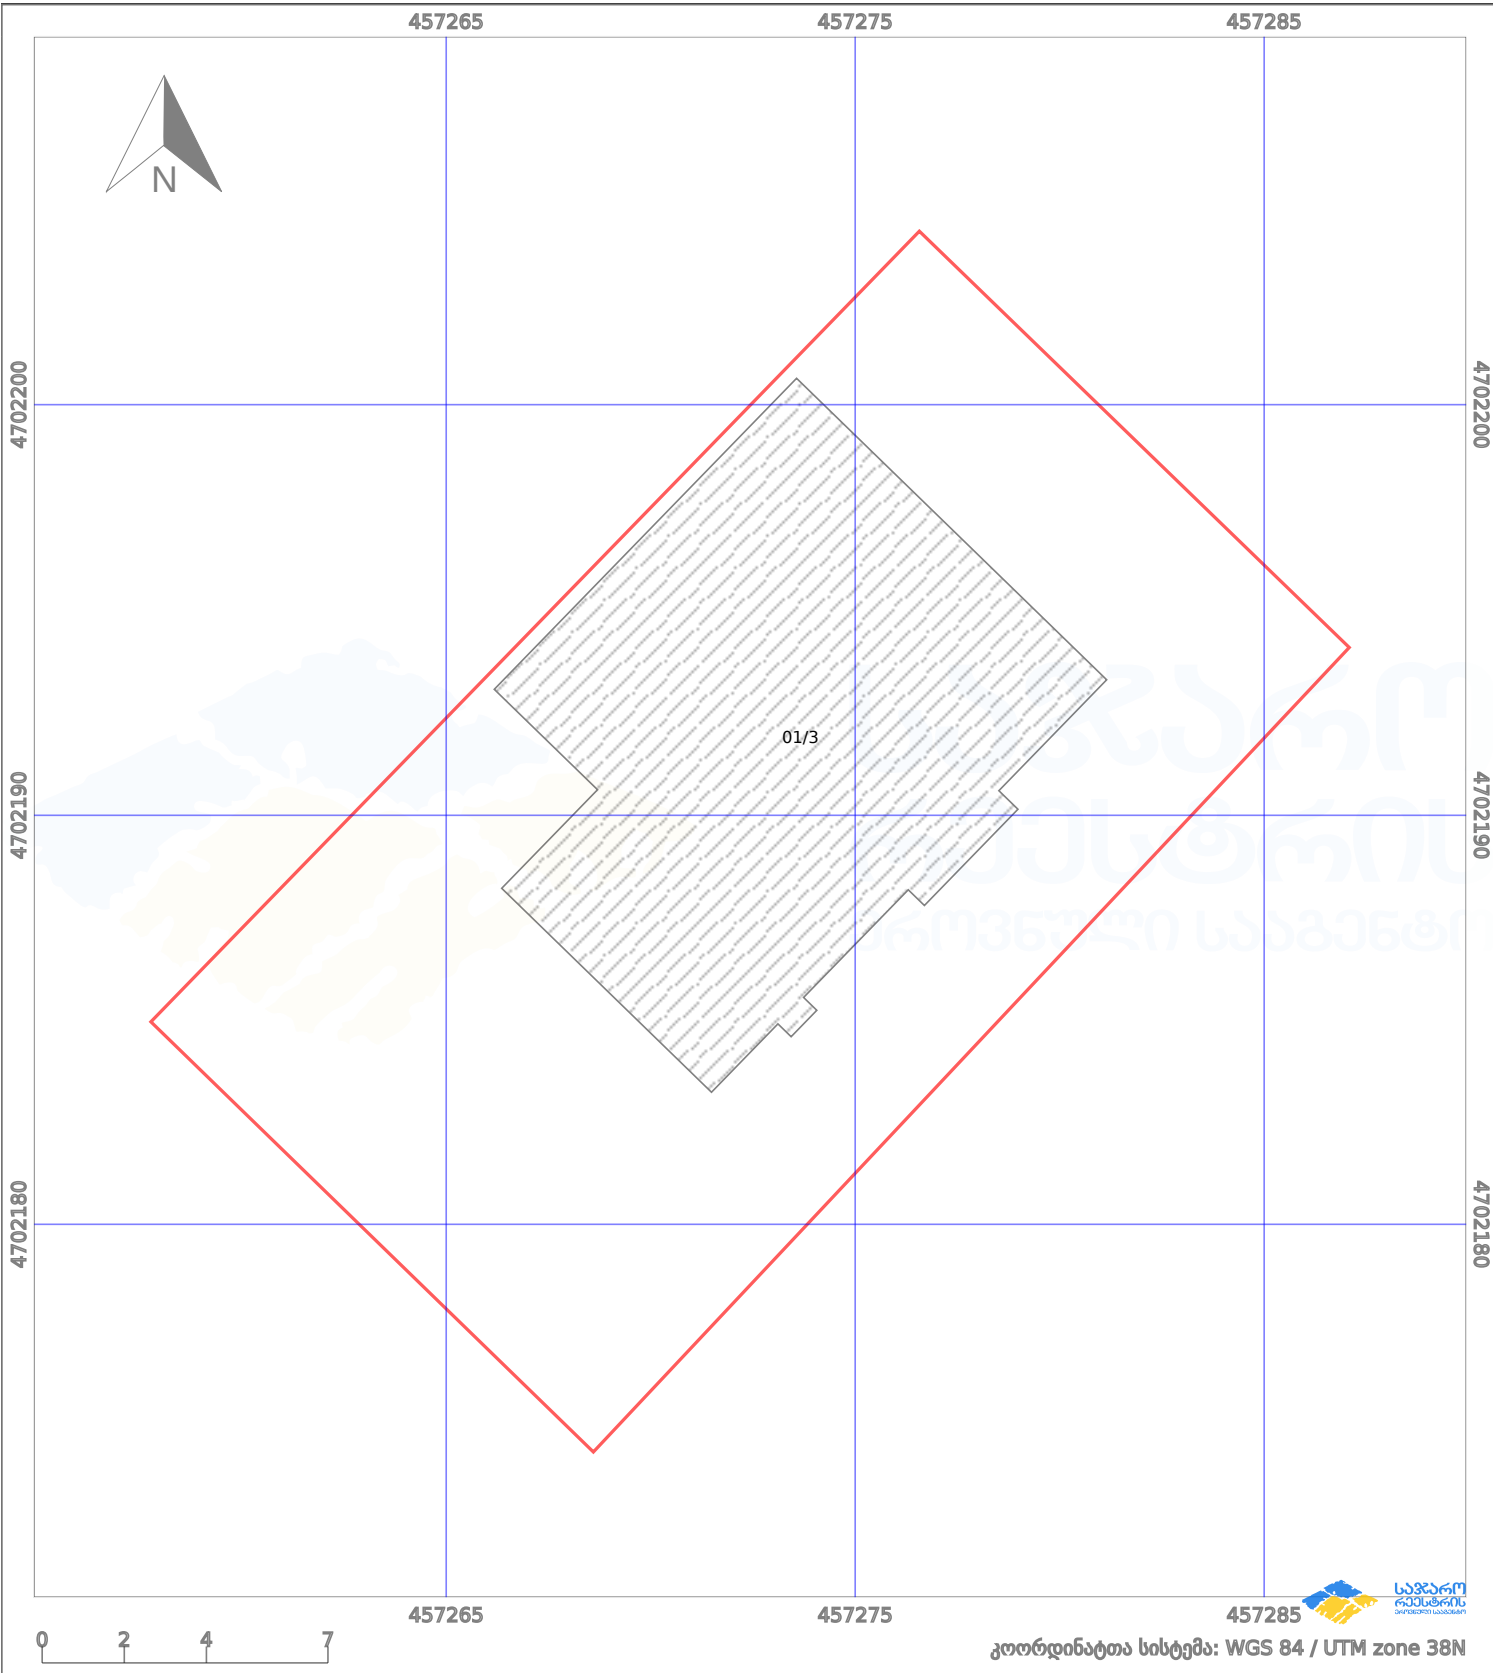

საკადასტრო გეგმა

საჯარო რეესტრის ეროვნული
სააგენტო

საკადასტრო კოდი:

74.06.15.063

ნაკვეთის დანიშნულება:

არასასოფლო სამეურნეო

განცხადების ნომერი:

882026461381

ფართობი:

400 კვ.მ (WGS 84 / UTM zone 38N)

მომზადების თარიღი:

04/06/2026

პირობითი აღნიშვნები:

	ნაკვეთის საზღვარი		მშენებარე ნაგებობა		02/4	აშენებული ნაგებობა		მინისქვეშა ნაგებობა
	საზოგადოებრივი ნაგებობა		ტყის ფონდი			ვალდებულება		ქარსაფარი ბოლი