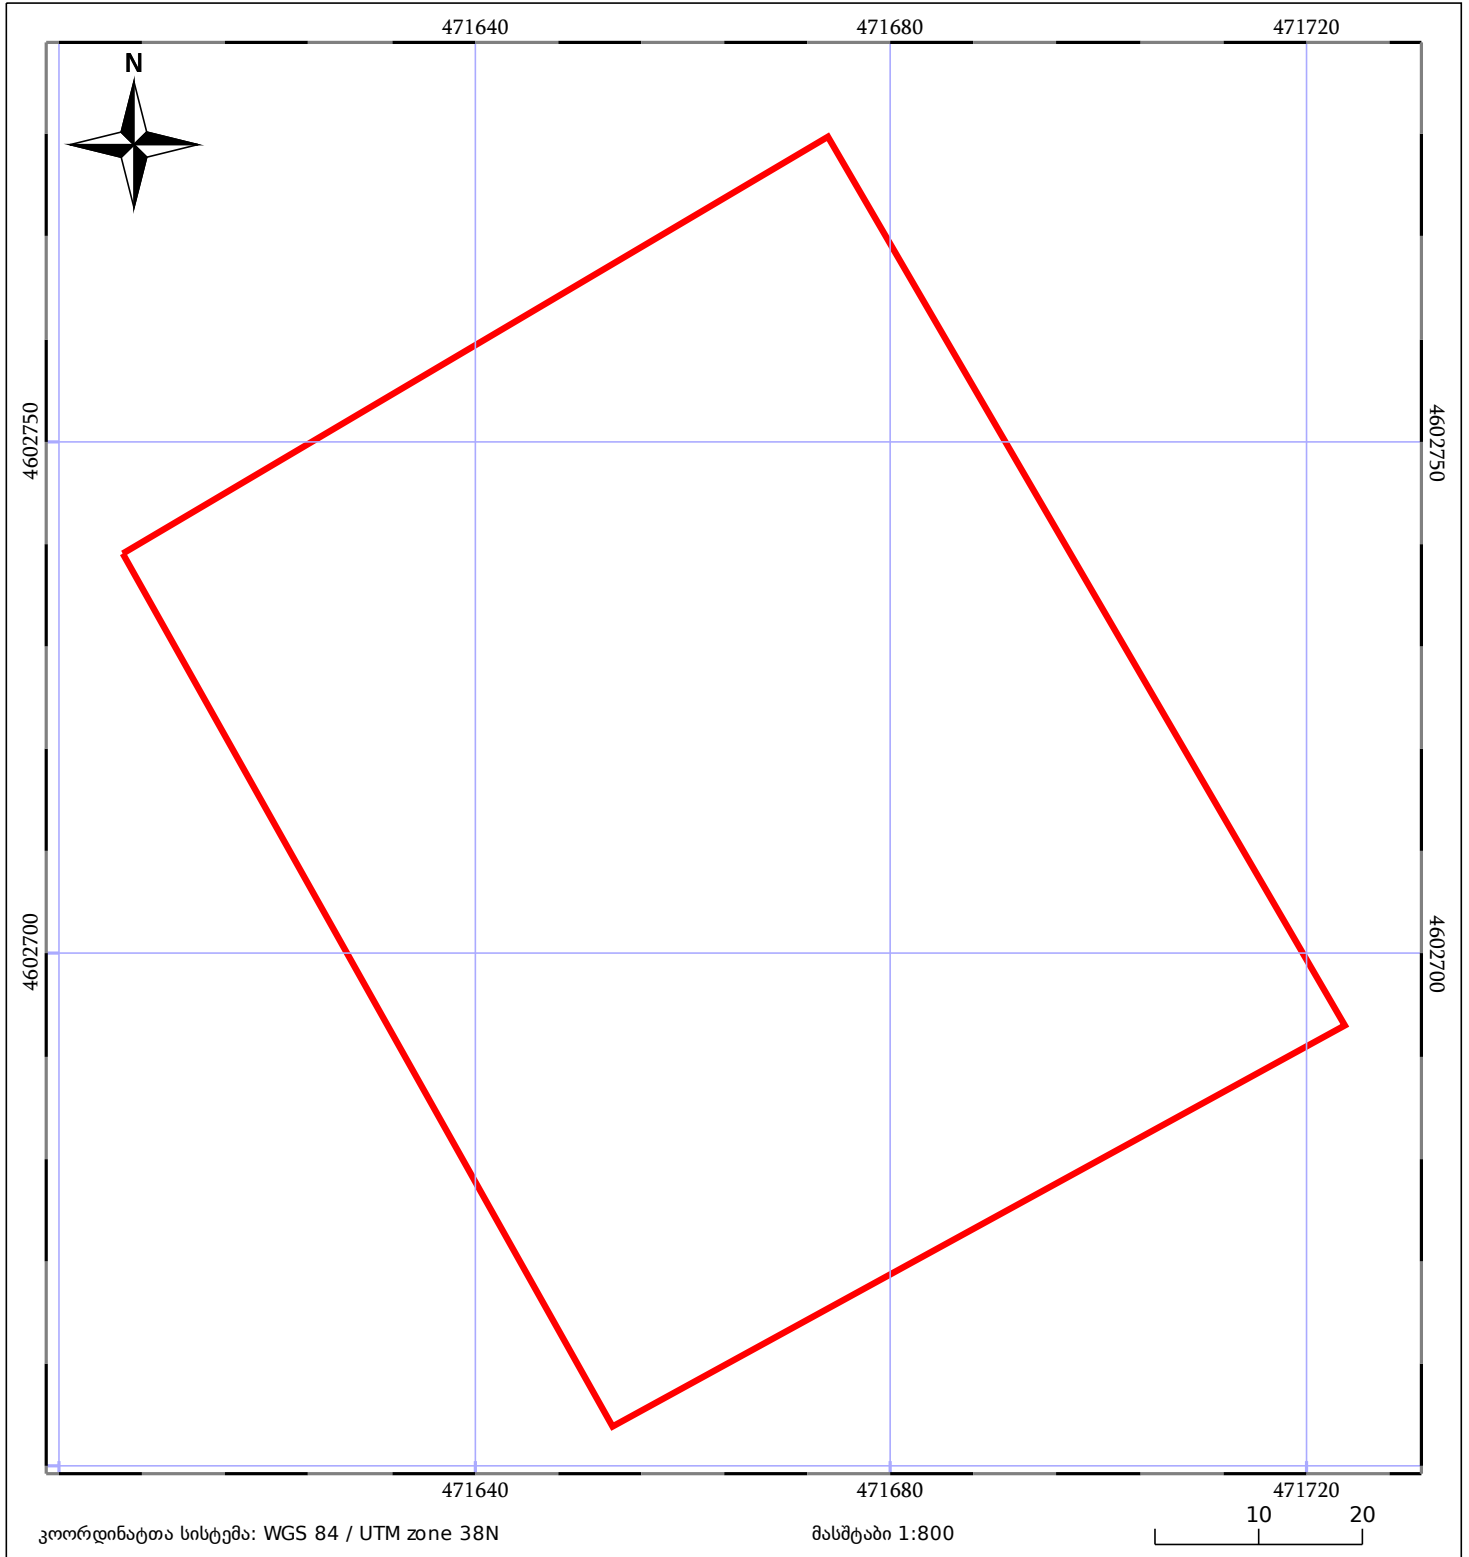

# საკადასტრო გეგმა

საჯარო რეესტრის ეროვნული  
სააგენტო

საკადასტრო კოდი: **84.03.39.006.013**

ნაკვეთის დანიშნულება:

სასოფლო-სამეურნეო(საკარმიდამო)

განცხადების ნომერი: **882026394430**

ფართობი:

**7872 კვ.მ (WGS 84 / UTM zone 38N)**

მომზადების თარიღი: **18/05/2026**

05/25 მშენებარე ნაგებობა	ნაკვეთის საკადასტრო საზღვარი	05/25 შენობა/ნაგებობა
საზღვრული ნაგებობა	ტყის ფონდი	ვალდებულება