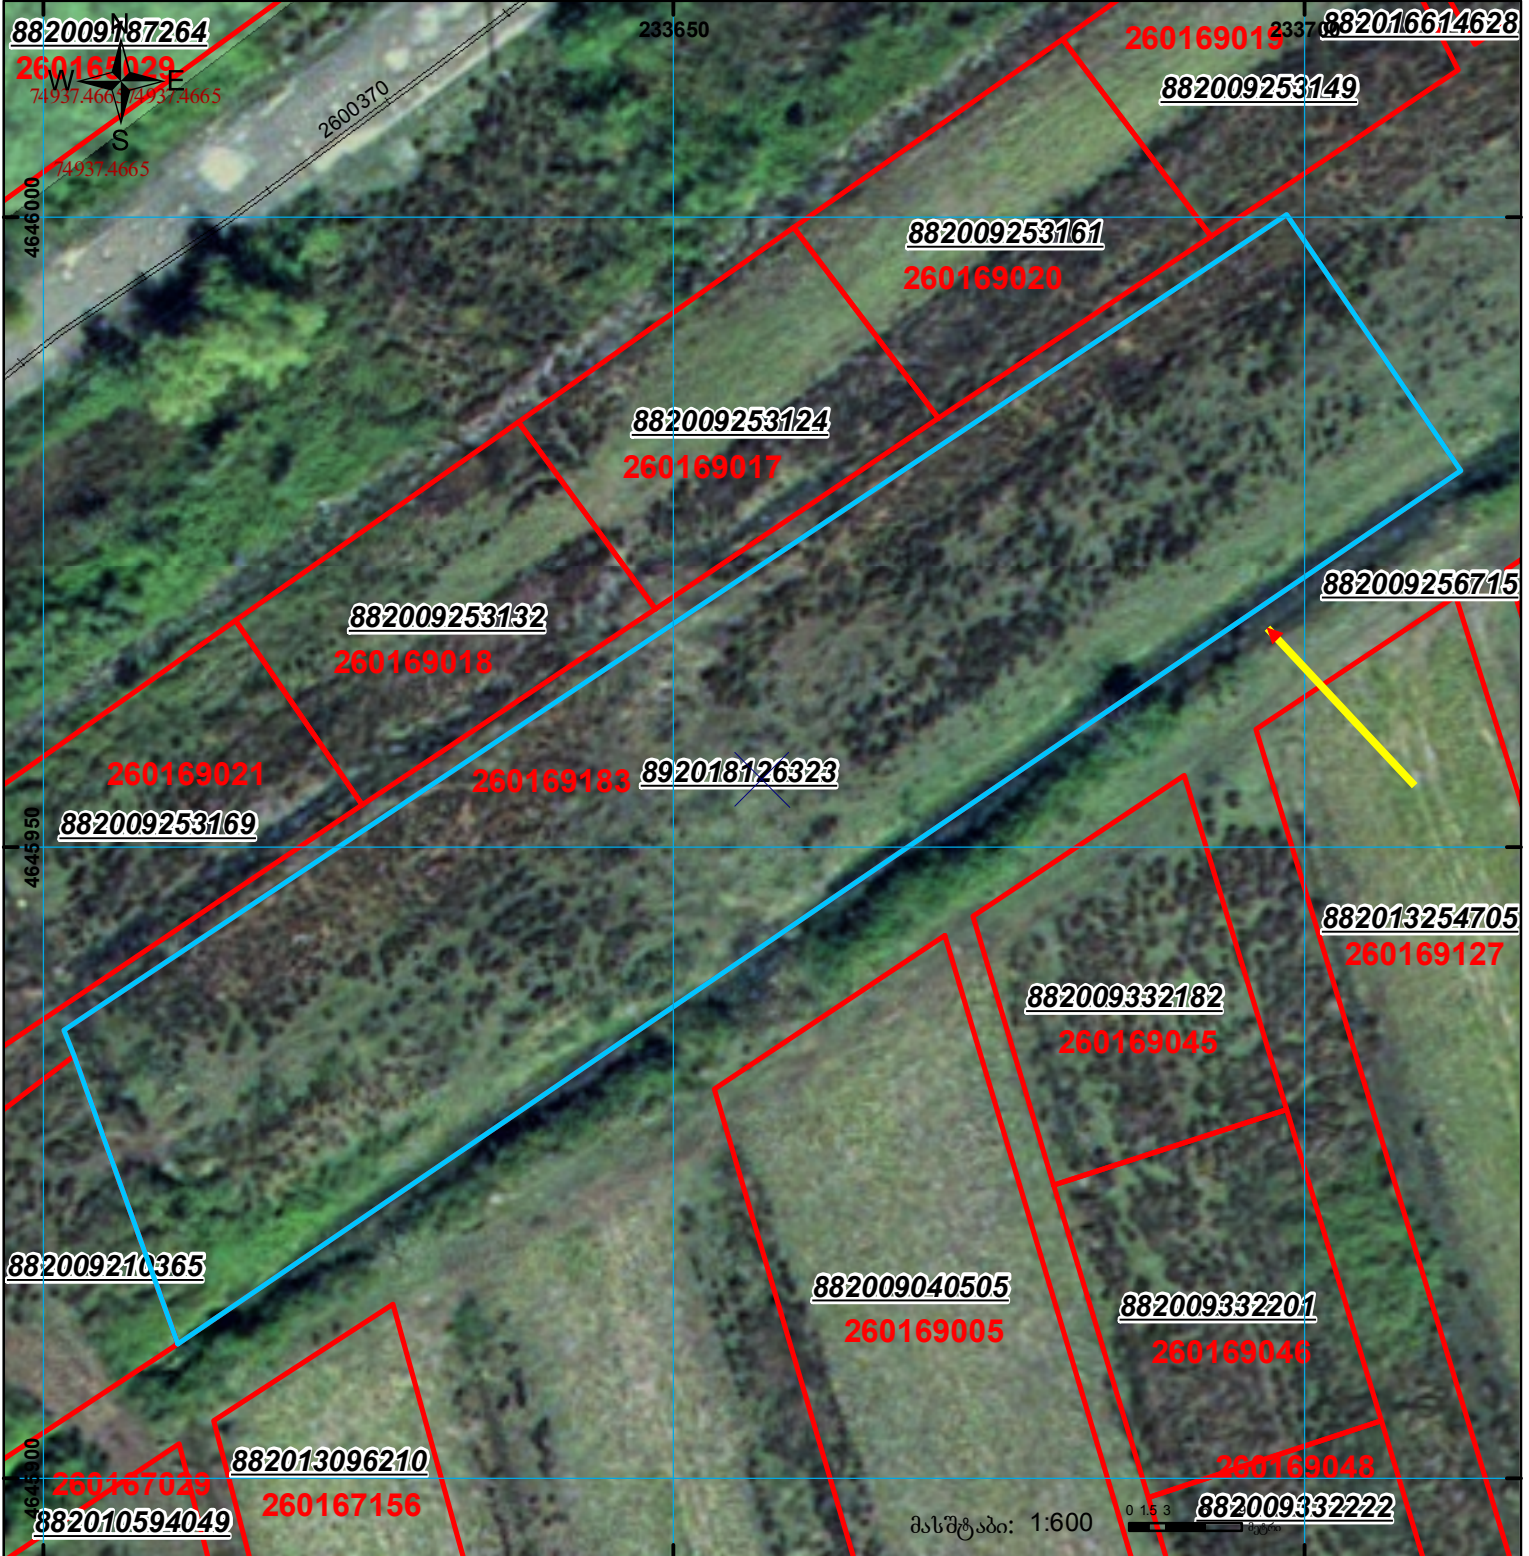

მიწის ნაკვეთის საკადასტრო კოდი:
 განცხადების რეგისტრაციის ნომერი:
 მიწის ნაკვეთის ფართობი:
 დანიშნულება:

26 01 69 183
 892018126323
 3002 კვ.მ.

მომზადების თარიღი: 15.02.18

მასშტაბი: 1:600

0 1.5 3 0.00

	შენიშნა-ნაგებობა, პირობითი ნომერი/სართულიანობა		კალდეულეუბა		სავაჭრო ნაგებობა
	მიწის ნაკვეთის საკადასტრო საზღვარი		შენიშნარე ნაგებობა		

UTM (საერთაშორისო) სისტემის კოორდ.