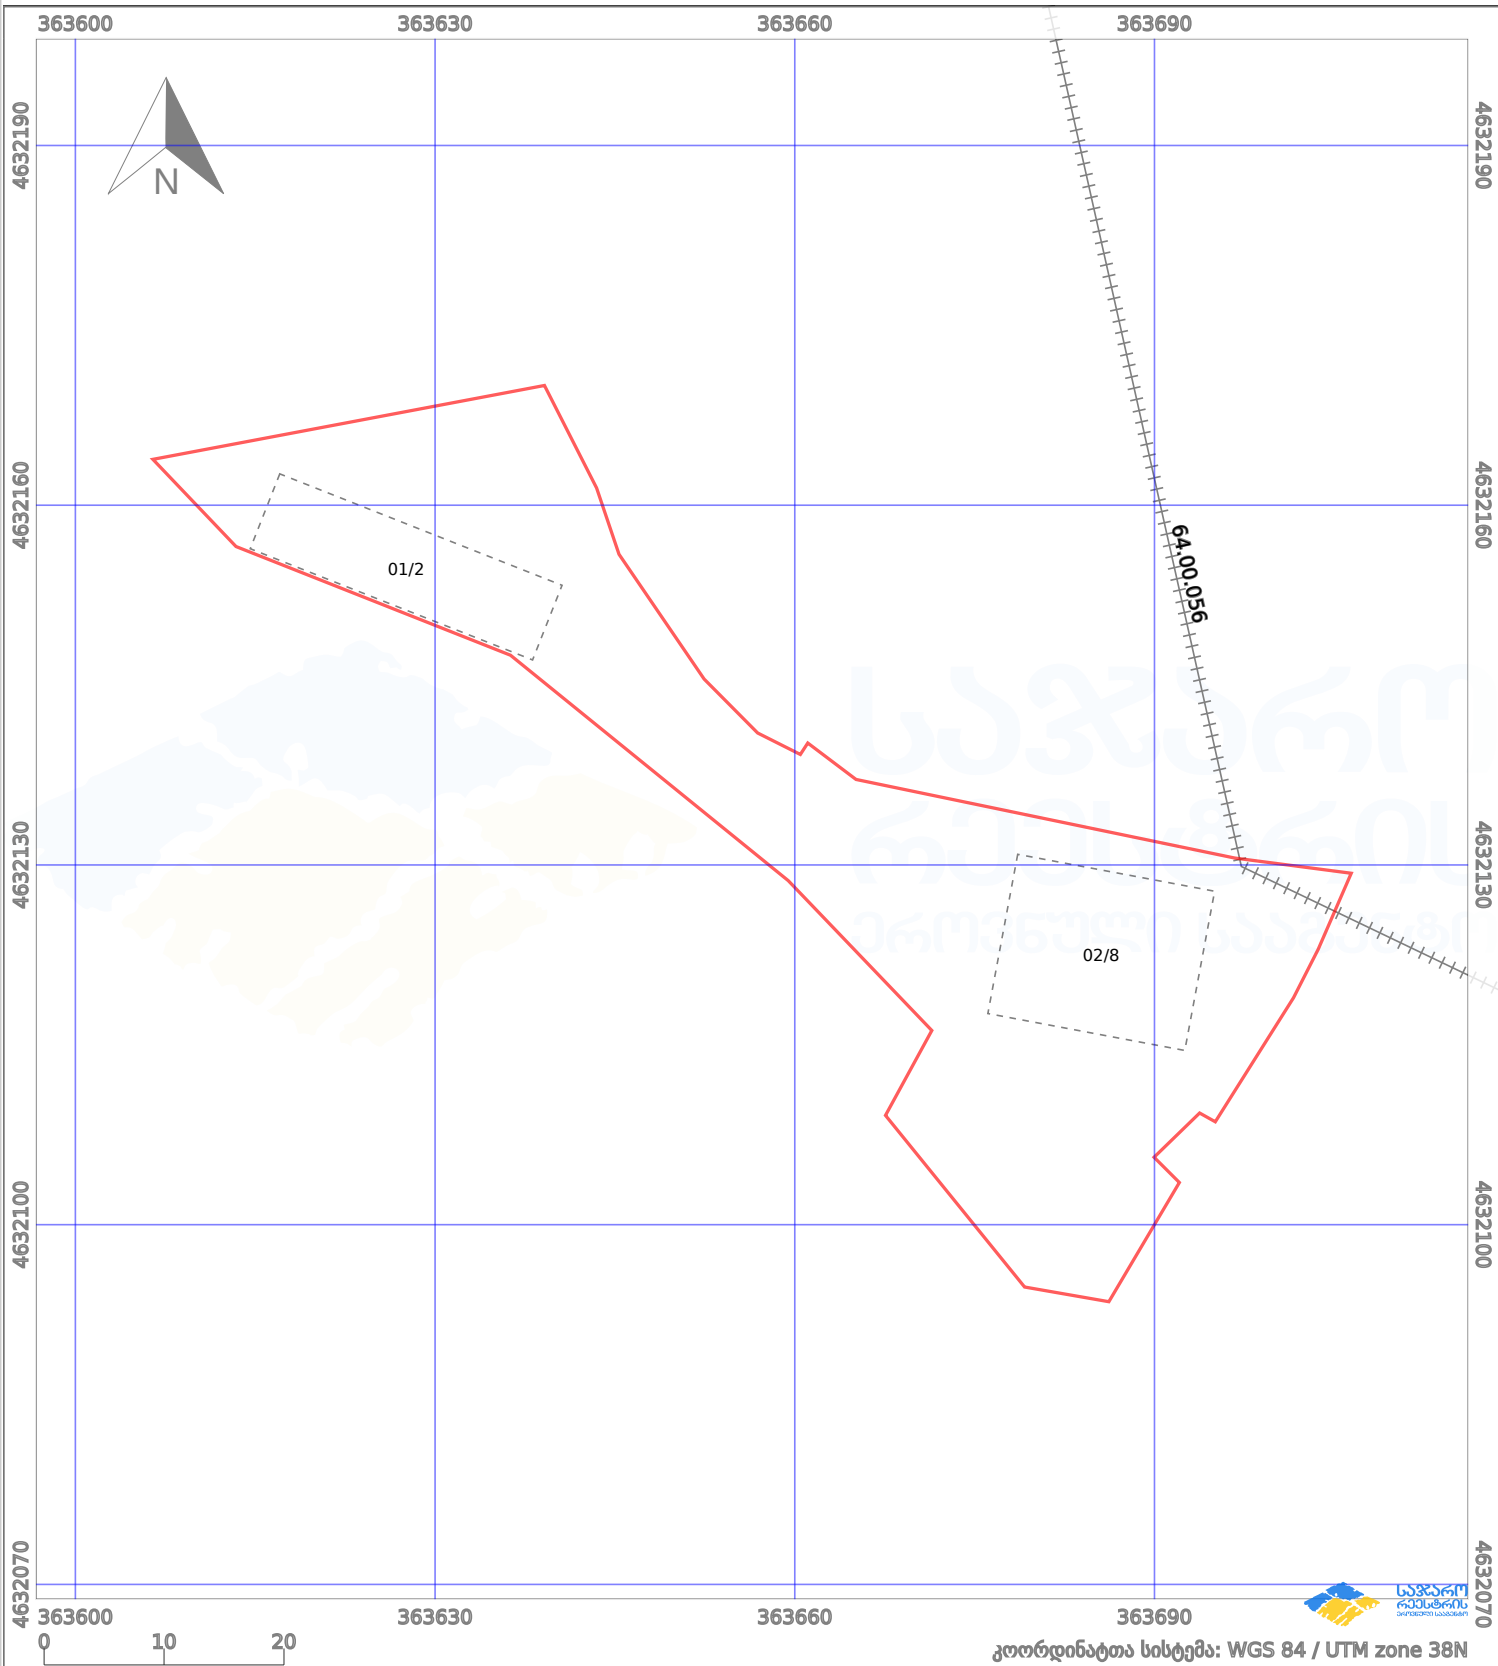

საკადასტრო გეგმა

საქართველოს რეესტრის ეროვნული სააგენტო

საკადასტრო კოდი:

64.23.05.243

ნაკვეთის დანიშნულება:

არასასოფლო სამეურნეო

განცხადების ნომერი:

882022775263

ფართობი:

1895 კვ.მ (WGS 84 / UTM zone 38N)

მომზადების თარიღი:

07/11/2022

პირობითი აღნიშვნები:

- | | | | | | | | | |
|--|--------------------|--|--------------------|--|------|--------------------|--|----------------|
| | ნაკვეთის საზღვარი | | მშენებარე ნაგებობა | | 02/4 | აშენებული ნაგებობა | | ქარსაფარი ზოლი |
| | საზომრივი ნაგებობა | | ტყის ფონდი | | | ვალდებულება | | |