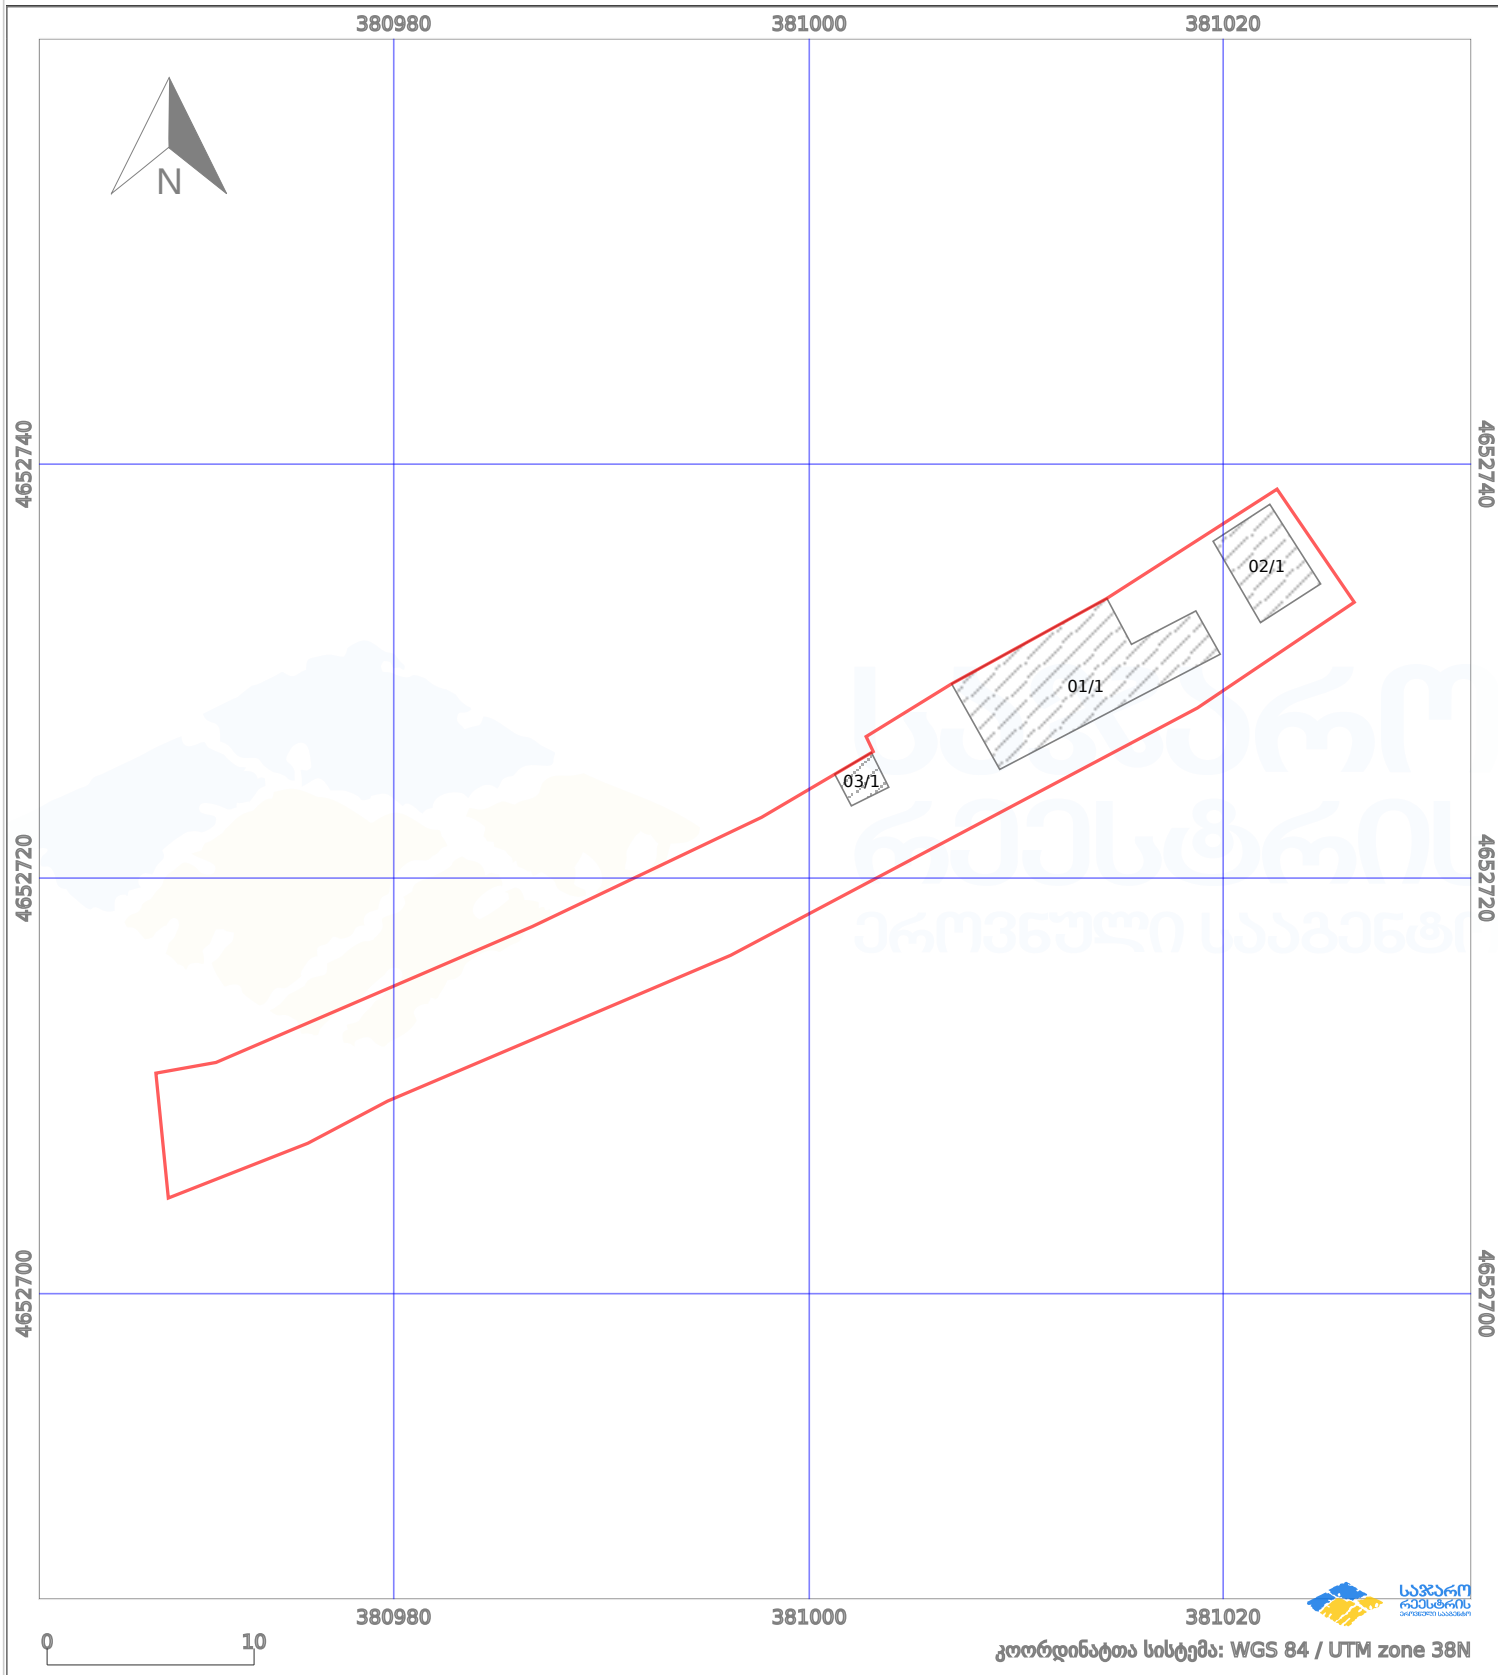

საკადასტრო გეგმა

საქართველოს რეესტრის ეროვნული სააგენტო

საკადასტრო კოდი:

69.04.61.003

ნაკვეთის დანიშნულება:

არასასოფლო სამეურნეო

განცხადების ნომერი:

882023940988

ფართობი:

362 კვ.მ (WGS 84 / UTM zone 38N)

მომზადების თარიღი:

10/11/2023

პირობითი აღნიშვნები:

- | | | | | | | | | |
|--|--------------------|--|--------------------|--|------|--------------------|--|----------------|
| | ნაკვეთის საზღვარი | | მშენებარე ნაკებობა | | 02/4 | აშენებული ნაკებობა | | ქარსაფარი ზოლი |
| | საზომრივი ნაკებობა | | ტყის ფონდი | | | ვალდებულება | | |