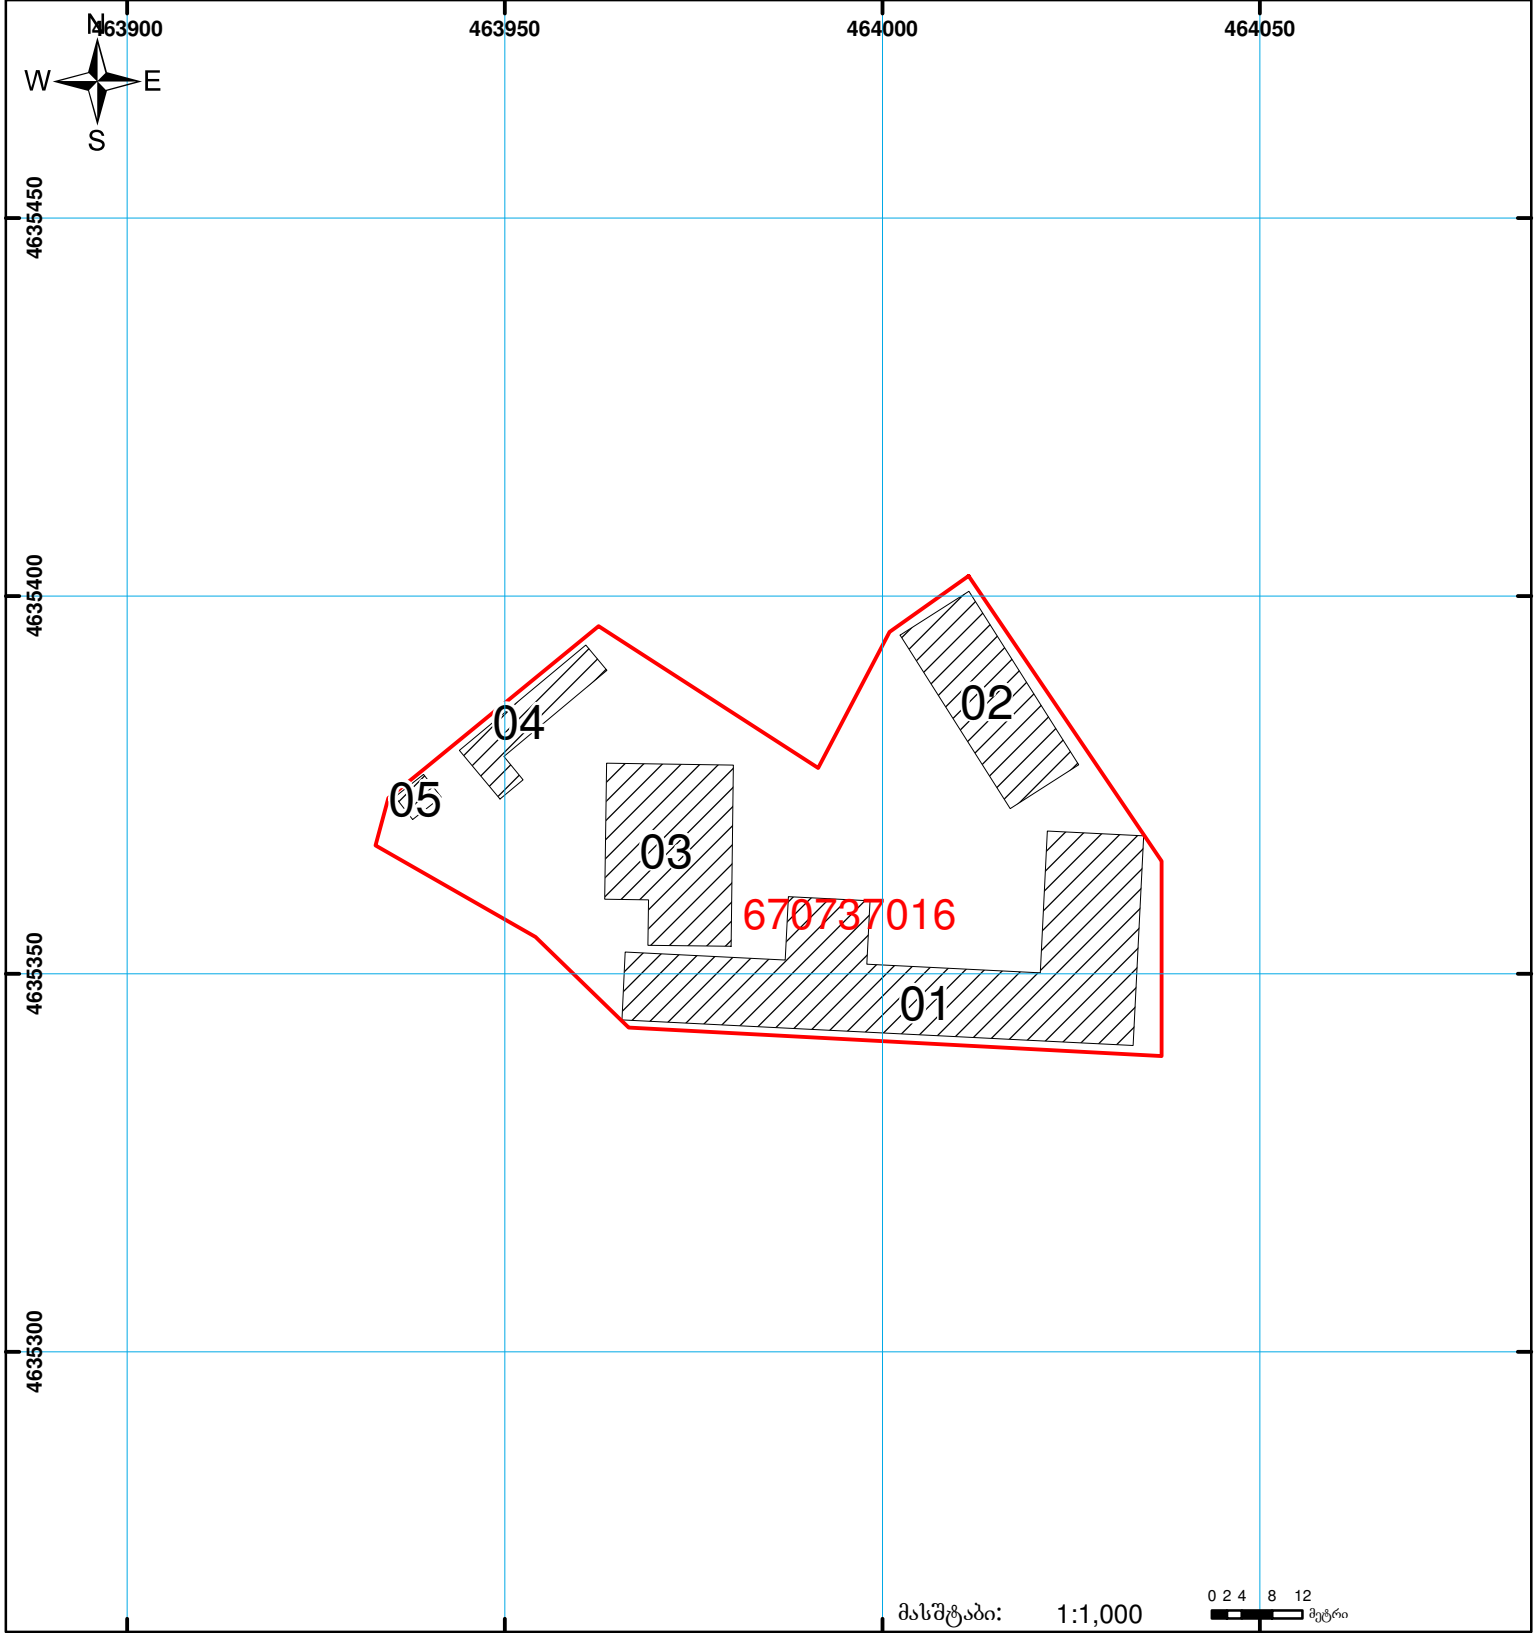

საქართველოს იუსტიციის სამინისტრო
საჯარო რეგისტრის ეროვნული სააგენტო
საკადასტრო გეგმა

მიწის ნაკვეთის საკადასტრო კოდი: 67 07 37 016
ბანცნაღების რეგისტრაციის ნომერი: 882009264097
მიწის ნაკვეთის ფართობი: 4198 კვ.მ.
ღანიშნულება: არასასოფლო-სამეურნეო
კატეგორია:
მომზადების თარიღი: 31.08.09

	შენიშნული ნაკვეთი, პირობითი ნომერი/სართულიანობა		ვალდებულება		საზოგადოებრივი ნაკვეთი
	მიწის ნაკვეთის საკადასტრო საზღვარი		მშენებარე ნაკვეთი		

მასშტაბი: 1:1,000

0 2 4 8 12 მეტრი

00'0" 0'00" UTM (საერთაშორისო) სისტემის კოორდ.