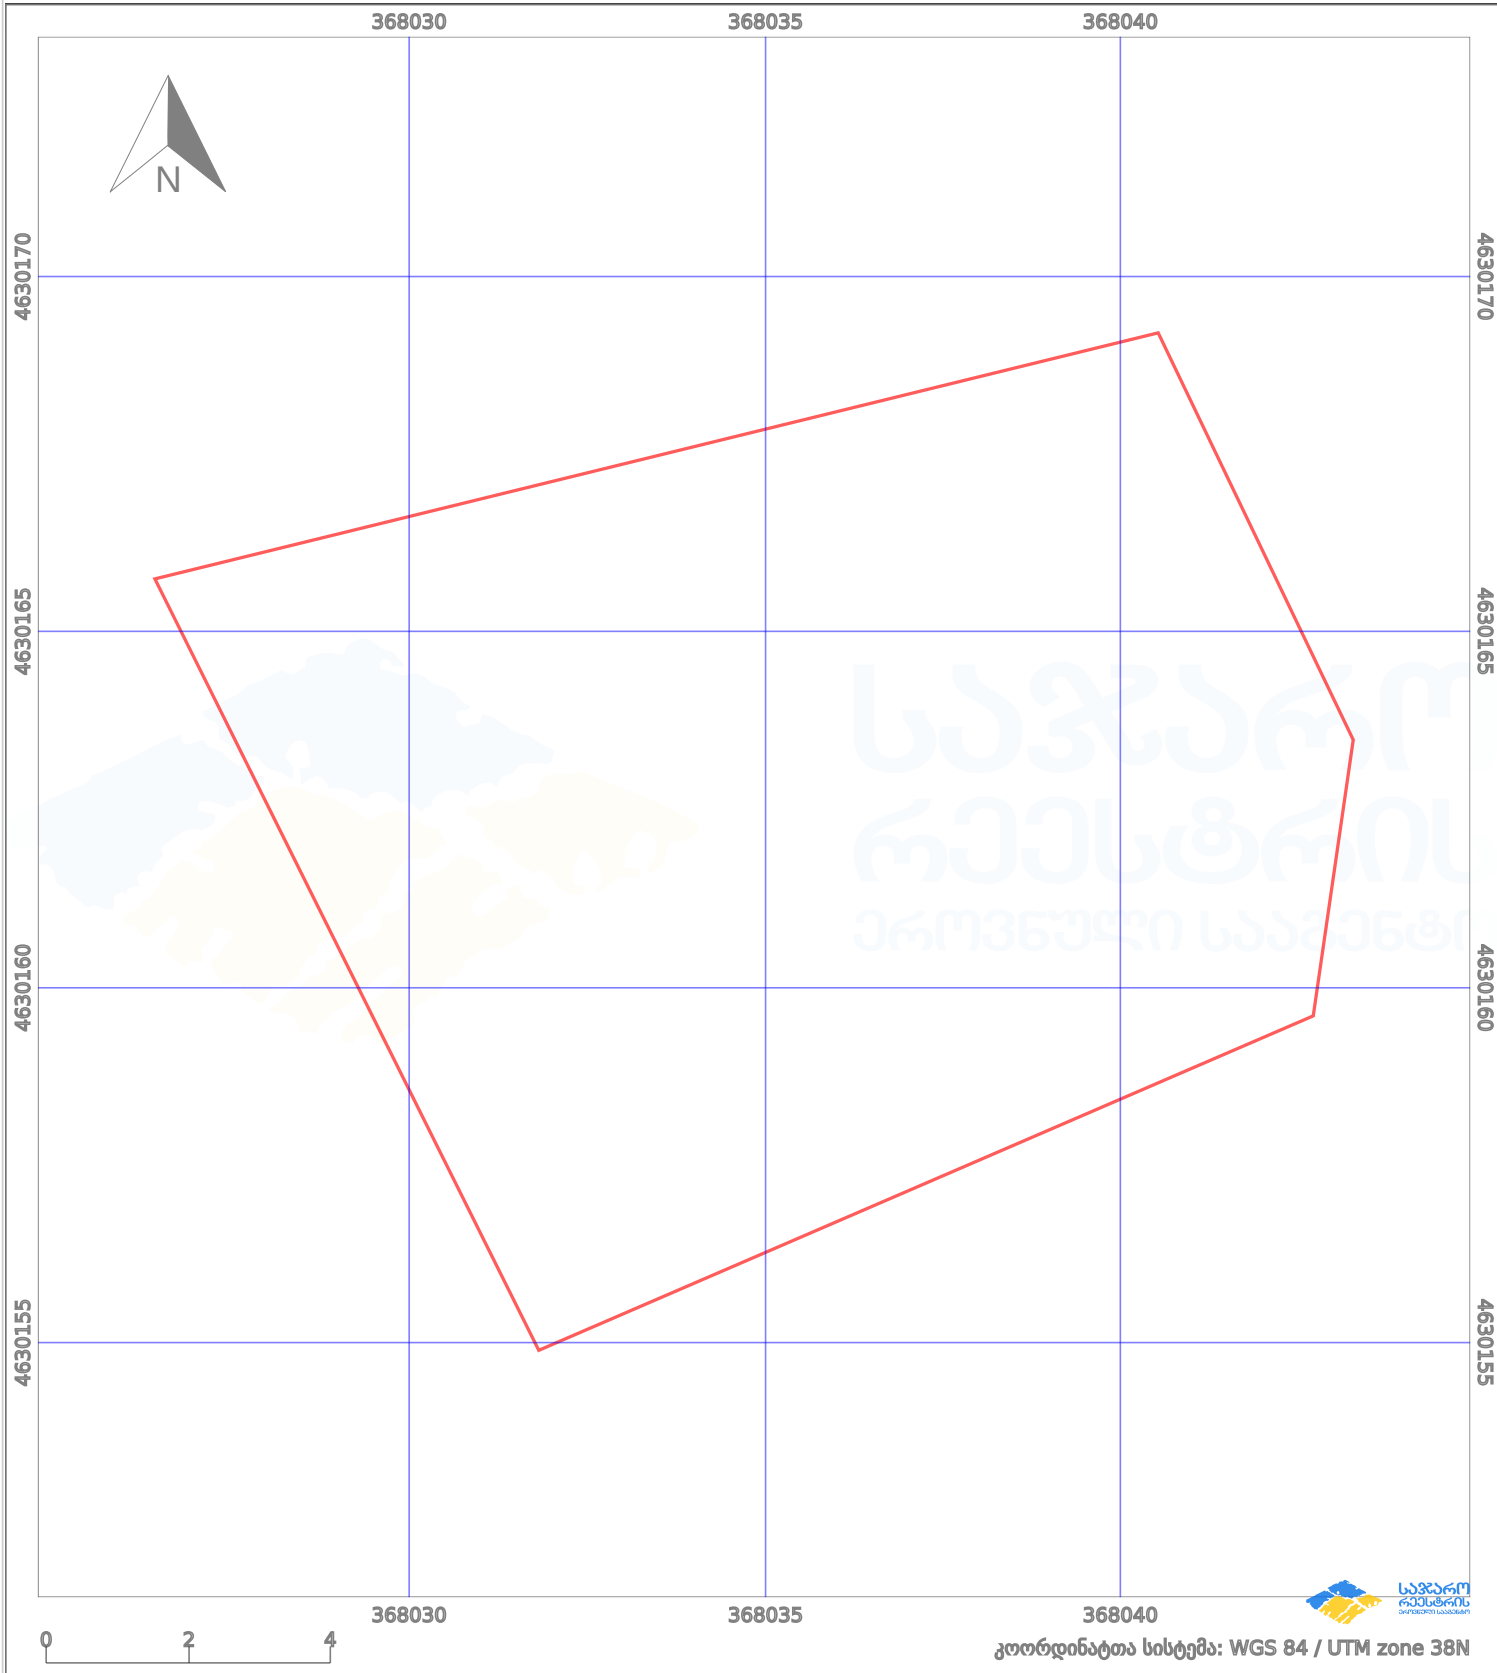

საკადასტრო გეგმა

საქართველოს რეესტრის ეროვნული სააგენტო

საკადასტრო კოდი:

64.25.01.217

ნაკვეთის დანიშნულება:

სასოფლო-სამეურნეო(საკარმიდამო)

განცხადების ნომერი:

882025382464

ფართობი:

150 კვ.მ (WGS 84 / UTM zone 38N)

მომზადების თარიღი:

07/04/2025

პირობითი აღნიშვნები:

- | | | | | | | | |
|--|-------------------|--|--------------------|--|--------------------|--|---------------------|
| | ნაკვეთის საზღვარი | | მშენებარე ნაგებობა | | აშენებული ნაგებობა | | მინისქვეშა ნაგებობა |
| | საზღვარი ნაგებობა | | ტყის ფონდი | | ვალდებულება | | ქარსაფარი ბოლი |