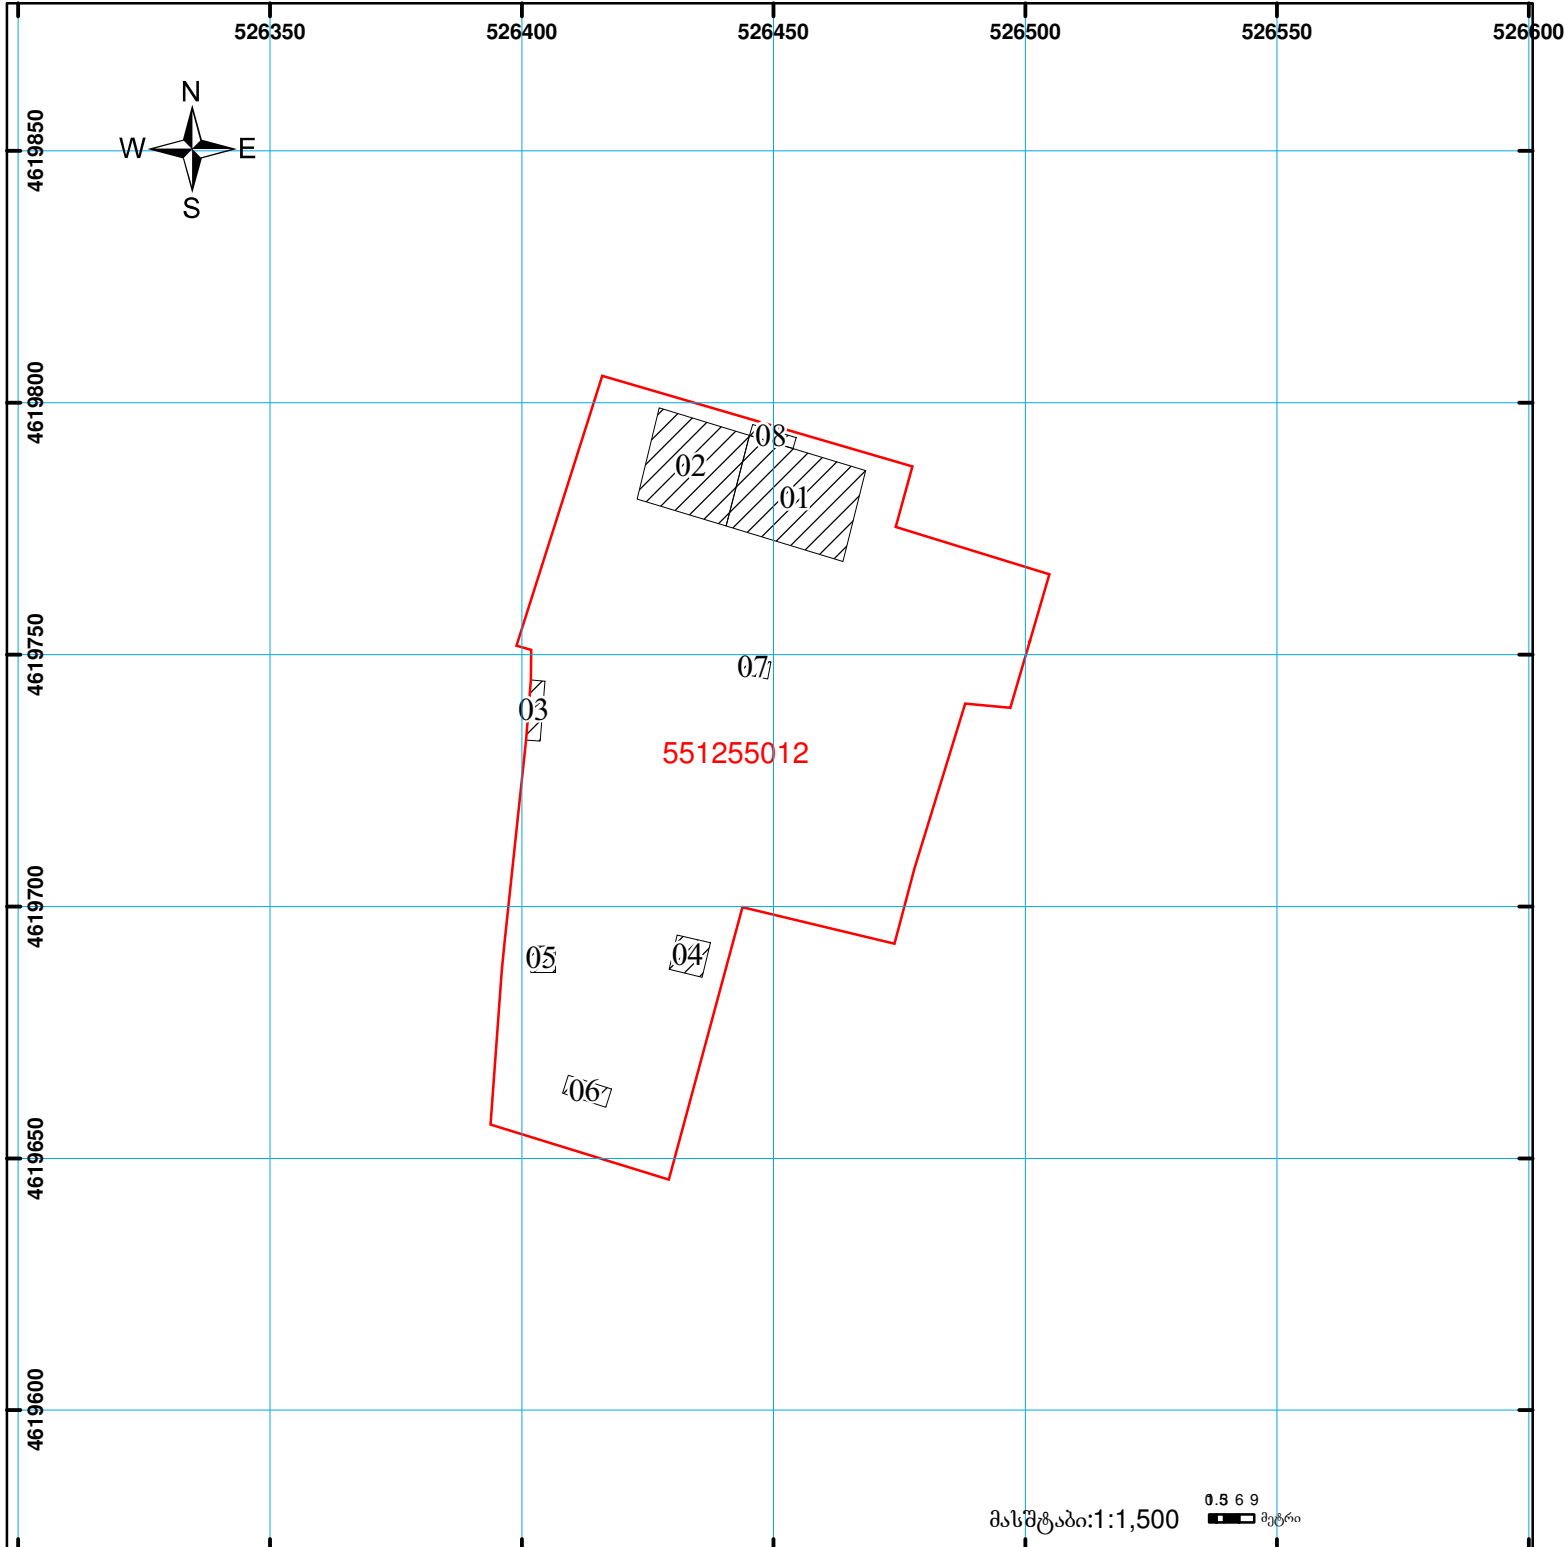

საჯარო რეგისტრის
ეროვნული სააგენტო

საქართველოს იუსტიციის სამინისტრო
საჯარო რეგისტრის ეროვნული სააგენტო

საკადასტრო გეგმა

მიწის ნაკვეთის საკადასტრო კოდი: 55 12 55 012
ბანცხალების რეგისტრაციის ნომერი: 882009426134
მიწის ნაკვეთის ფართობი: 10270 კვ.მ.
ღანიშნულება: არასასოფლო-სამეურნეო

გომზადების თარიღი: 13.01.10

მასშტაბი: 1:1,500 0.5 6 9 მეტრი

	შენიშნა-ნაგებობა, პირობითი ნომერი/სართულიანობა		ვალდებულება		საზობრივი ნაგებობა	UTM (საერთაშორისო) სისტემის კოორდ.
	მიწის ნაკვეთის საკადასტრო საზღვარი		მშენებარე ნაგებობა			