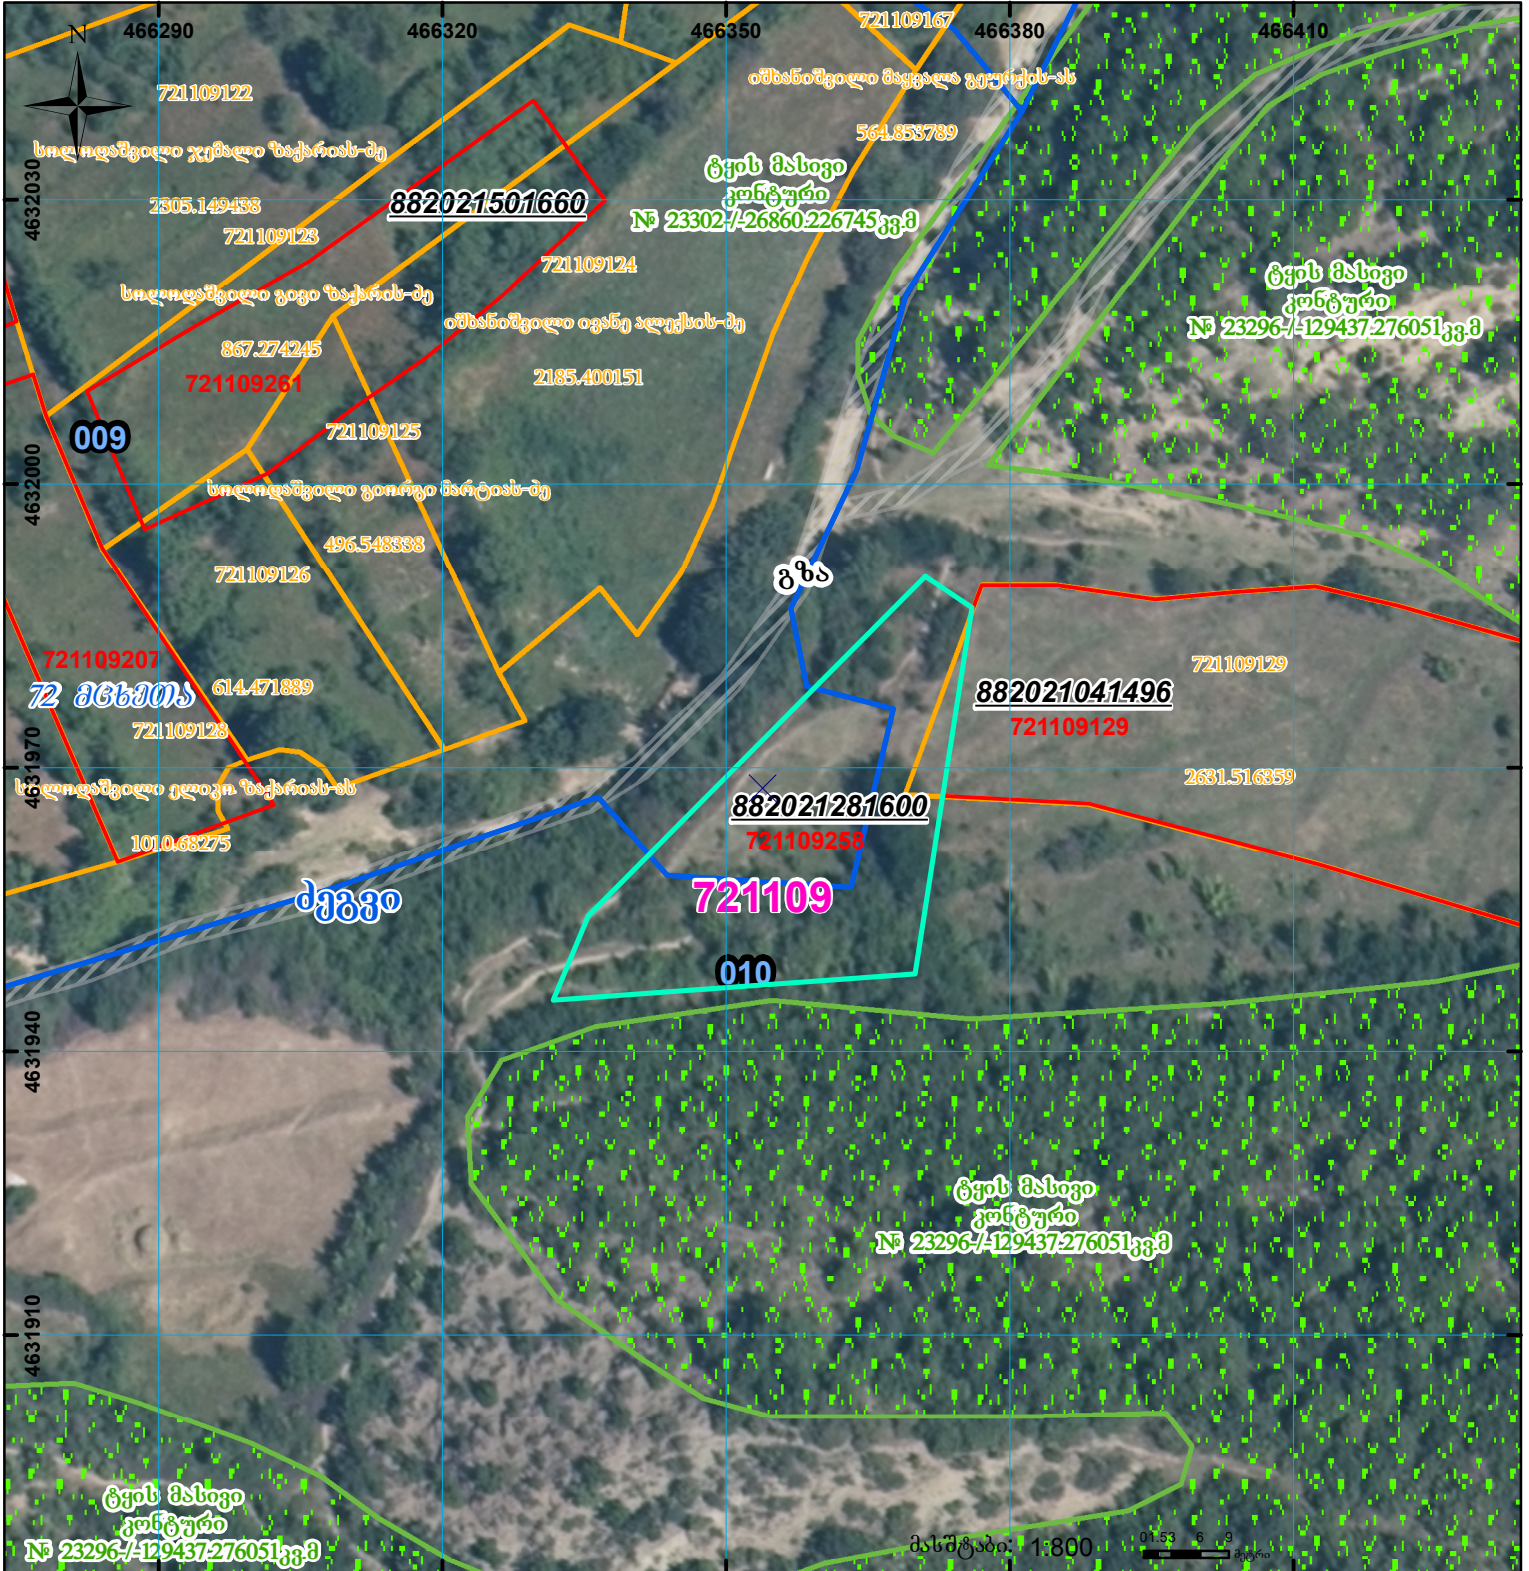

მიწის ნაკვეთის საკადასტრო კოდი: **721109258**
 ბანცხალების რეგისტრაციის ნომერი: **882021281600**
 მიწის ნაკვეთის ფართობი: **1003 კვ.მ.**
 დანიშნულება: **27.06.22**
 მომხმარებლის თარიღი:

	შენიშნული ნაკვეთი, პირობითი ნომერი/სართულიანობა		ვალდებულება		სარეგისტრაციოდ წარმოდგენილი ნაკვეთი
	მიწის ნაკვეთის საკადასტრო საზღვარი		შუენებარე ნაკვეთი		საზობრთვი ნაკვეთი