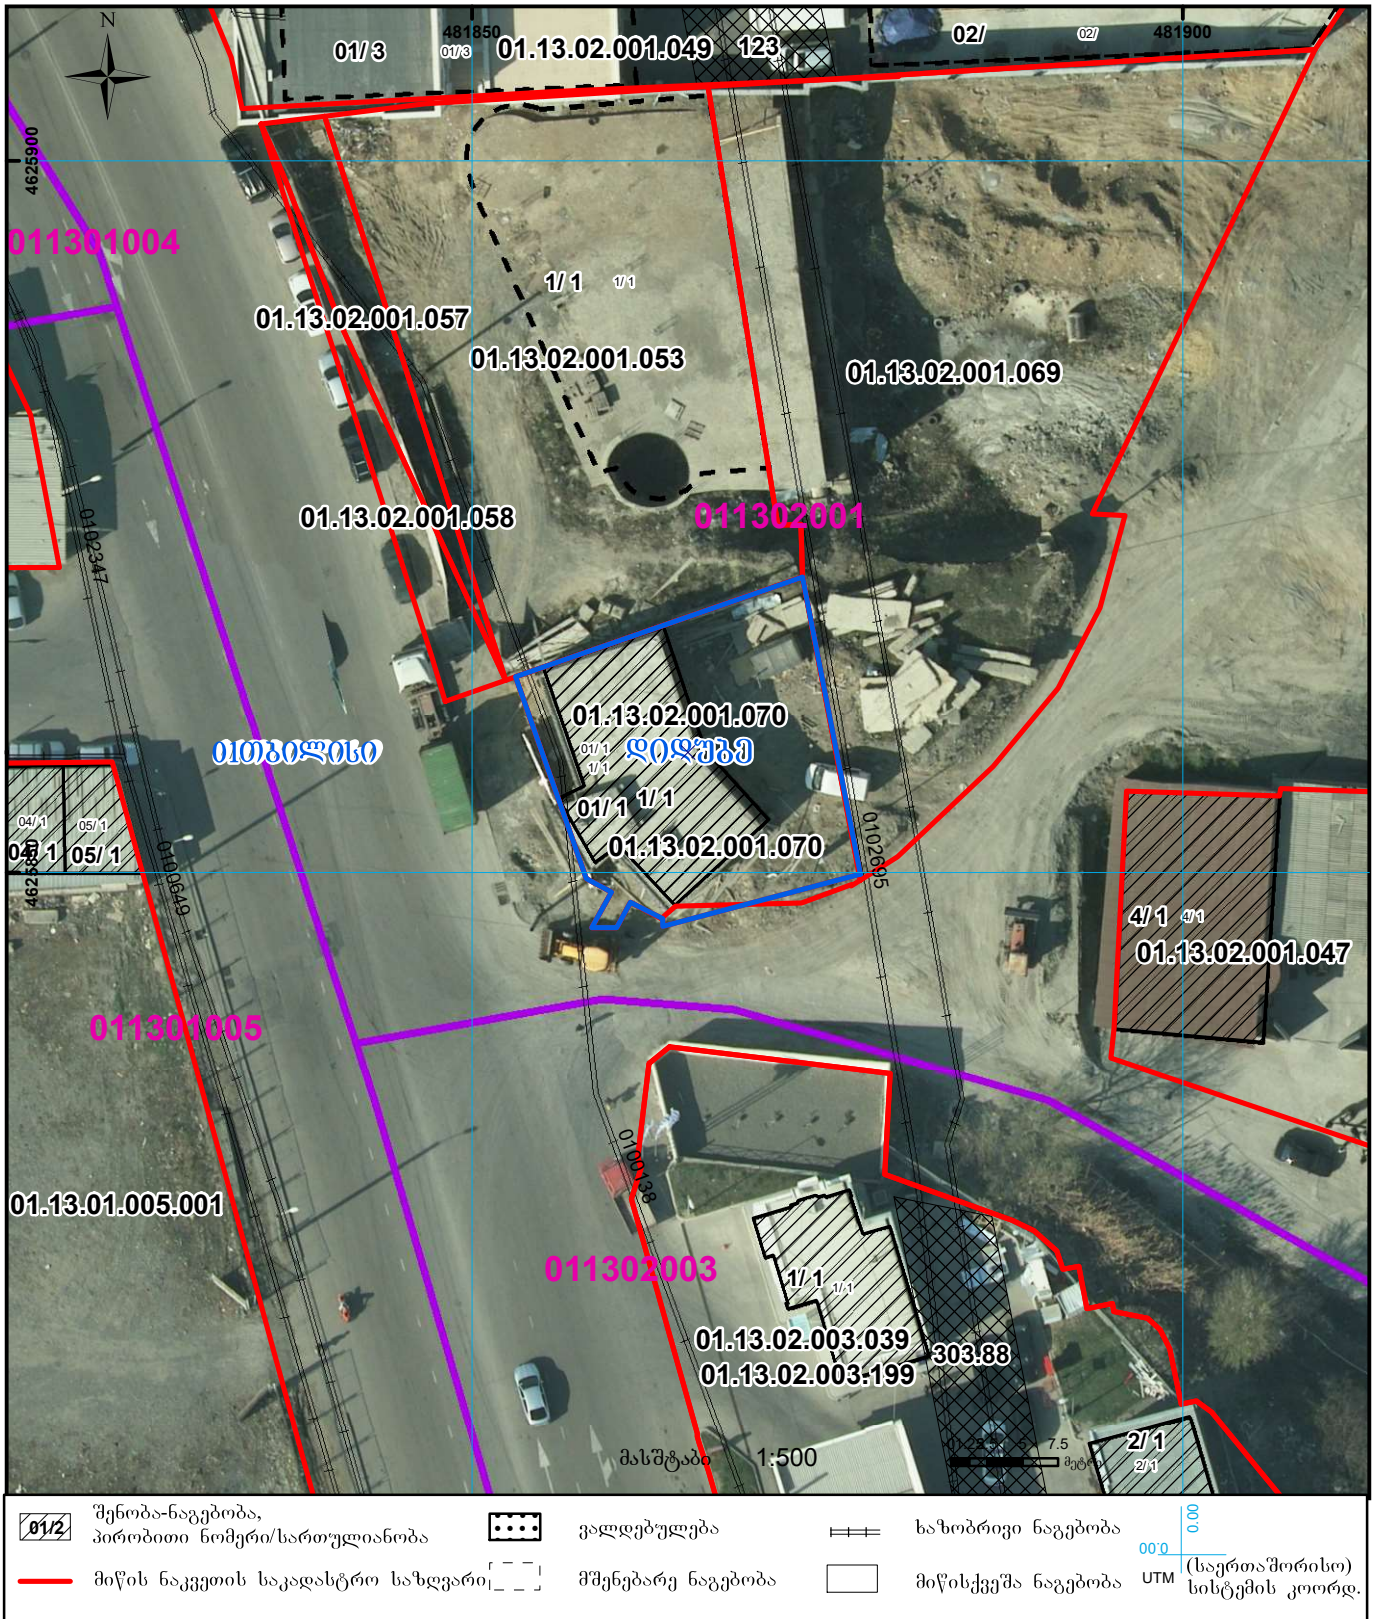

ნაკვეთი 1/3-ზე ნაკლებად იცვლის აღბილმდებარეობას  
კორექტირებული საკადასტრო ნახაზი და ელ ვერსია ილენბურია კველისა

მიწის ნაკვეთის საკადასტრო კოდი: 01.13.02.001.070  
 განცხადების რეგისტრაციის ნომერი: 892018737367  
 მიწის ნაკვეთის ფართობი: 398 კვ.მ.  
 დანიშნულება: მომზადების თარიღი 27.08.18

|  |   |  |                   |  |                    |   |
|--|---|--|-------------------|--|--------------------|---|
|  | შენიშნული ნაკვეთი, პირობითი ნომერი/სართულიანობა |  | ეაღმდებულება      |  | საზობრივი ნაკვეთი  | სსს<br>000<br>UTM<br>(საერთაშორისო) სისტემის კოორდ. |
|  | მიწის ნაკვეთის საკადასტრო საზღვარი              |  | მშენებარე ნაკვეთი |  | მიწისქვეშა ნაკვეთი |   |