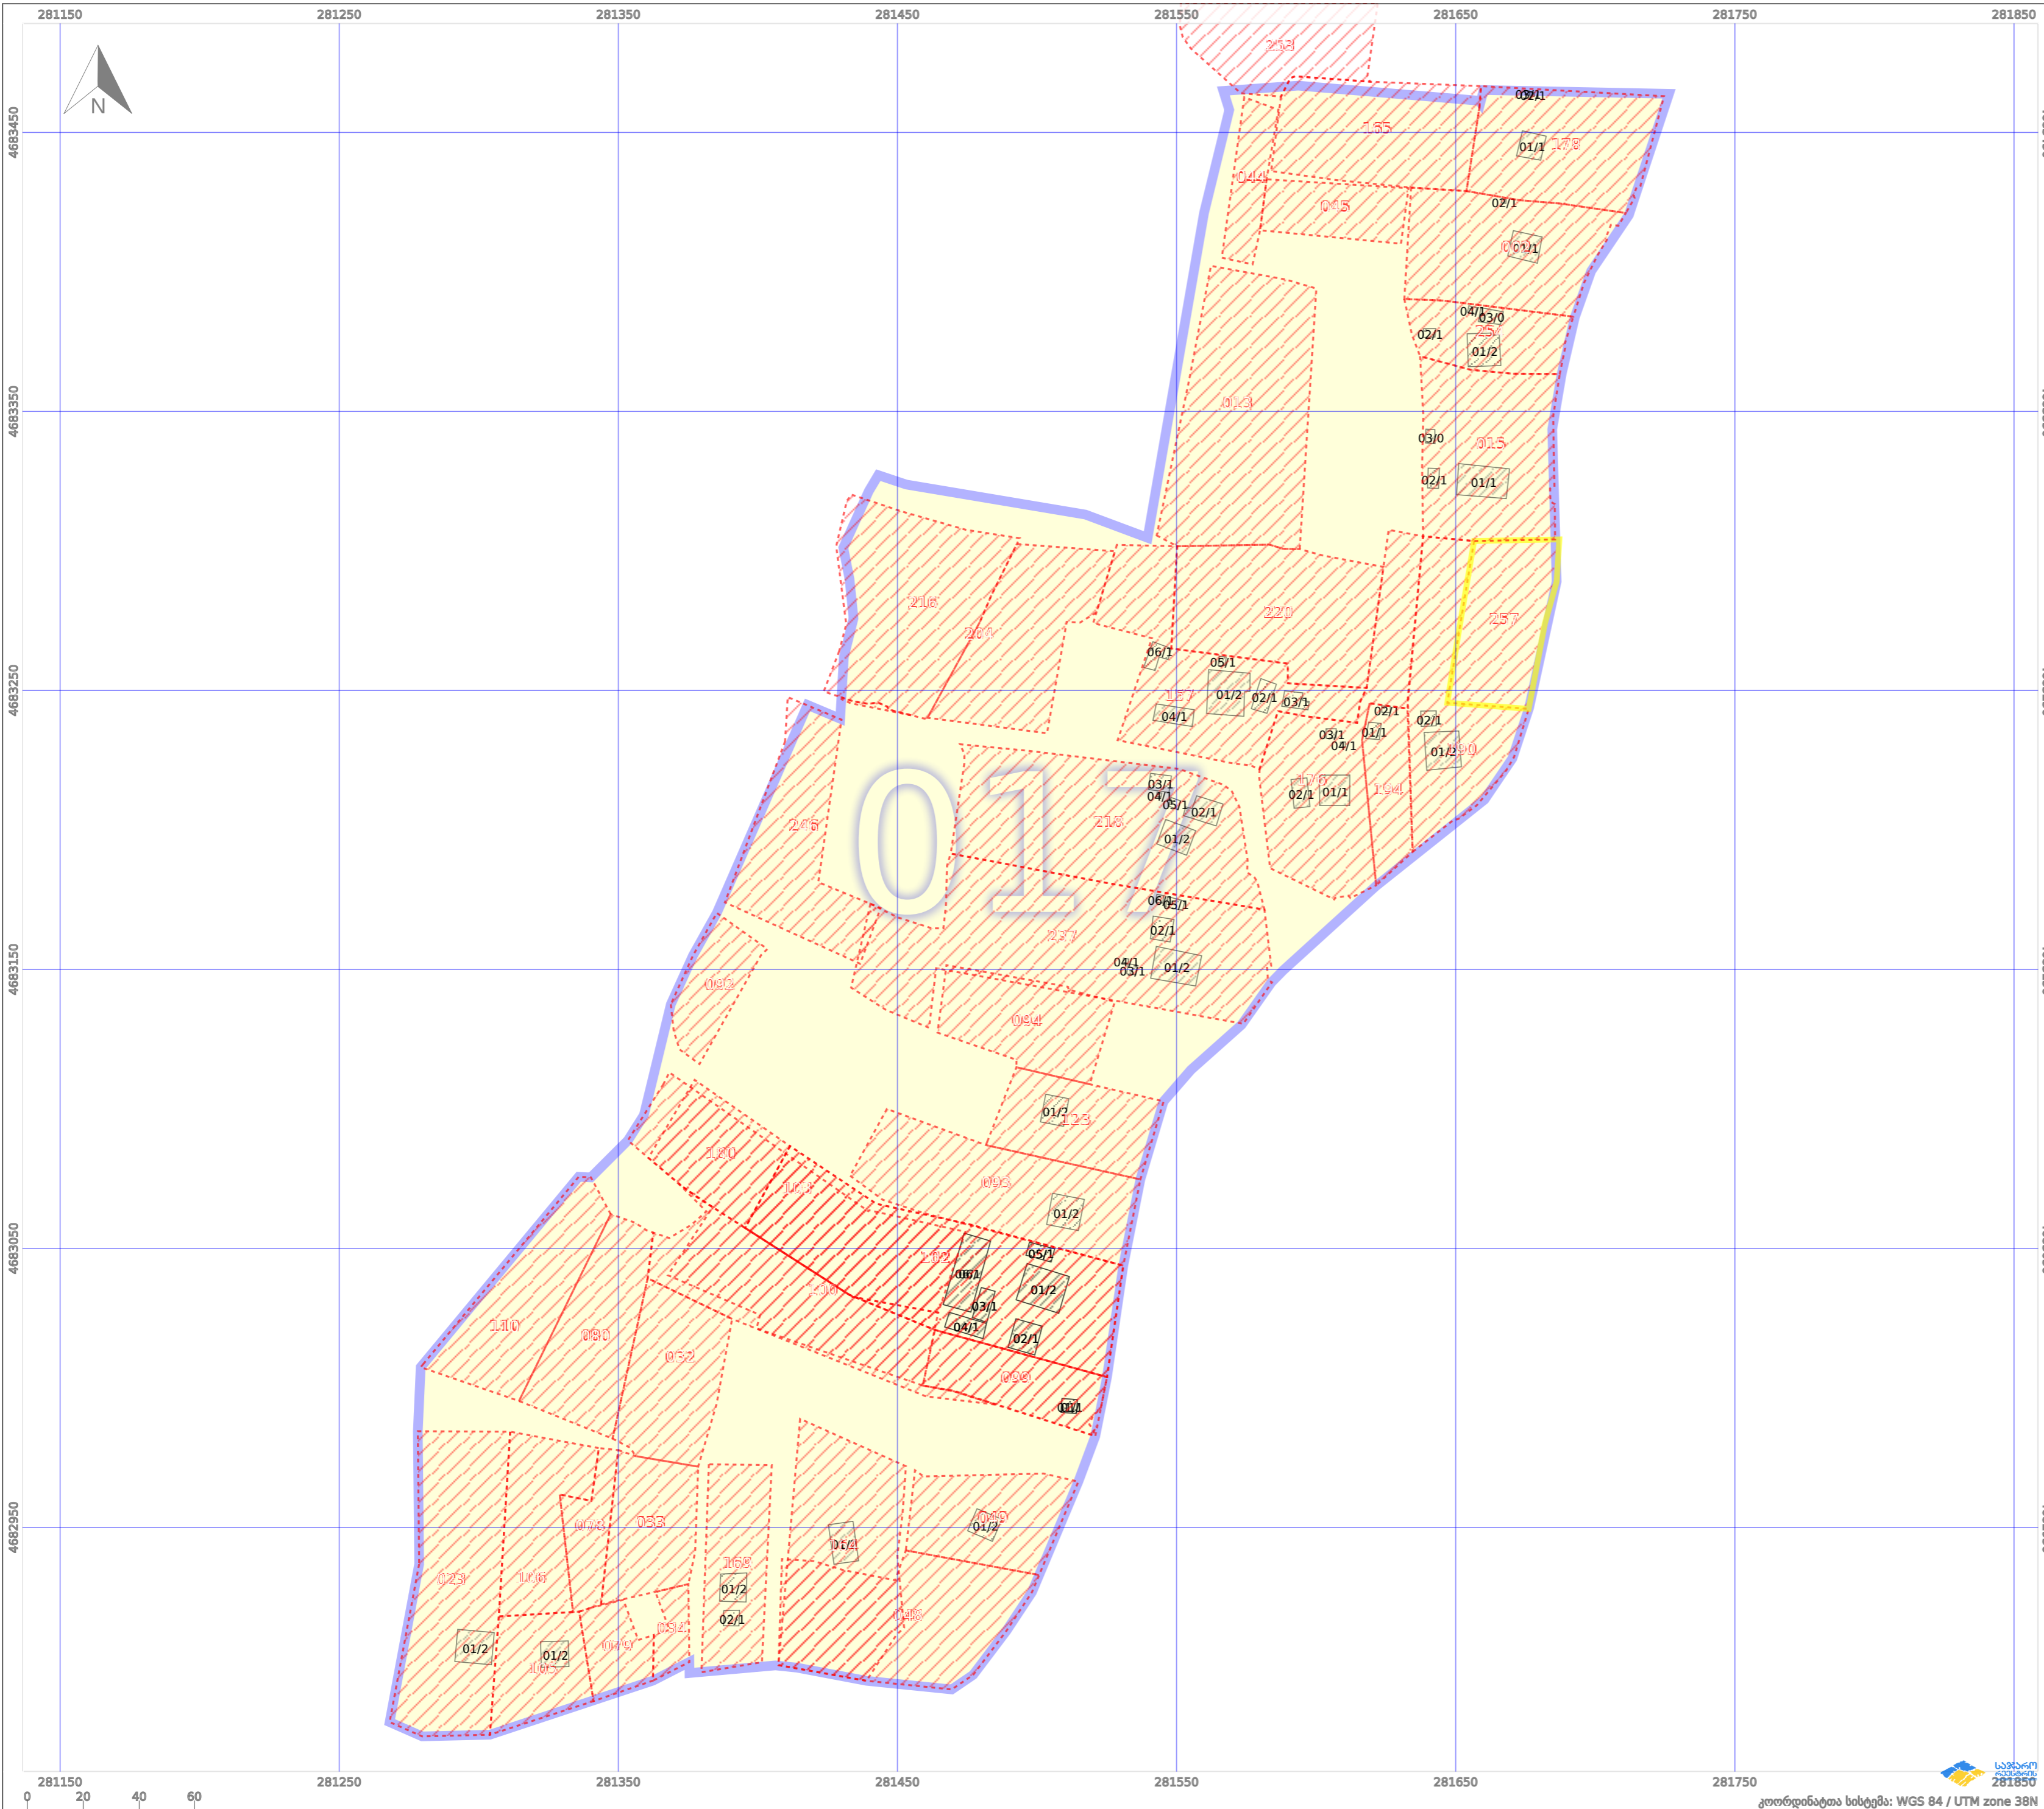

ნაკვეთების ერთობლიობის (ბლოკის) გეგმა

203.34.01.41.017

მისამართი	სამტრედია, ღანირი	კვარტალის#	41
დანიშნულება	სასოფლო-სამეურნეო	ბლოკის#	017
პირობითი აღნიშვნები: ვალდებულება ამცნებელი შენობა/ნაგებობა (შენიშნის ნომერი/სართულიანობა) შენობაზე შენობა/ნაგებობა დანგრეული შენობა/ნაგებობა მონიშვნა ნაგებობა რეგისტრირებული ნაკვეთი ბლოკის საზღვარი ბლოკის შიდა არე		თარიღი: 17 მაისი 2023 საჯარო რეგისტრაციის ცენტრი ქ. თბილისი, ვახტანგ გორგასლის ქ.#22 info@napr.gov.ge ტელ: (+995 32) 2251828	