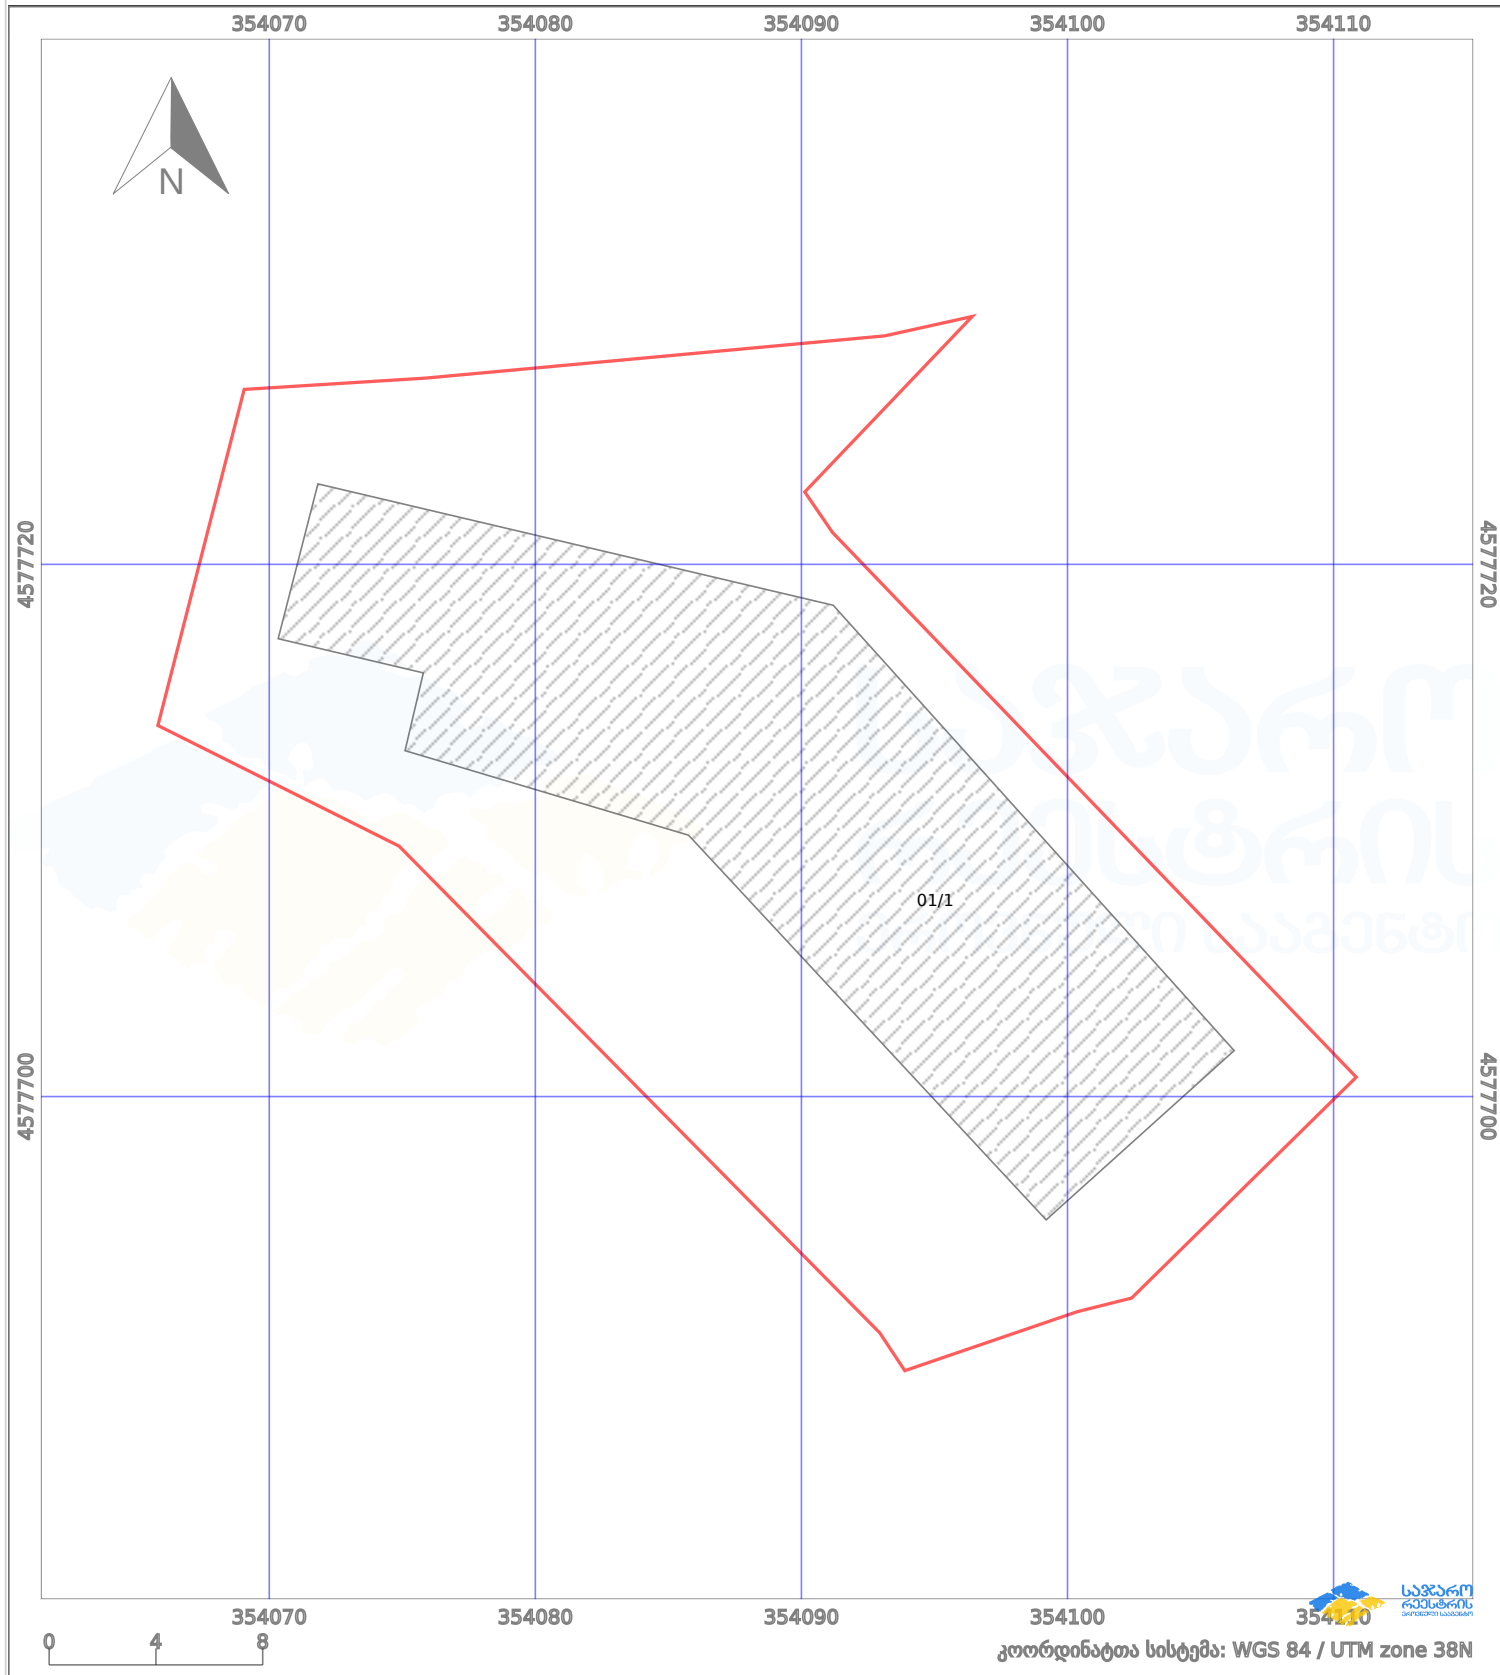

საკადასტრო გეგმა

საჯარო რეგისტრის ეროვნული
სააგენტო

საკადასტრო კოდი:

60.10.34.031

ნაკვეთის დანიშნულება:

არასასოფლო სამეურნეო

განცხადების ნომერი:

892025238369

ფართობი:

900 კვ.მ (WGS 84 / UTM zone 38N)

მომზადების თარიღი:

22/10/2025

პირობითი აღნიშვნები:

	ნაკვეთის საზღვარი		მშენებარე ნაგებობა		02/4 აშენებული ნაგებობა		მინისქვეშა ნაგებობა
	საზომრივი ნაგებობა		ტყის ფონდი		ვალდებულება		ქარსაფარი ბოლი