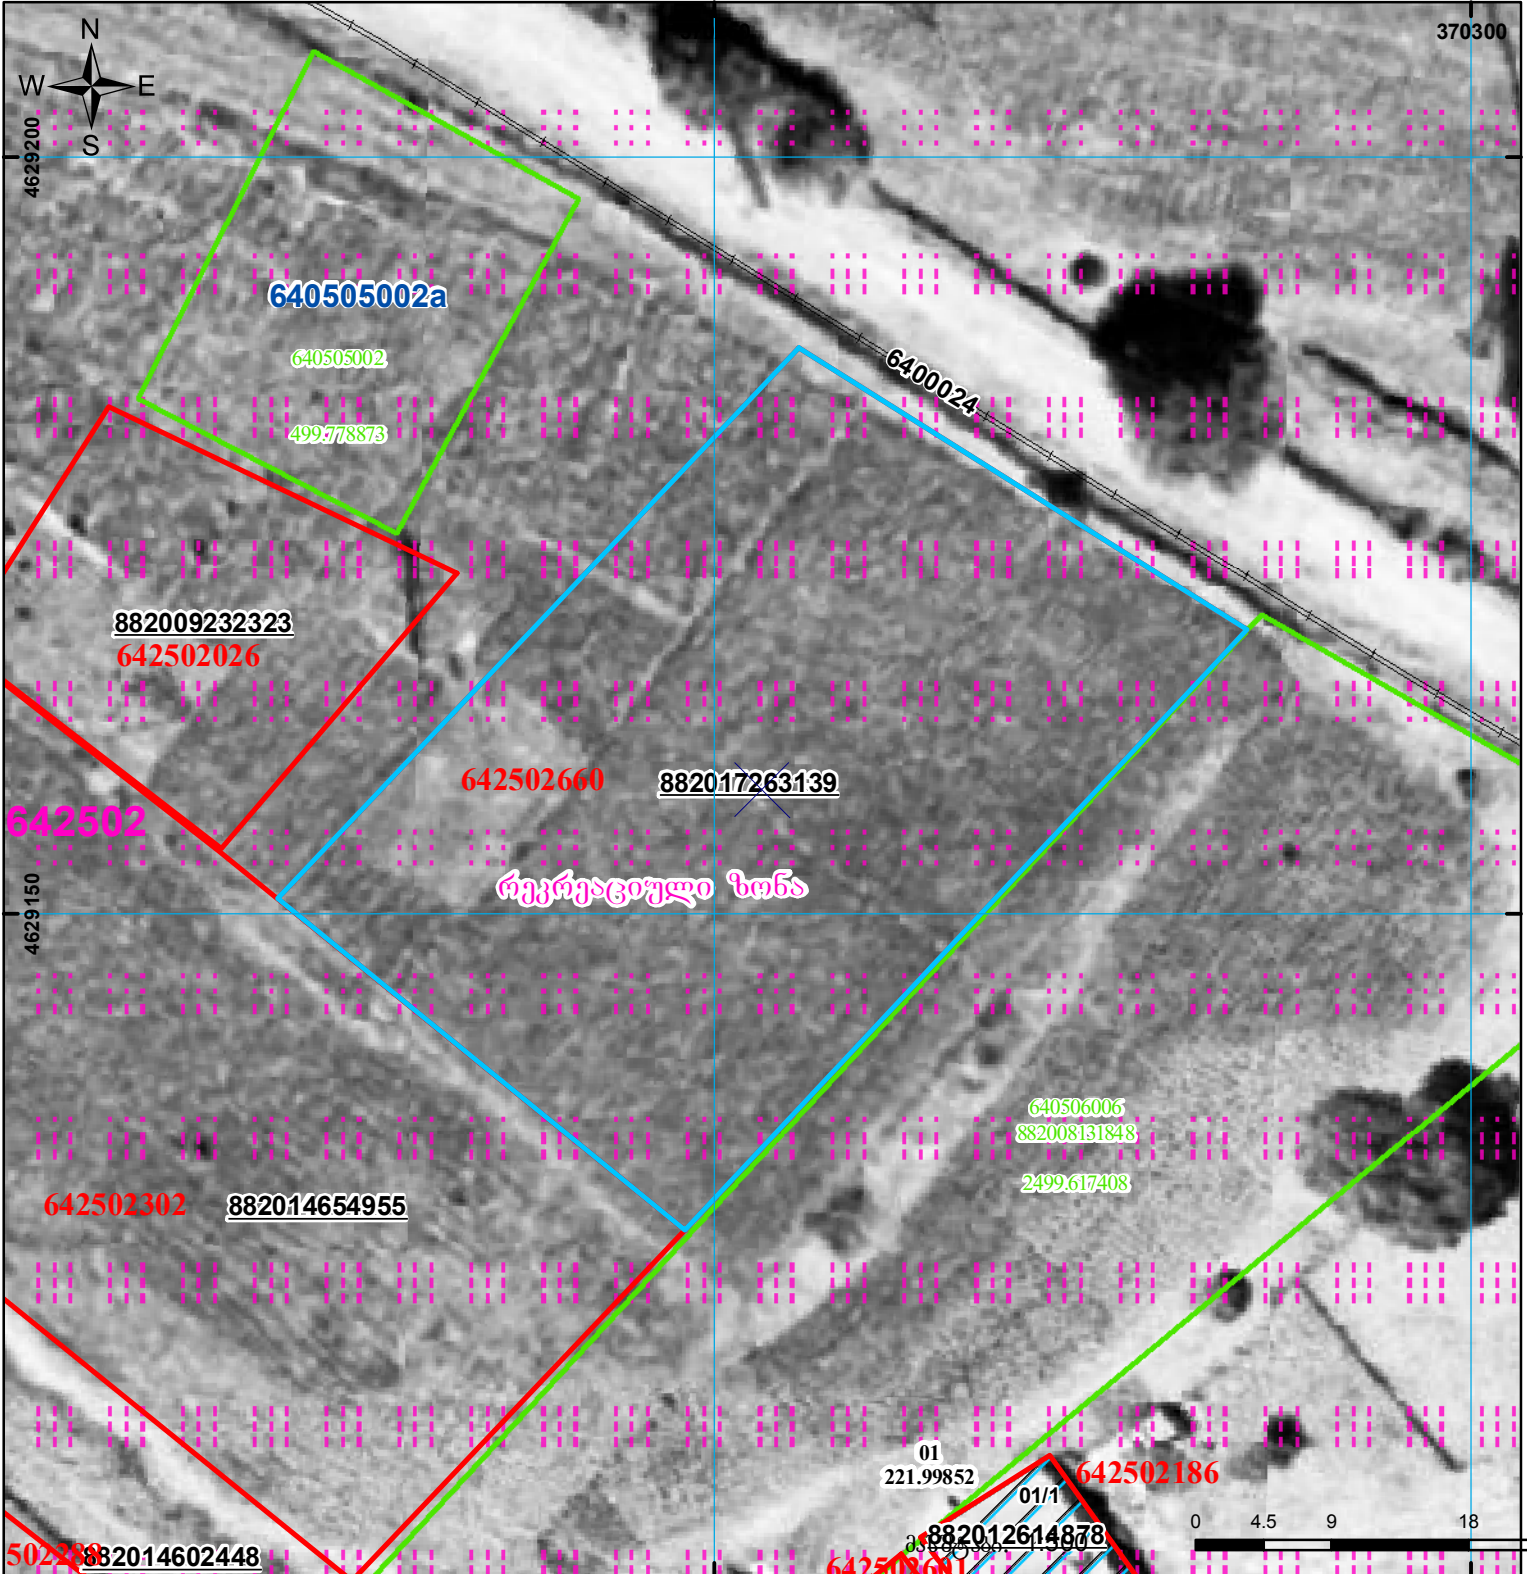

მიწის ნაკვეთის საკადასტრო კოდი: 64 25 02 660
 განცხადების რეგისტრაციის ნომერი: 882017263139
 მიწის ნაკვეთის ფართობი: 1800 კვ.მ.
 დანიშნულება: 07.04.17
 მომზადების თარიღი:

| | | | | | |
|--|---|---|--------------------|--|--------------------|
|  | შენიშვნა-ნაგებობა, პირობითი ნომერი/სართულიანობა |  | კალდეხელება |  | საზობრივი ნაგებობა |
|  | მიწის ნაკვეთის საკადასტრო საზღვარი |  | შუენებარე ნაგებობა | | |

00°0' UTM (საერთაშორისო) სისტემის კოორდ.