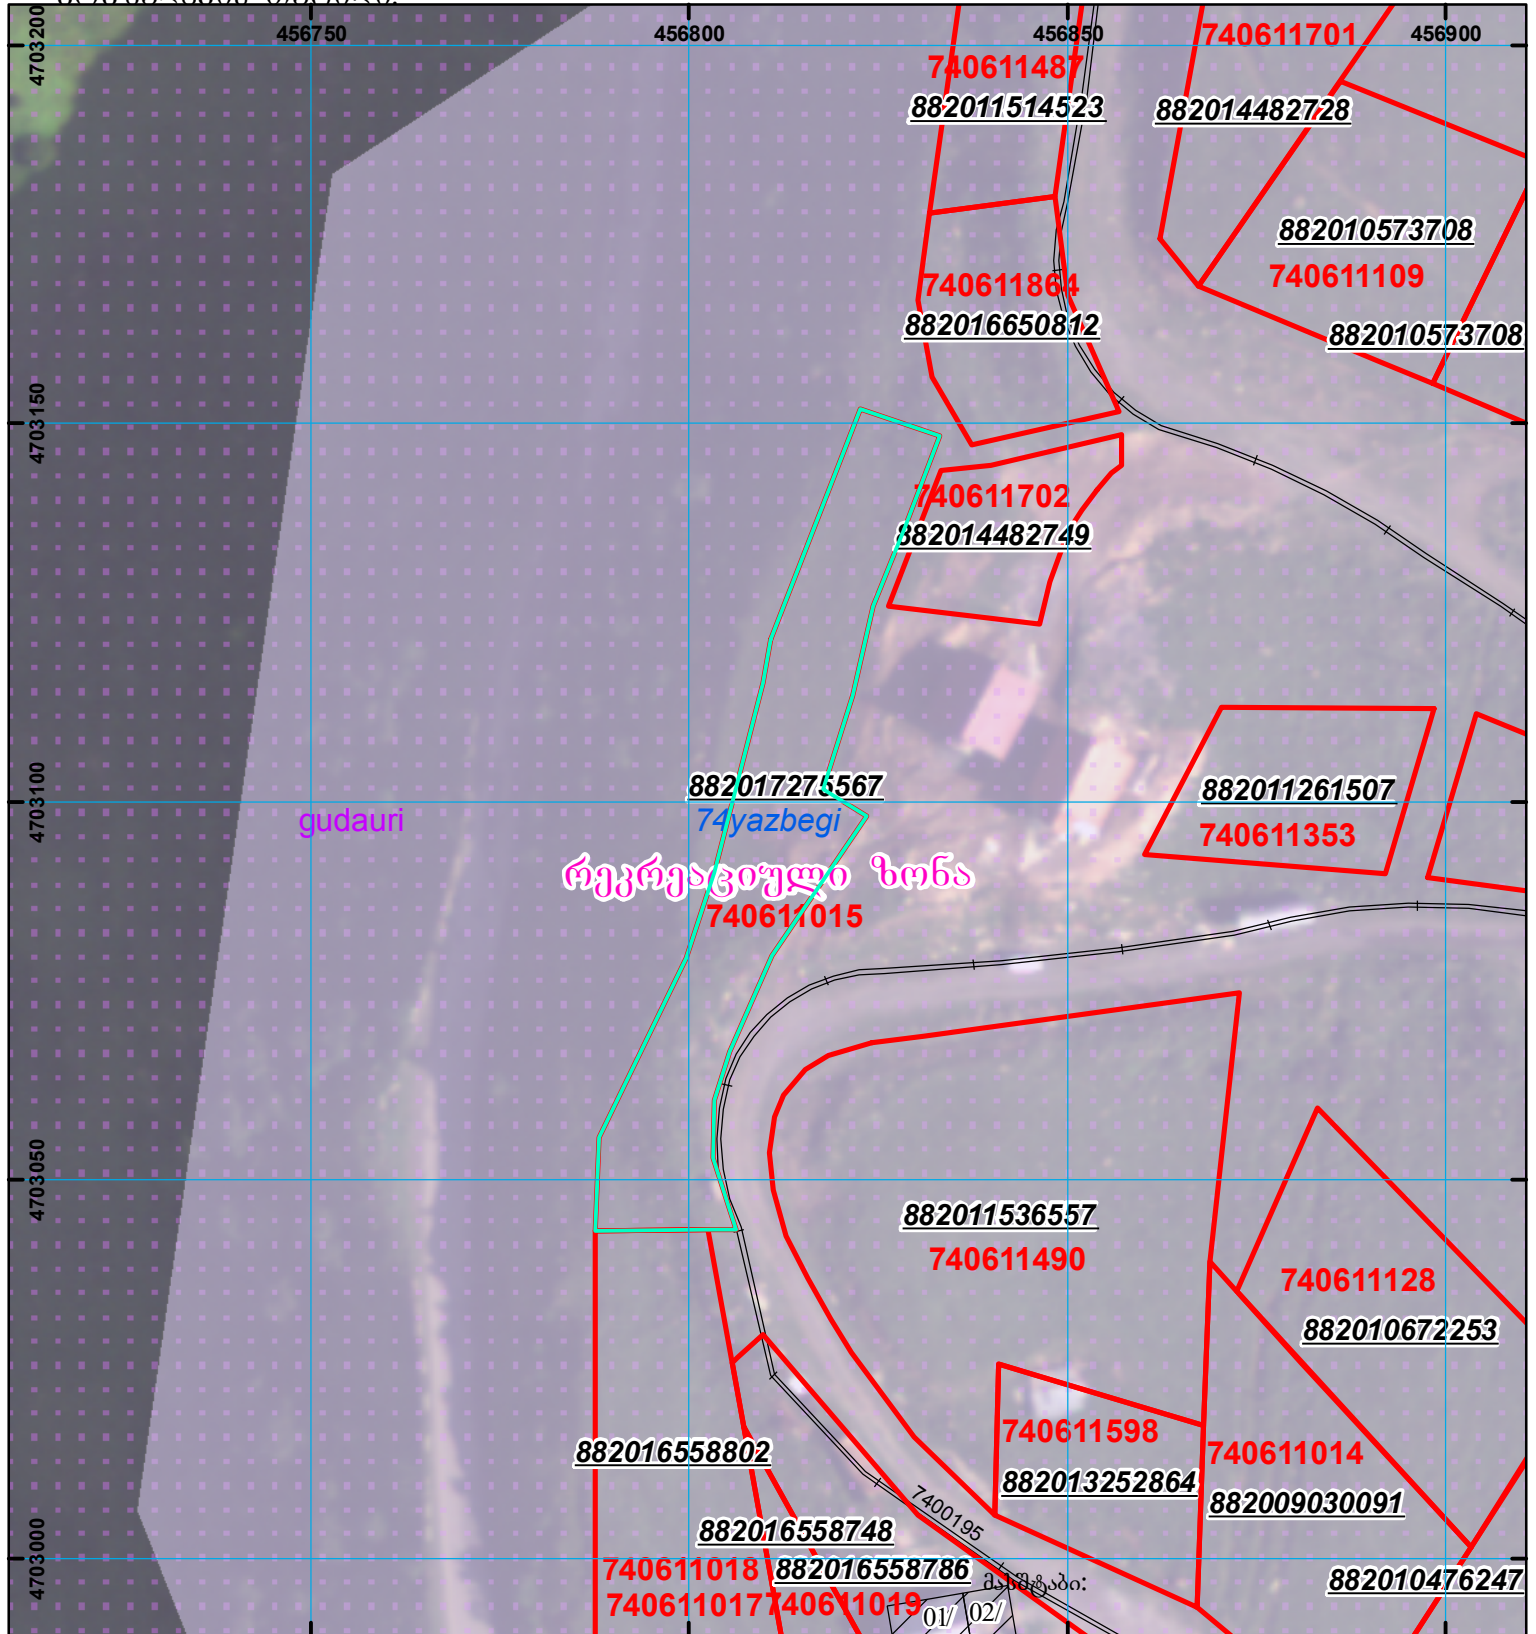

მიწის ნაკვეთის საკადასტრო კოდი: 74 06 11 015
 განცხადების რეგისტრაციის ნომერი: 882017275567
 მიწის ნაკვეთის ფართობი: 1400 კვ.მ.
 დანიშნულება: სასოფლო-სამეურნეო
 კატეგორია:
 მომზადების თარიღი: 07.04.17

	შენიშვნა-ნაგებობა, პირობითი ნომერი/სართულიანობა		ვალდებულება		საზობრივი ნაგებობა	 000 000 UTM (საერთაშორისო) სისტემის კოორდ.
	მიწის ნაკვეთის საკადასტრო საზღვარი		შენიშნული ნაგებობა			