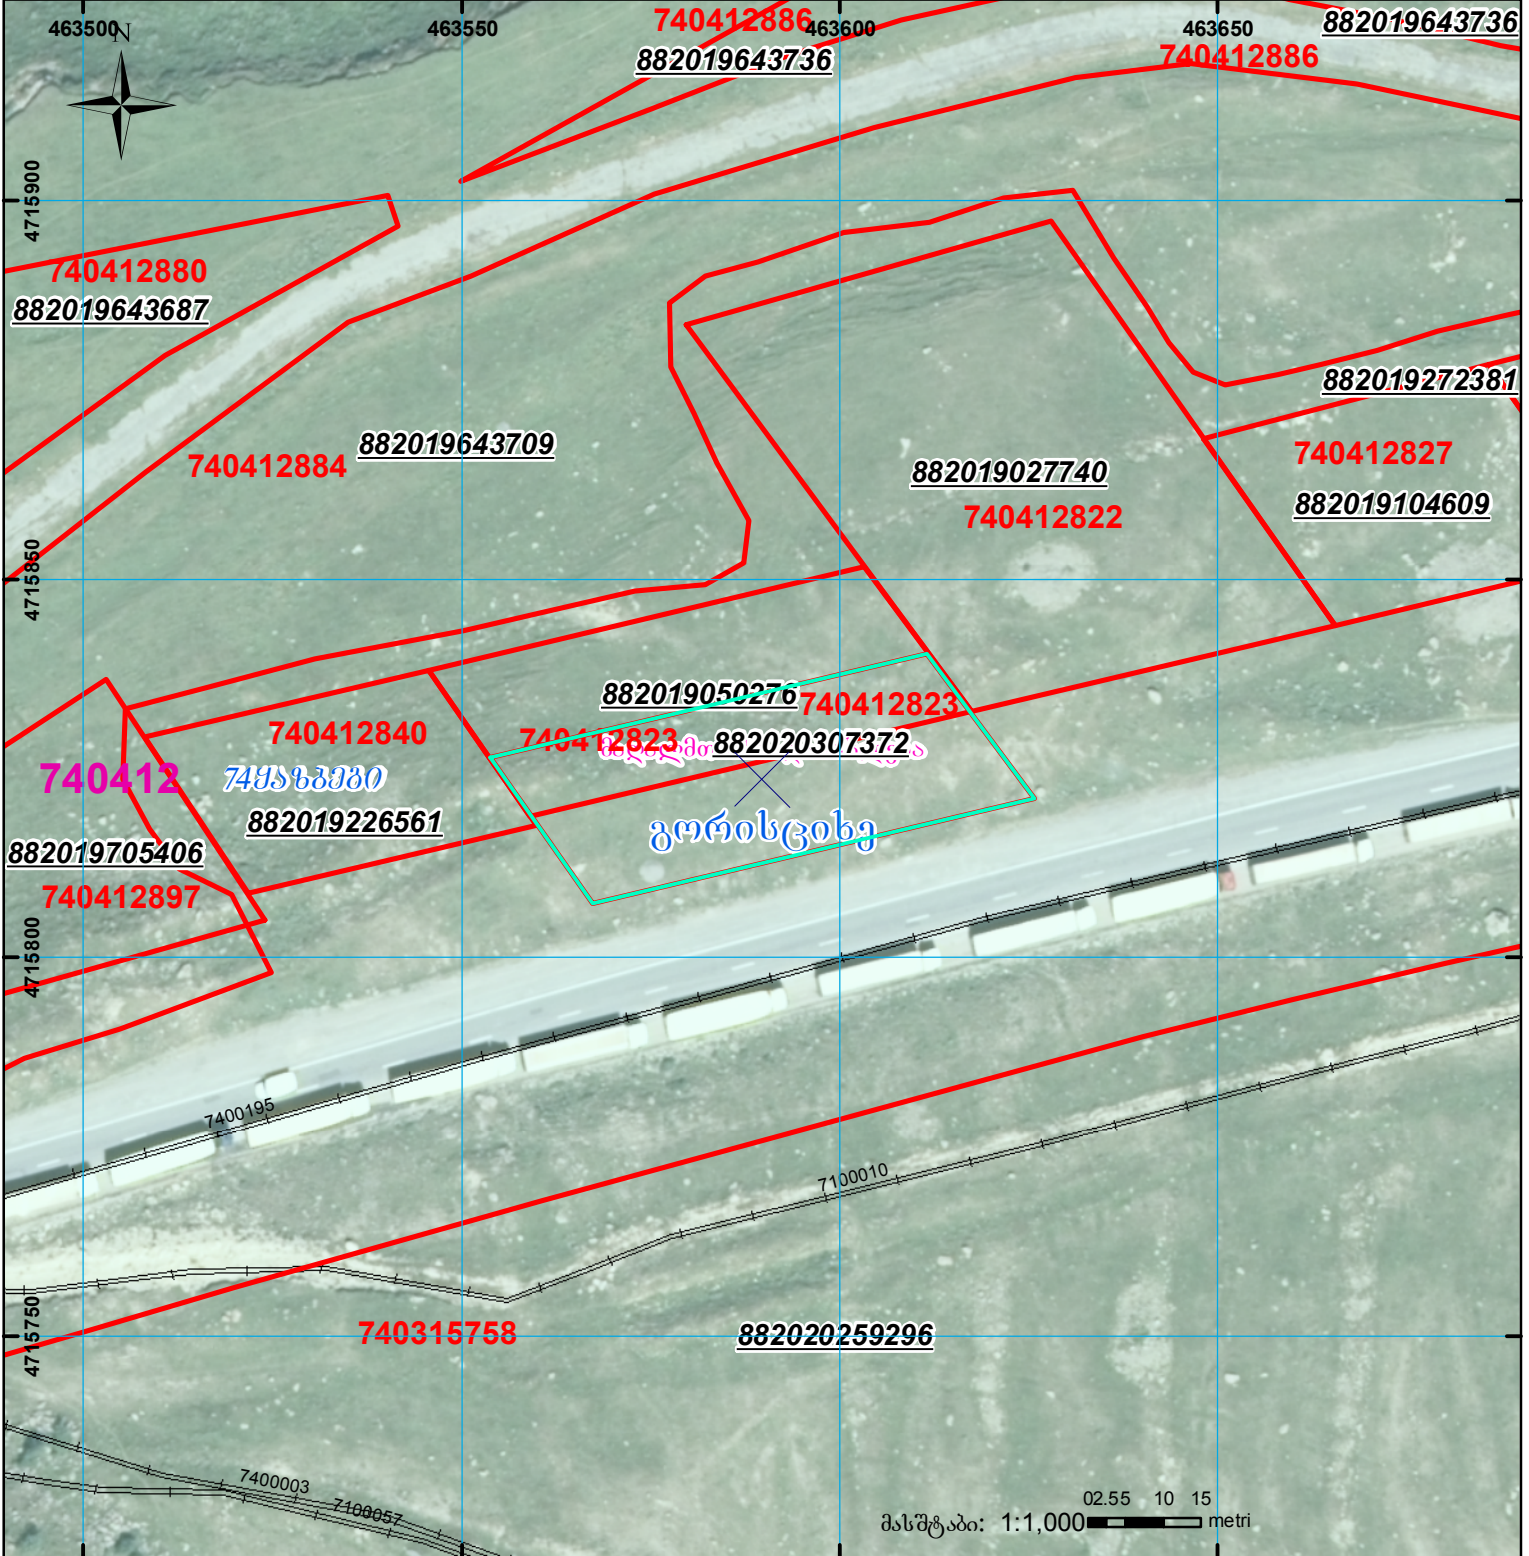

მიწის ნაკვეთის საკადასტრო კოდი: 74 04 12 823
 განცხადების რეგისტრაციის ნომერი: 882020307372
 მიწის ნაკვეთის ფართობი: 1305 კვ.მ.
 დანიშნულება:
 მომსახურების თარიღი: 14.06.20

	შენიშნული ნაკვეთი, პირობითი ნომერი/სართულიანობა		კალდებულება		საზობრივი ნაკვეთი
	მიწის ნაკვეთის საკადასტრო საზღვარი		შენიშნული ნაკვეთი		

UTM (საერთაშორისო) სისტემის კოორდ.